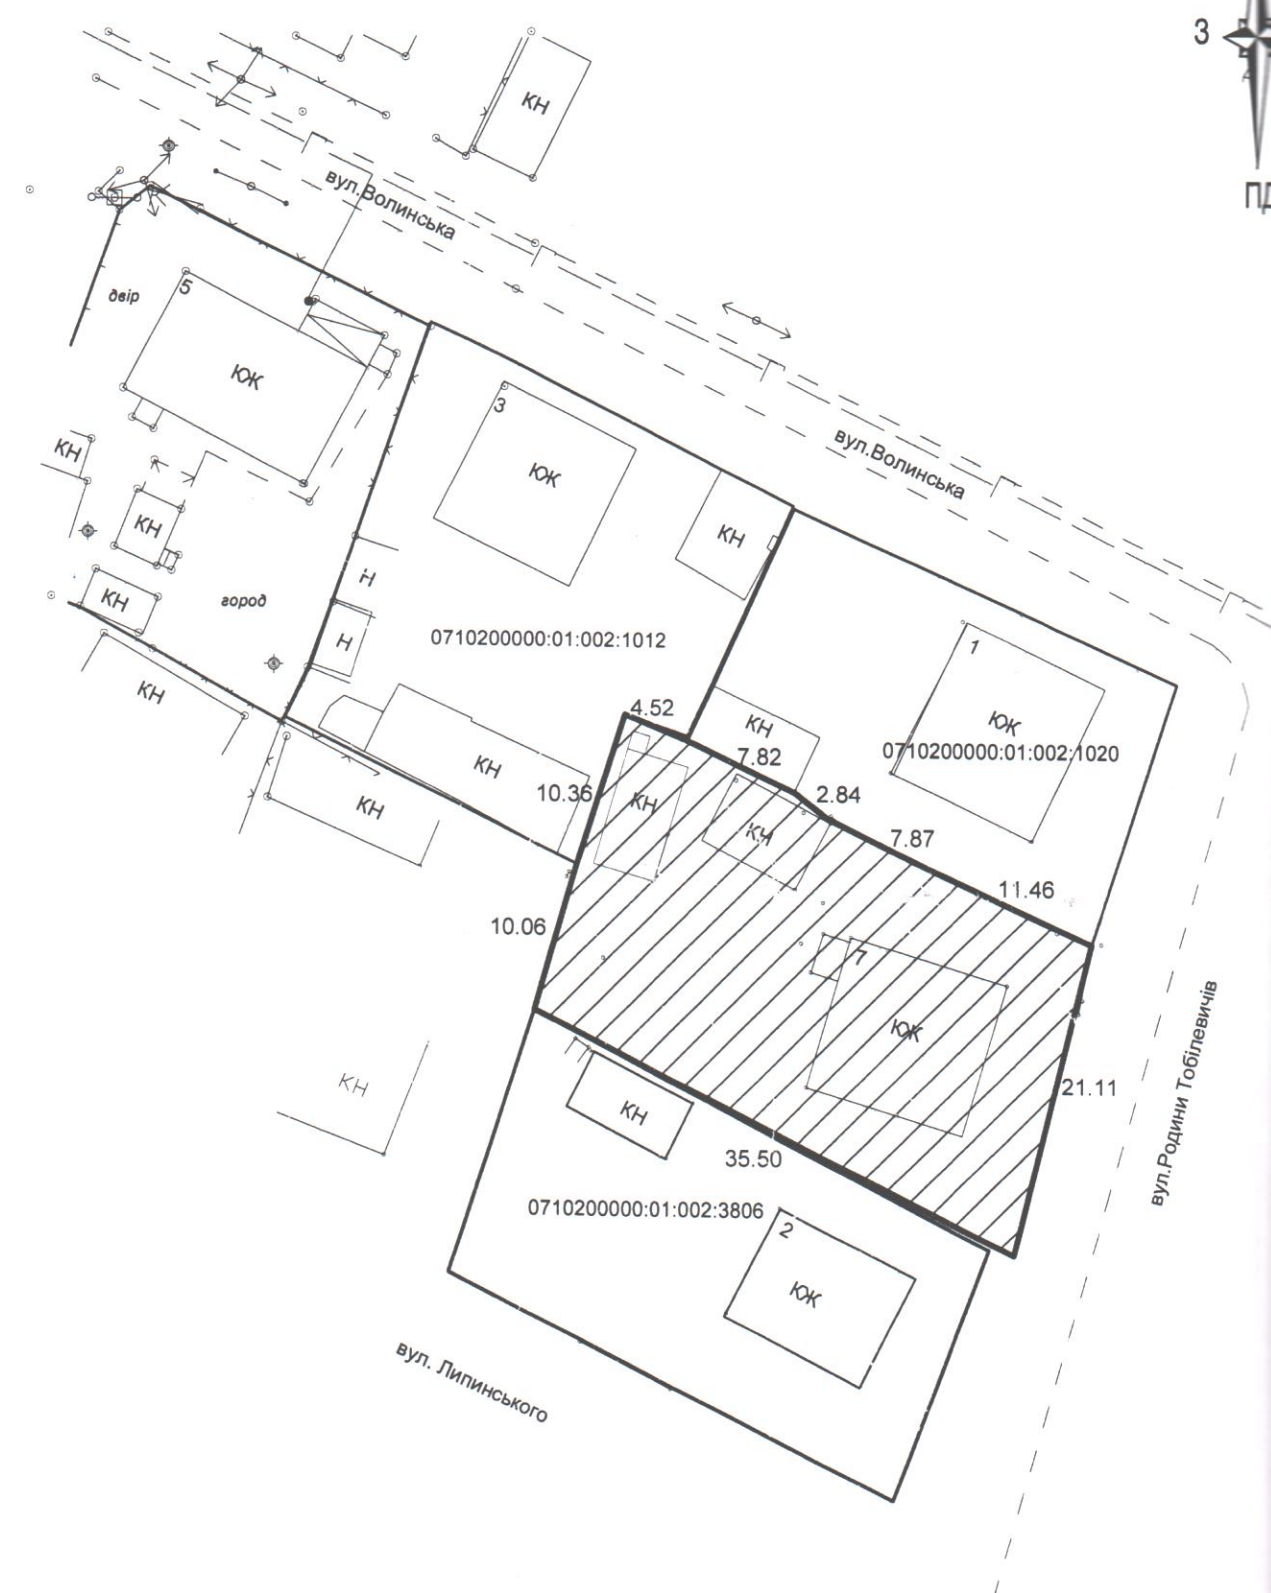

ПЛАН  
ЗЕМЕЛЬНОЇ ДІЛЯНКИ  
по вул. Родини Тобілевичів, 7

- земельна ділянка площею 0,0715 га.

Масштаб 1:500