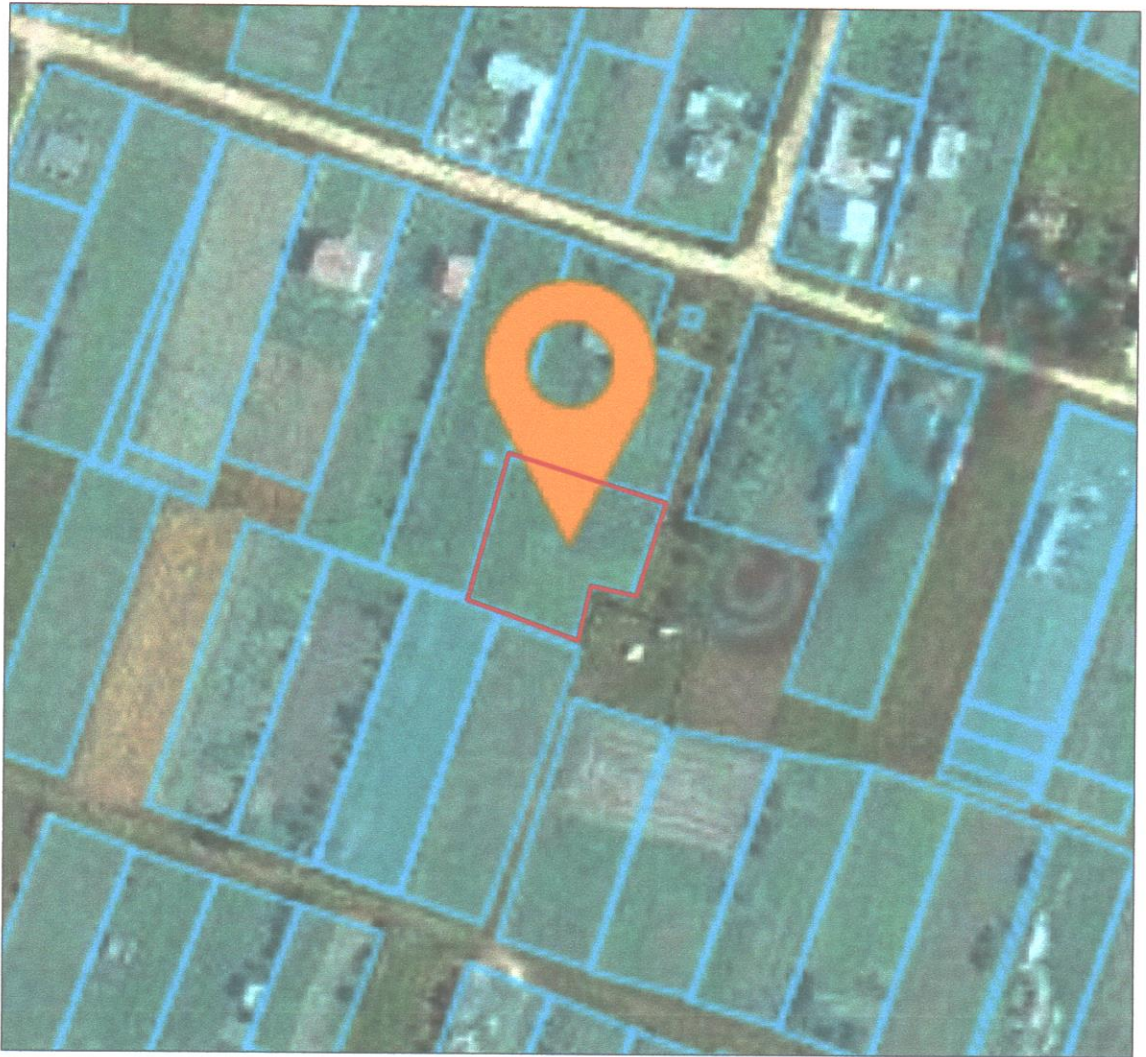

Викопіювання з публічної кадастрової карти
с.Заріччя Володимирського району

земельна ділянка площею 0,1770 га, Селюх С.І.

Виконав

Д.О.Данкевич