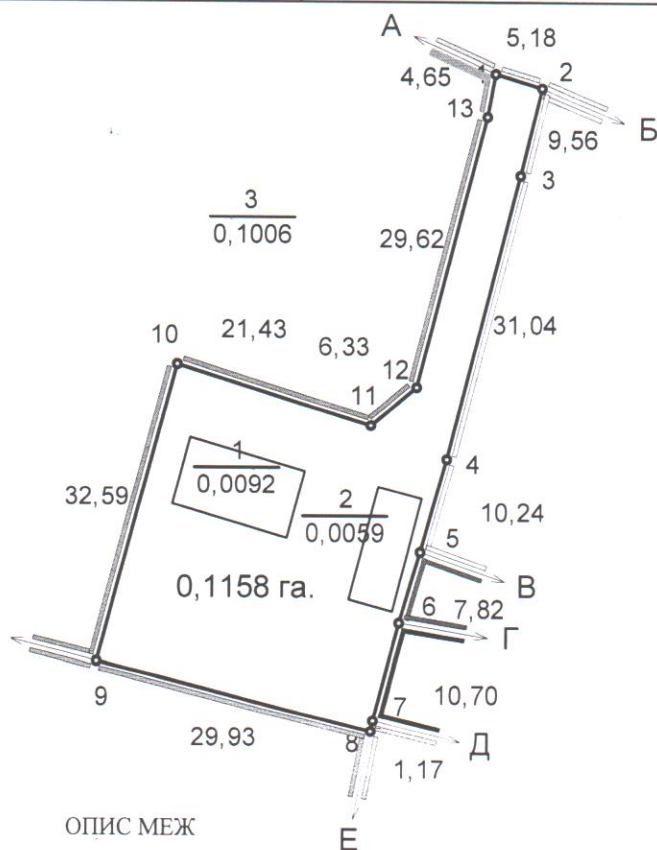

КАДАСТРОВИЙ ПЛАН ЗЕМЕЛЬНОЇ ДІЛЯНКИ

0 7 2 0 5 8 1 6 0 6 : 0 6 : 0 0 1 : [] [] [] []

Категорія земель	землі житлової та громадської забудови
Цільове призначення	для будівництва і обслуговування житлового будинку, господарських будівель і споруд (присадибна ділянка)
Код цільового призначення	В.02.01
Площа, гектарів	0,1158

Па ЕКСПЛІКАЦІЯ ЗЕМЕЛЬНИХ УГІДЬ

Всього земель, гектарів		У тому числі за земельними угіддями, гектарів
		007.01. Малоповерхова забудова
Площа земельної ділянки	0,1158	0,1158
в тому числі в зоні дії обмежень	0,0000	0,0000

КАТАЛОГ КООРДИНАТ

№ п/п	Номер знака	Відстань (м)	Координати СК63 (1)	
			X. (м)	Y. (м)
1	1		5626932.640	1356065.910
2	2	5,18	5626931.140	1356070.870
3	3	9,56	5626921.850	1356068.610
4	4	31,04	5626891.760	1356060.970
5	5	10,24	5626881.899	1356058.218
6	6	7,82	5626874.394	1356056.009
7	7	10,7	5626864.050	1356053.270
8	8	1,17	5626862.900	1356053.050
9	9	29,93	5626870.230	1356024.030
10	10	32,59	5626901.710	1356032.450
11	11	21,43	5626895.300	1356052.900
12	12	6,33	5626899.370	1356057.750
13	13	29,62	5626928.070	1356065.070
14	1	4,65	5626932.640	1356065.910

ОПИС МЕЖ

УМОВНІ ПОЗНАЧЕННЯ

- 1 Назва точки
- 25,17 Промір
- А Опис меж
- Межа земельної ділянки
- Межа контуру угіддя
- 0,1158 Площа угіддя (га)
- 1 Малоповерхова забудова
- 2 Малоповерхова забудова
- 3 Малоповерхова забудова