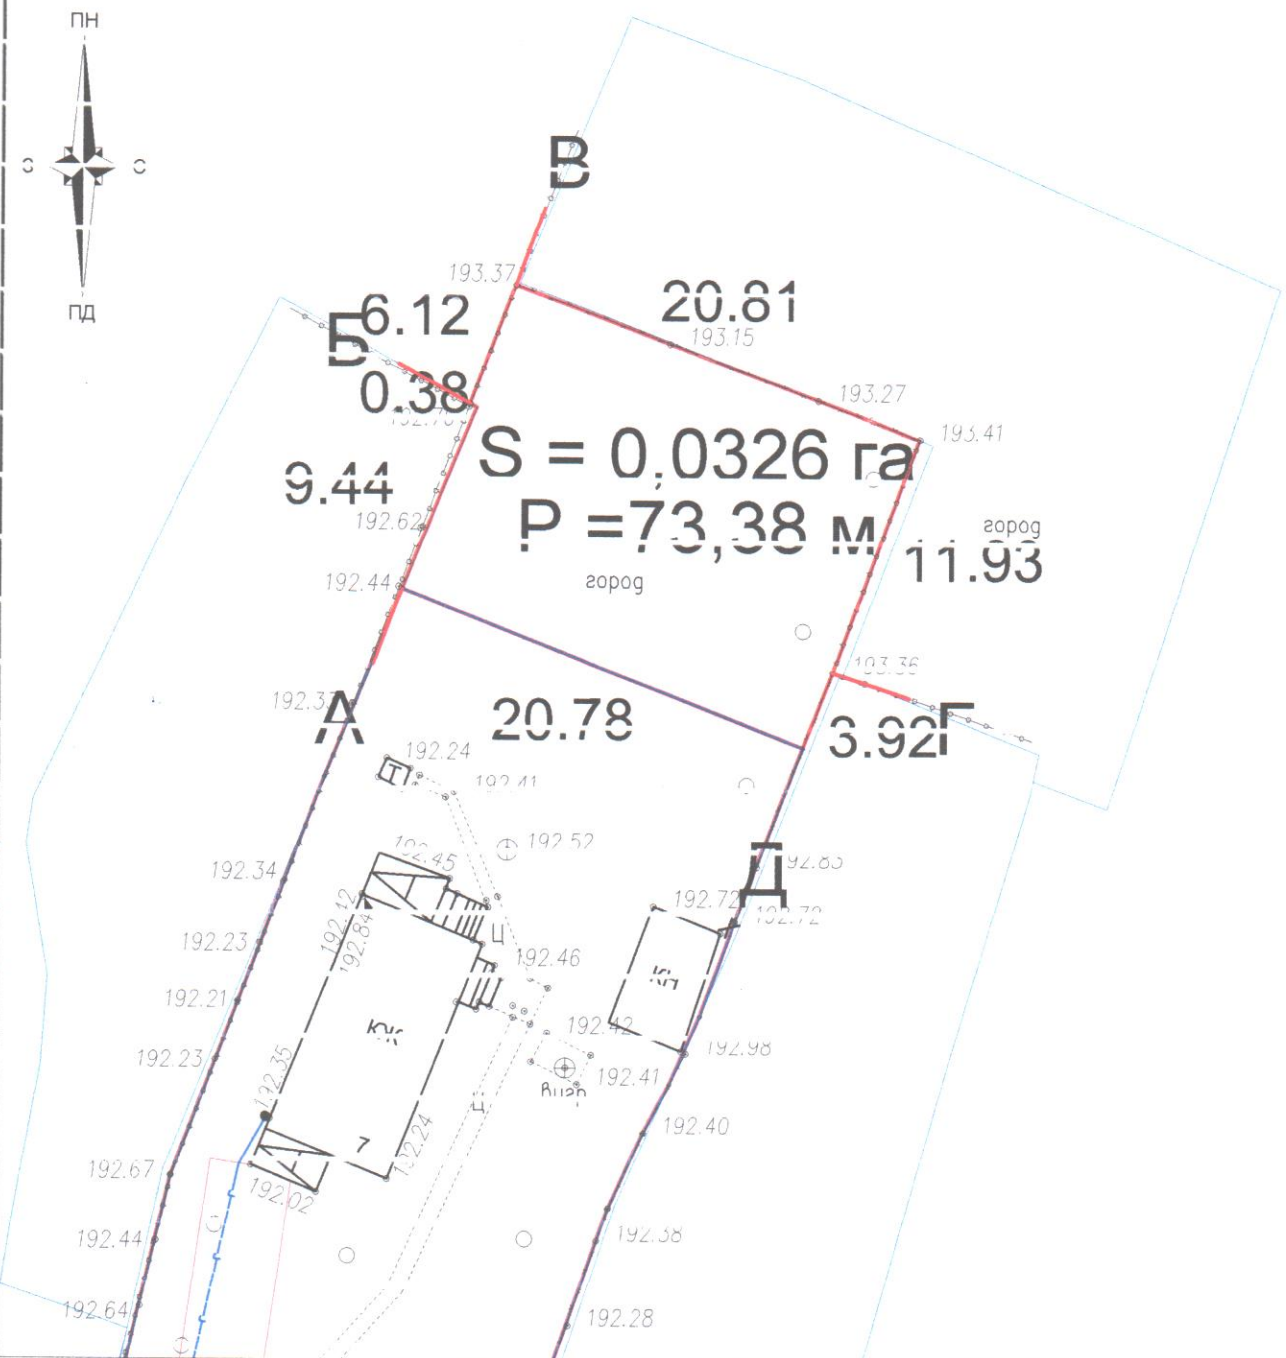

Умовні позначення :

межі земельної ділянки

Підприємець	Олещук ІВ

Земельна ділянка
гр.Грбарчук Наталія Назарівна
м. Володимир, вул. 14-ї Князівської бригади, буд.. 7
Волинської області
для ведення особистого селянського господарства

Матеріали польових геодезичних вишукувань
план земельної ділянки, складений за
результатами кадастрової зйомки

Стадія	Аркуш	Аркушів
п	1	1

підприємець
Олещук
Ірина Василівна