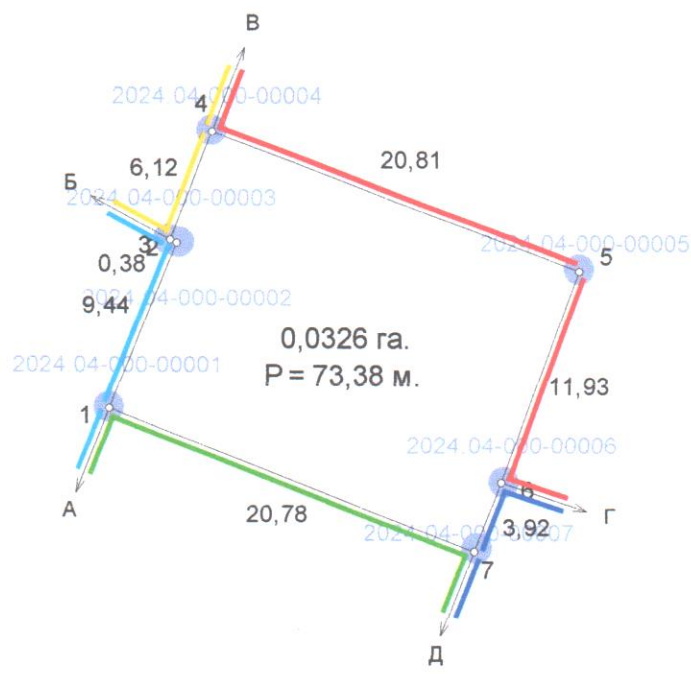

Умовні позначення:

-  межі земельної ділянки
-  зареєстровані земельні ділянки
-  межі адміністративно-територіального поділу

Підприємець	Олещук І.В.	2024
Склав	Олещук І.В.	2024

Земельна ділянка
 гр.Грбарчук Наталія Назарівна
 м. Володимир, вул. 14-ї Князівської бригади, буд.. 7
 Волинської області
 для ведення особистого селянського господарства

Ситуаційна схема розміщення земельної ділянки

Стадія	Аркуш	Аркушів
ПР	1	1
 підприємець Олещук І.В.		

КАДАСТРОВИЙ ПЛАН (з додатками)
 кадастровий номер: 0710200000:01:000:0366, площа 0,0326 га.

Масштаб: 1 : 400

ЕКСПЛІКАЦІЯ ЗЕМЕЛЬНИХ УГІДЬ

Всього земель, гектарів		У тому числі за земельними угіддями, гектарів	
		001.01. Рілля	
Площа земельної ділянки	0,0326	0,0326	
в тому числі в зоні дії обмежень	-	-	

- Умовні позначення
- Межі
 - Межі контурів угідь
 - Рілля