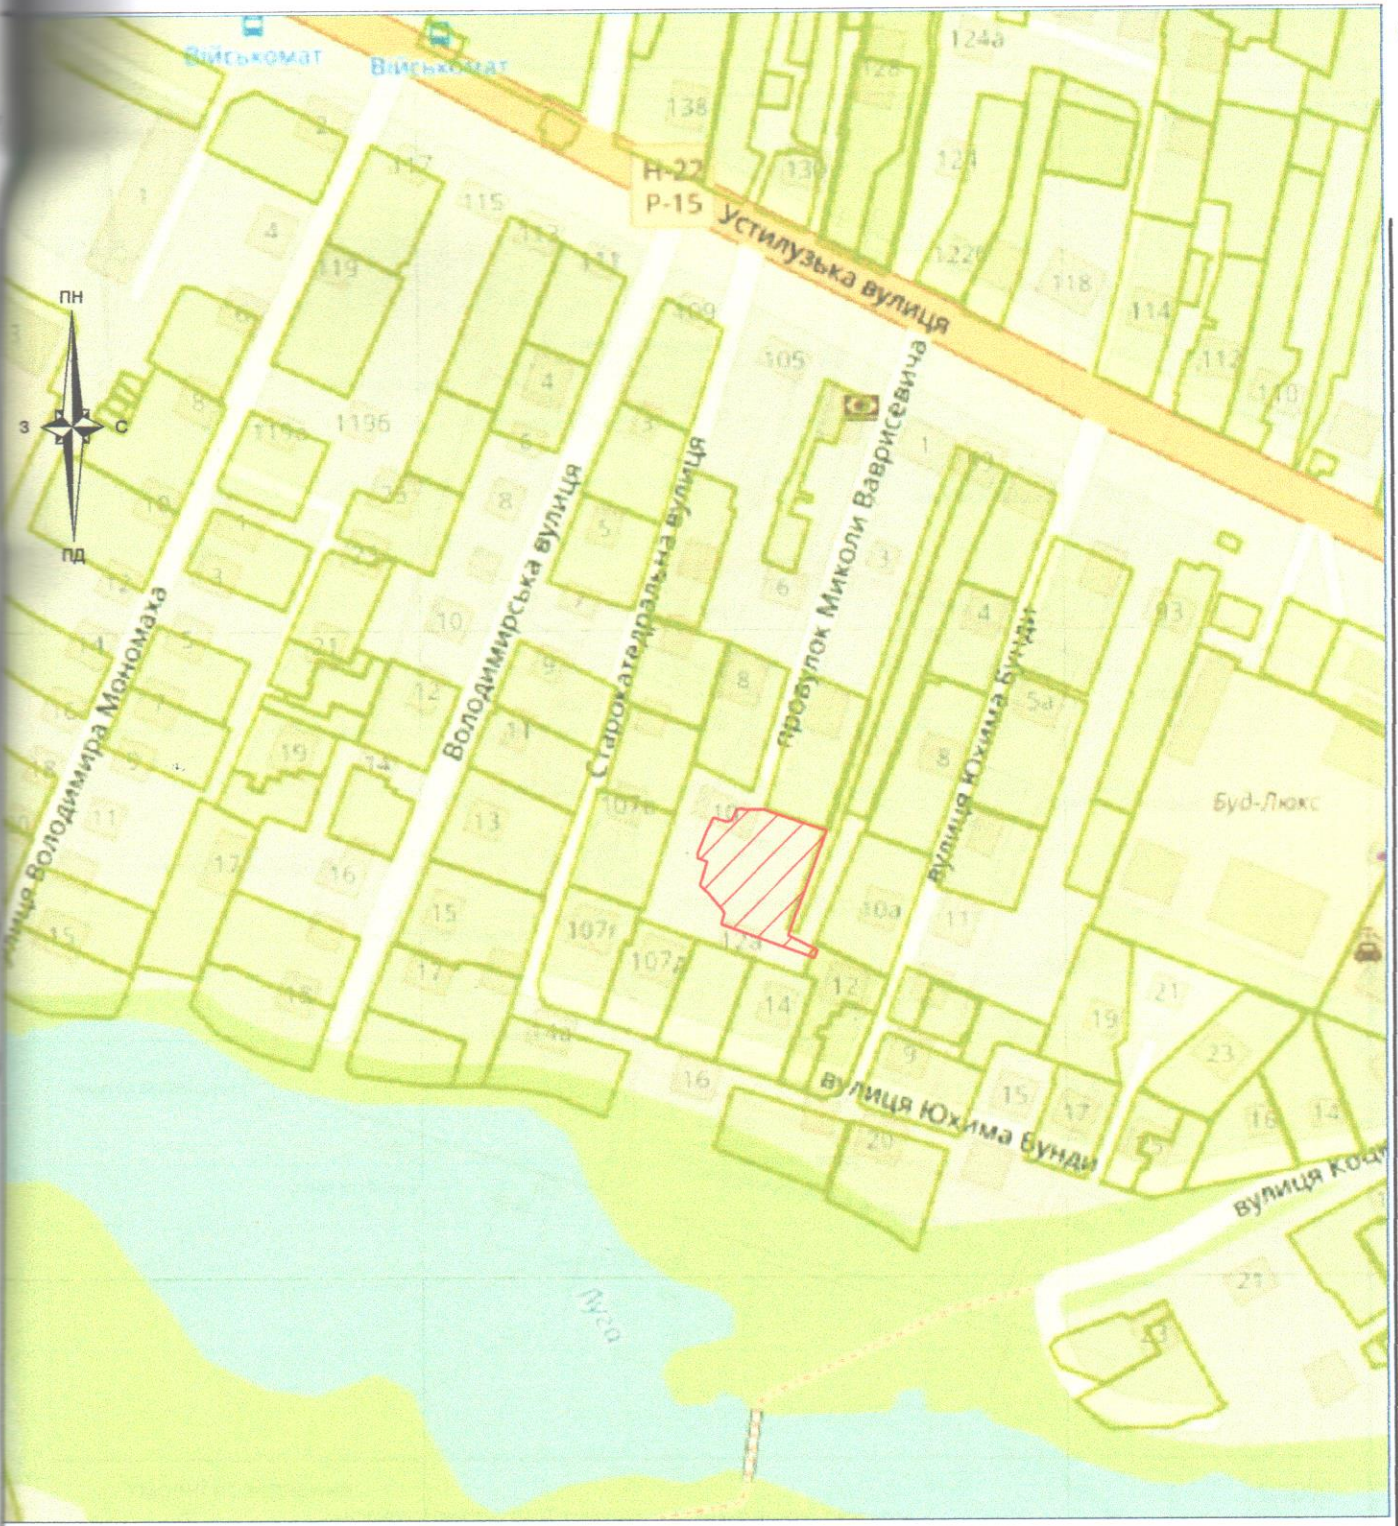

Умовні позначення:

-  межі земельної ділянки
-  - межі суміжних земельних ділянок

Підприсемерь	Олещук І.В.	2024
Виконавець	Семенюк Л.М.	2024

гр.Мацюк Микола Андрійович
 Волинська область, м.Володимир,
 провулок Миколи Ваврисевича, 10/1

Викопіювання із планово-картографічних матеріалів	Стадія	Аркуш	Аркушів
	ПР	1	1
з відображеною земельною ділянкою	 підприсемерь Олещук І.В.		

План земельної ділянки
 Мацюка Миколи Андрійовича
 площею 0,1000 га

Умовні позначення:

М 1:500

- межа земельної ділянки

24,91

- проміри в метрах