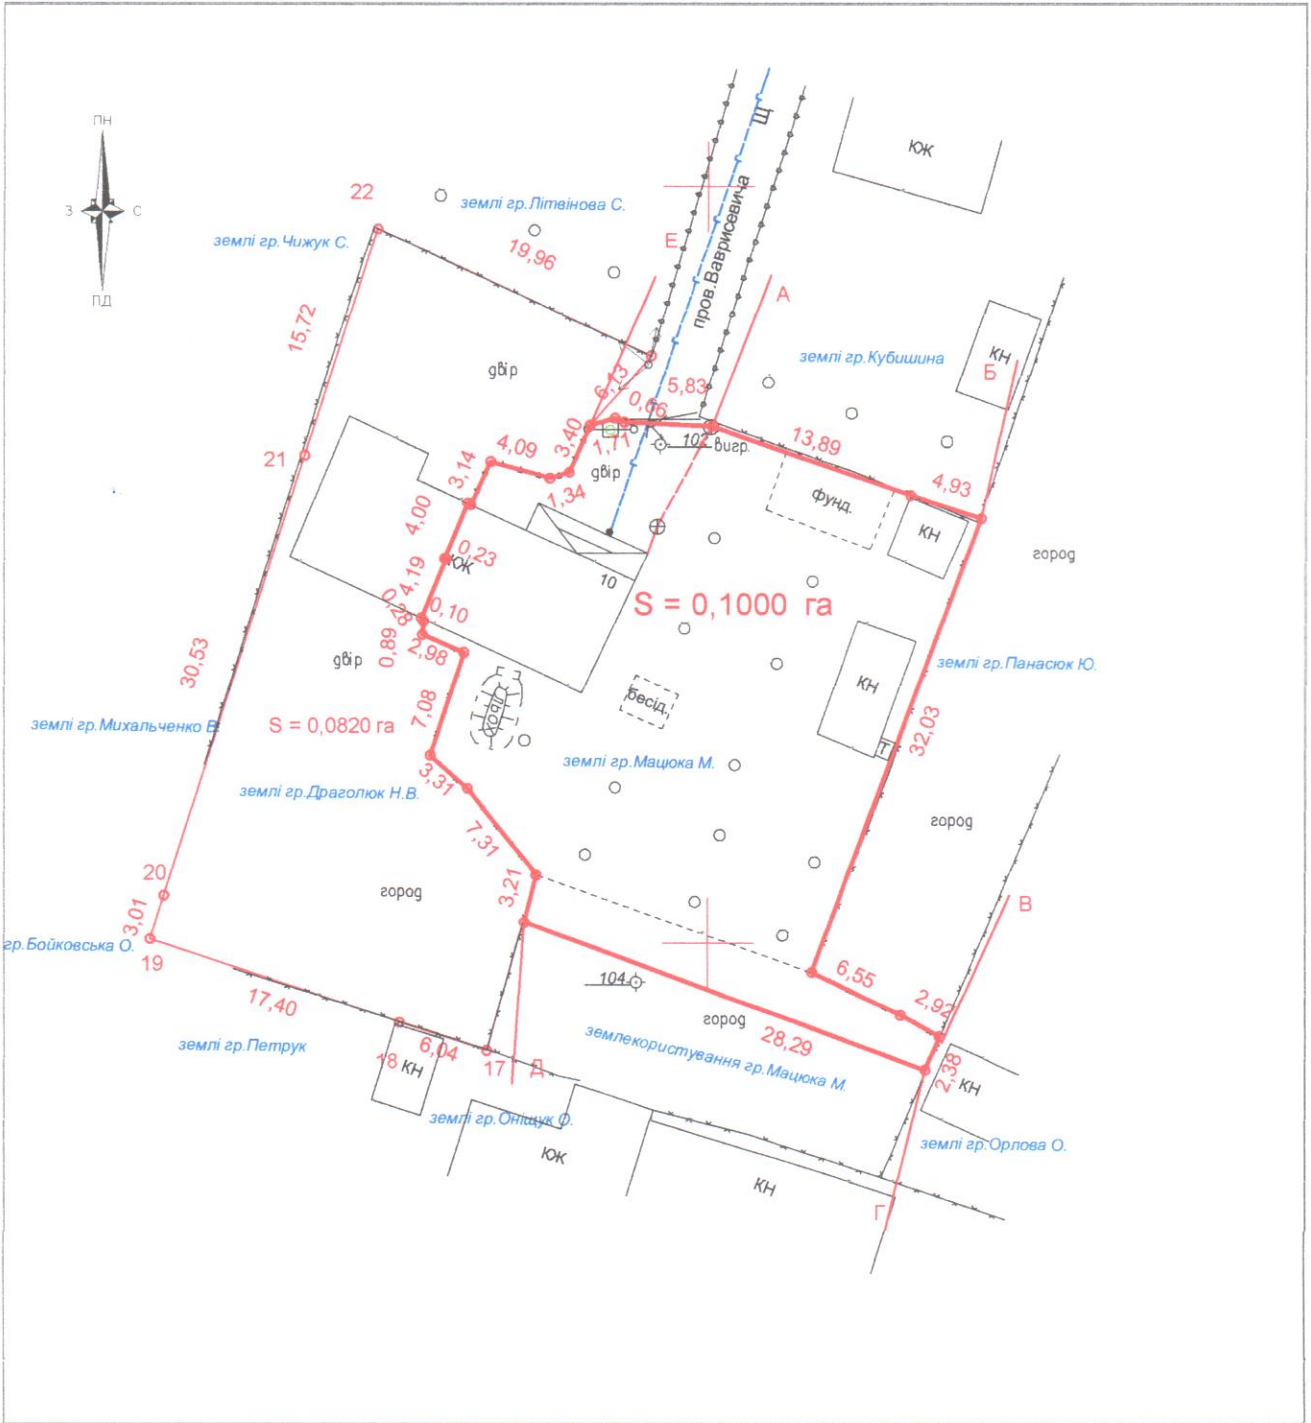

Умовні позначення:

-  межі земельної ділянки
-  - межі суміжних земельних ділянок

Підприсемерь	Олещук І.В.	2024
Виконавець	Семенюк Л.М.	2024

гр.Мацюк Микола Андрійович
 Волинська область, м.Володимир,
 провулок Миколи Ваврисевича, 10/1

Викопіювання із планово-картографічних матеріалів	Стадія	Аркуш	Аркушів
	ПР	1	1
з відображеною земельною ділянкою	 підприсемерь Олещук І.В.		

План земельної ділянки
 Мацюка Миколи Андрійовича
 площею 0,1000 га

Умовні позначення:

М 1:500

- межа земельної ділянки

24,91

- проміри в метрах