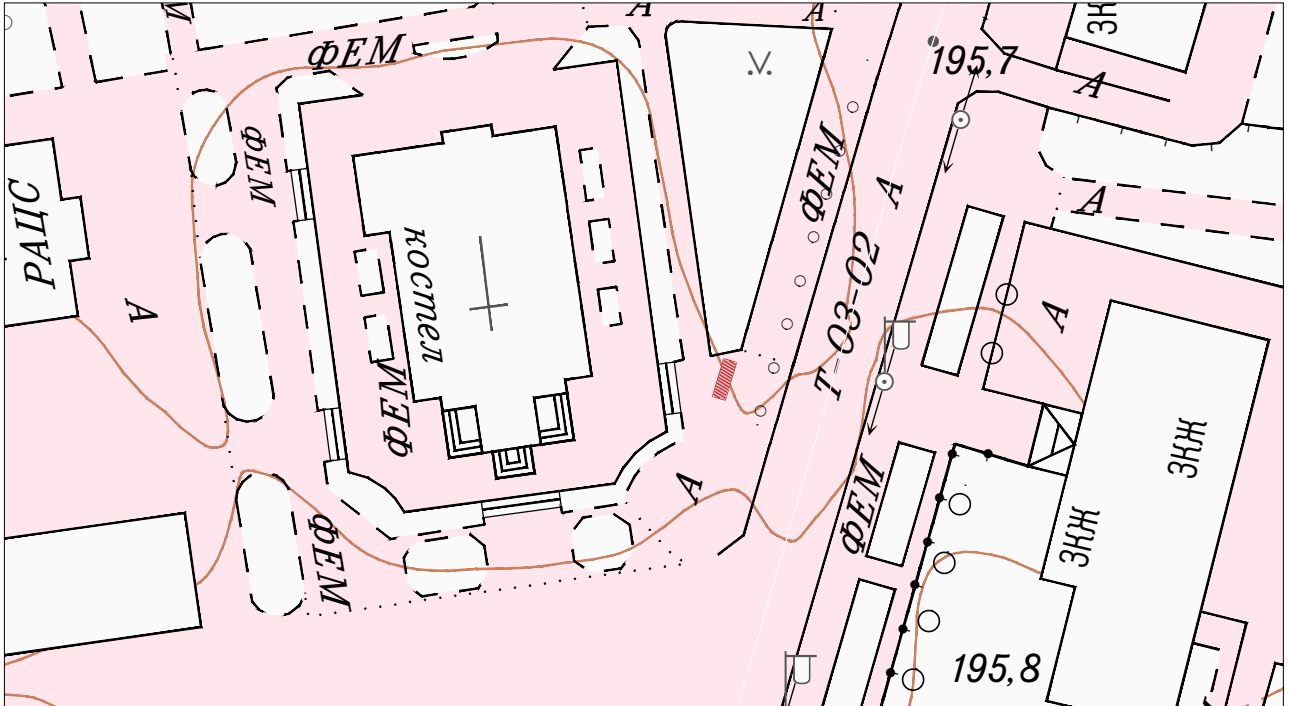

Схеми розташування місць розміщення/розвантаження електросамокатів

Вулиця Князя Василька (біля костелу "Іоакима та Анни")

Умовні позначення:

 - **місця розміщення-розвантаження електросамокатів**

Начальник управління містобудування, архітектури та комунальних ресурсів Володимирської міської ради