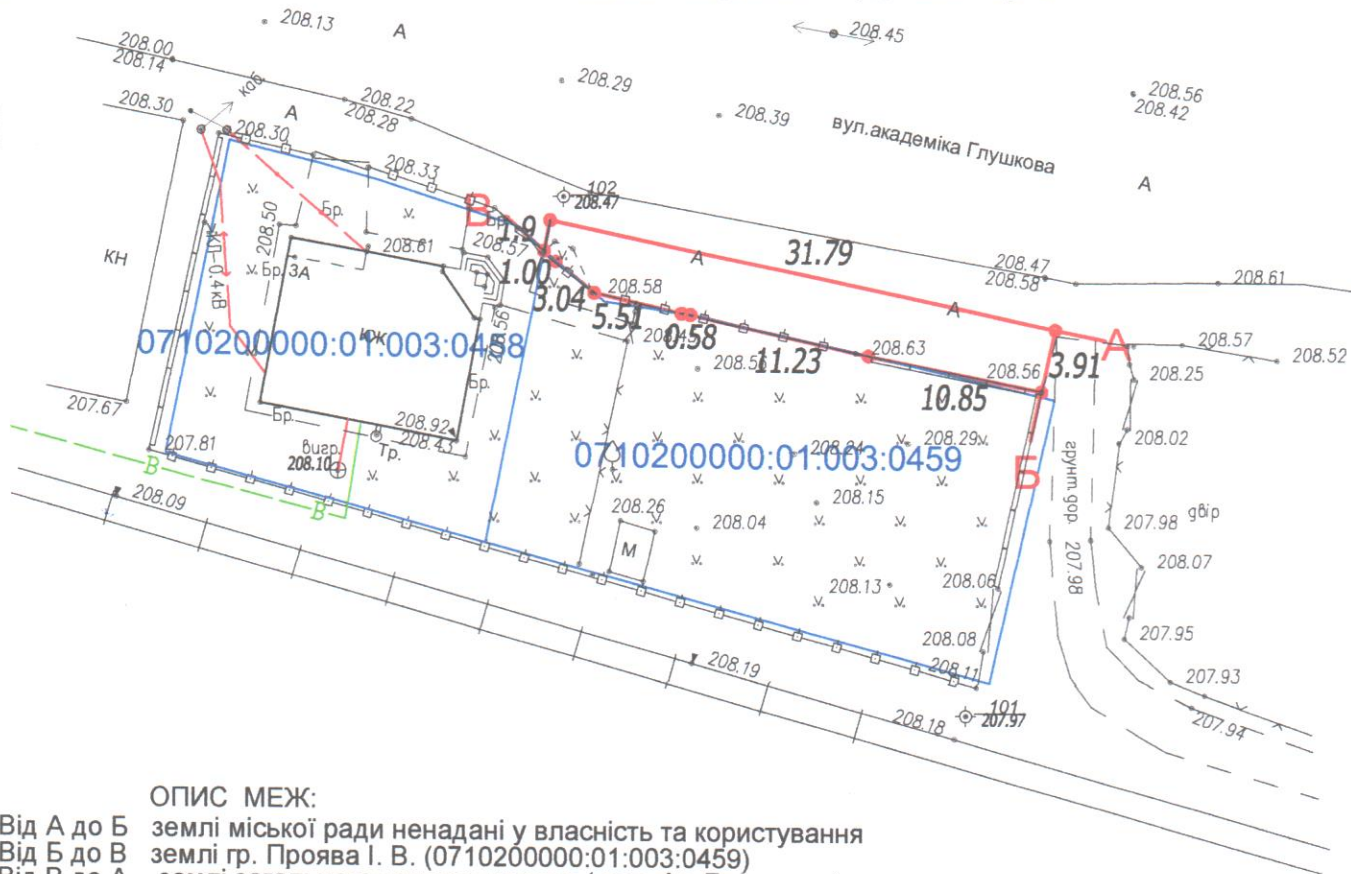

План надання земельної ділянки
 гр. Проява Ірина Василівна
 місце проживання: м.Володимир по вул.Поліської Січі, буд.49 кв.29
 земельна ділянка по вул. Академіка Глушкова ,3 А
 площею 0.0121 га
 для будівництва та обслуговування будівель торгівлі

ОПИС МЕЖ:

- Від А до Б землі міської ради ненадані у власність та користування
- Від Б до В землі гр. Проява І. В. (0710200000:01:003:0459)
- Від В до А землі загального коргирстування (вул. Ак. Глушкова)

Підприємець Олещук І.В. 

План земельної ділянки
 масштаб 1:500

гр. Прояв Ірина Василівна
 м.Володимир
 по вул. Академіка Глушкова буд. 3 А
 ПІДПРИЄМЕЦЬ
 ОЛЕЩУК ІРИНА ВАСИЛІВНА
 2024 рік