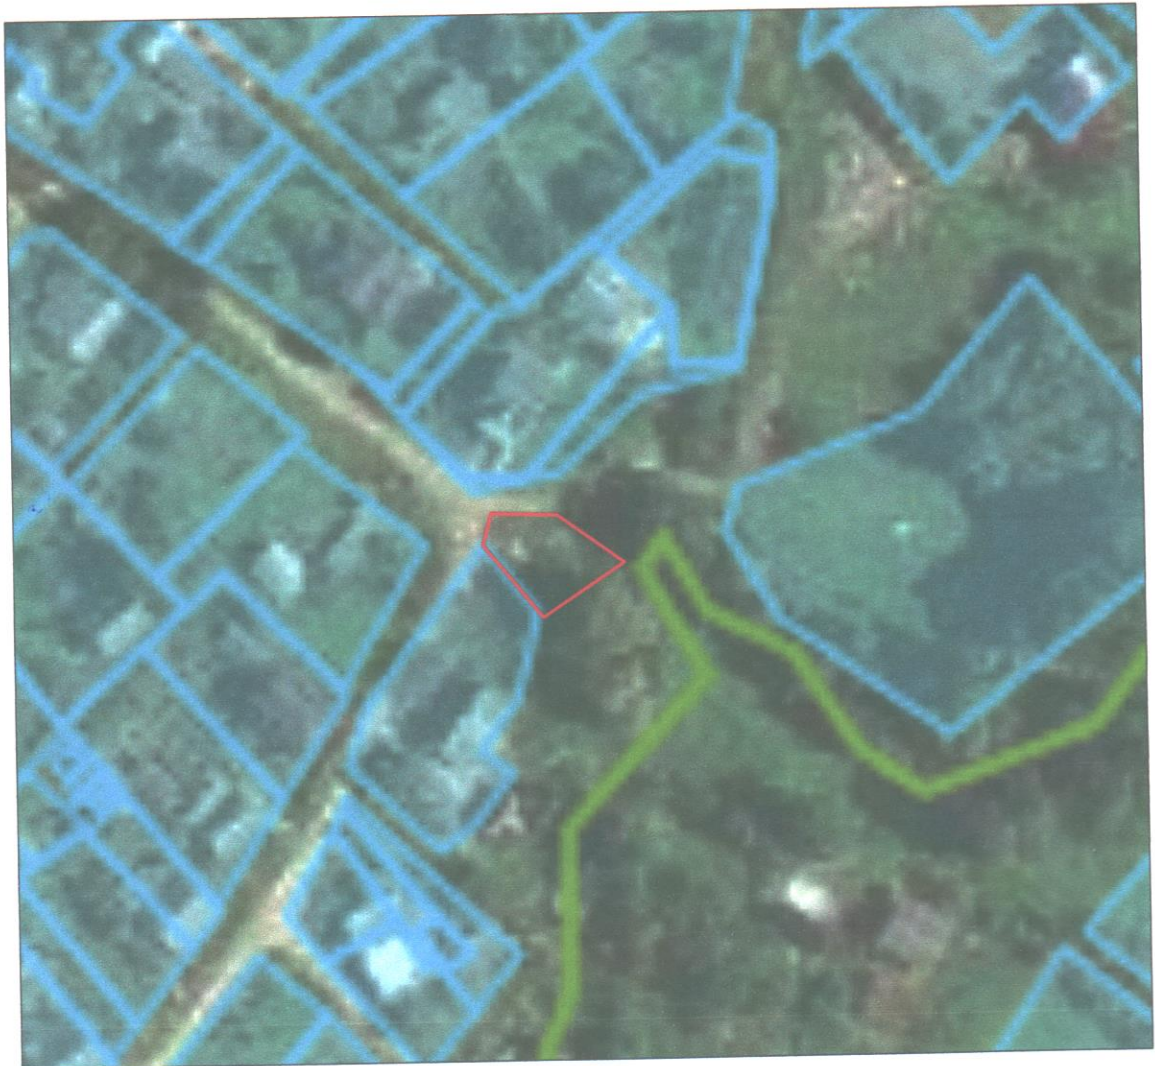

Викопіювання з квертографічних матеріалів
м.Володимир Володимирського району

 земельна ділянка площею 0,0500 га для ведення городництва

Замовник

І.С.Чуцька