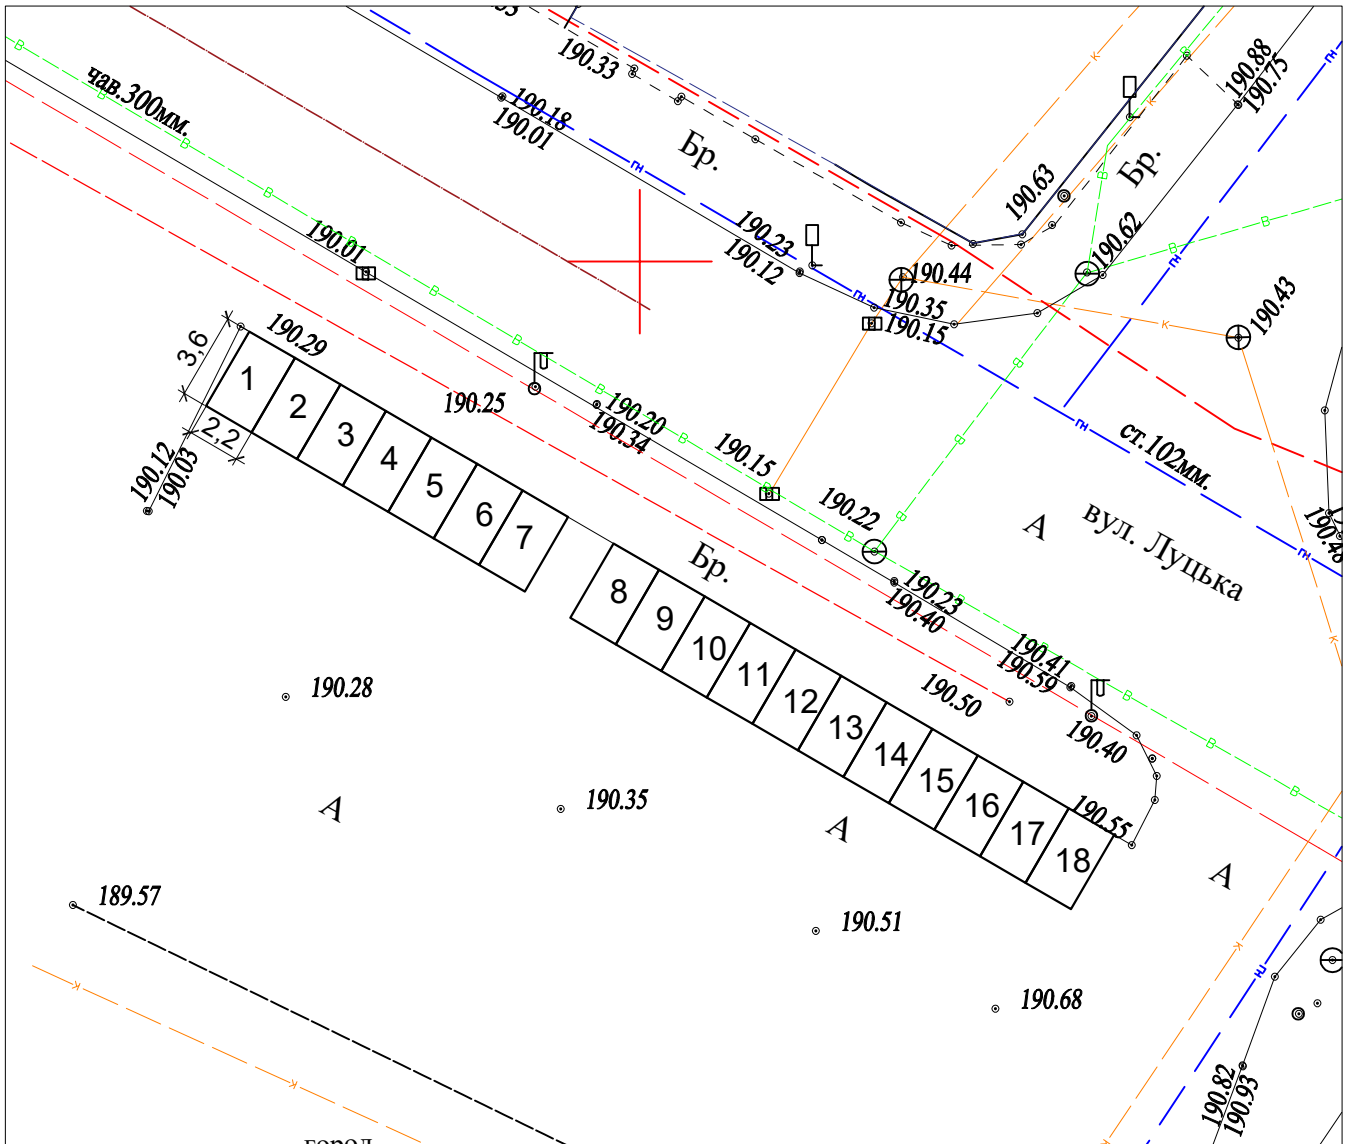

Схема розташування місць для здійснення сезонної торгівлі овочами та фруктами власного виробництва, власно вирощеними фруктовими та декоративними саджанцями дерев, кущів та квітів по вул. Луцькій на автостоянці біля парку «Слов'янський»

Умовні позначення:

- 1 - місця для здійснення сезонної торгівлі

Начальник управління містобудування, архітектури та комунальних ресурсів Володимирської міської ради

_____ Андрій ТРОФИМУК