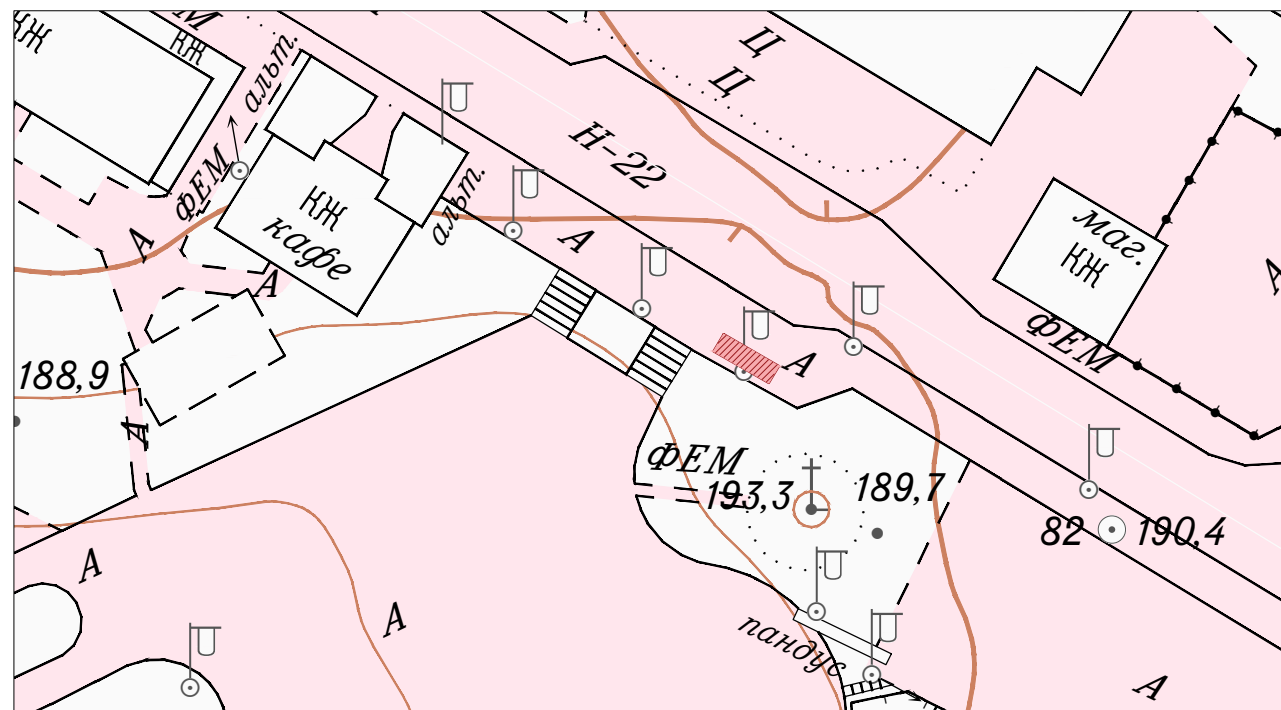

Схеми розташування місць розміщення/розвантаження електросамокатів

Вулиця Луцька (біля входу в Парк "Слов'янський")

Вулиця Ковельська (біля будинку № 35)

Вулиця Князя Василька (біля входу в сквер "Героїв Майдану")

Вулиця Ковельська (біля будинку № 100)

Умовні позначення:

 - місця розміщення-розвантаження електросамокатів

Начальник управління містобудування, архітектури та комунальних ресурсів Володимирської міської ради