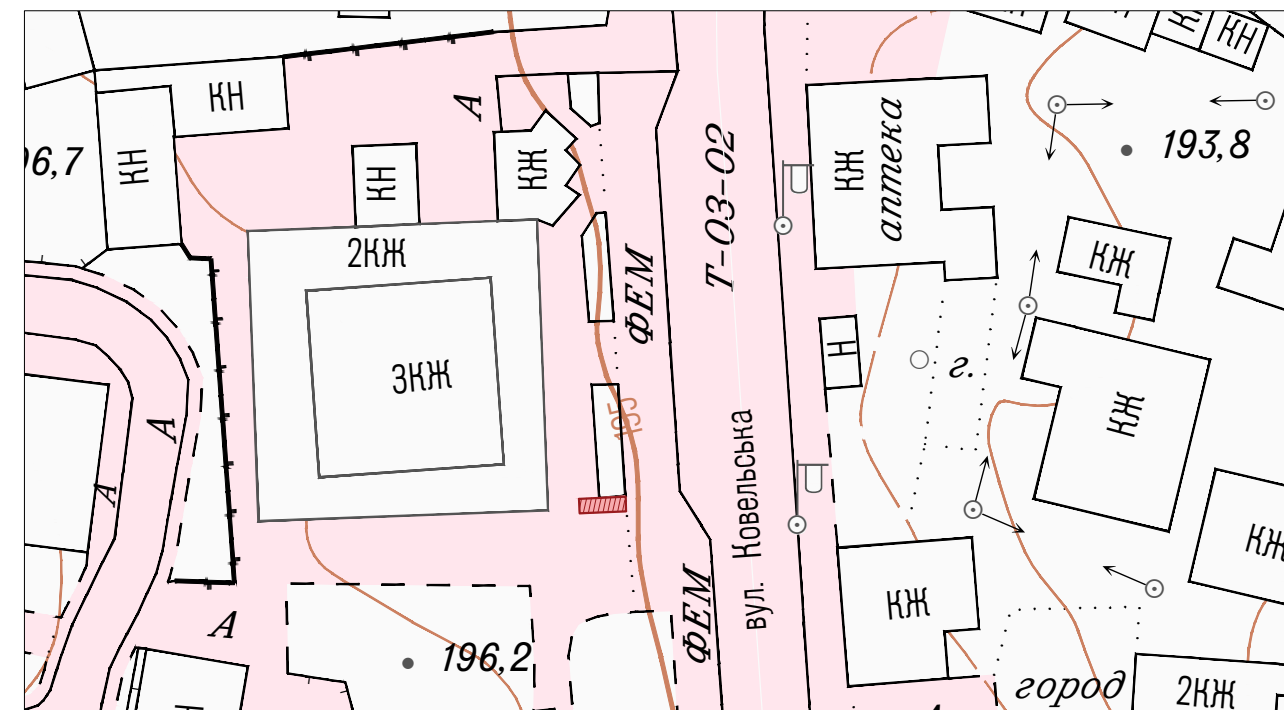

Схеми розташування місць розміщення/розвантаження електросамокатів

Вулиця Луцька (біля входу в Парк "Слов'янський")

Вулиця Ковельська (біля будинку № 35)

Вулиця Князя Василька (біля входу в сквер "Героїв Майдану")

Вулиця Ковельська (біля будинку № 100)

Умовні позначення:

 - місця розміщення-розвантаження електросамокатів

Начальник управління містобудування, архітектури та комунальних ресурсів Володимирської міської ради