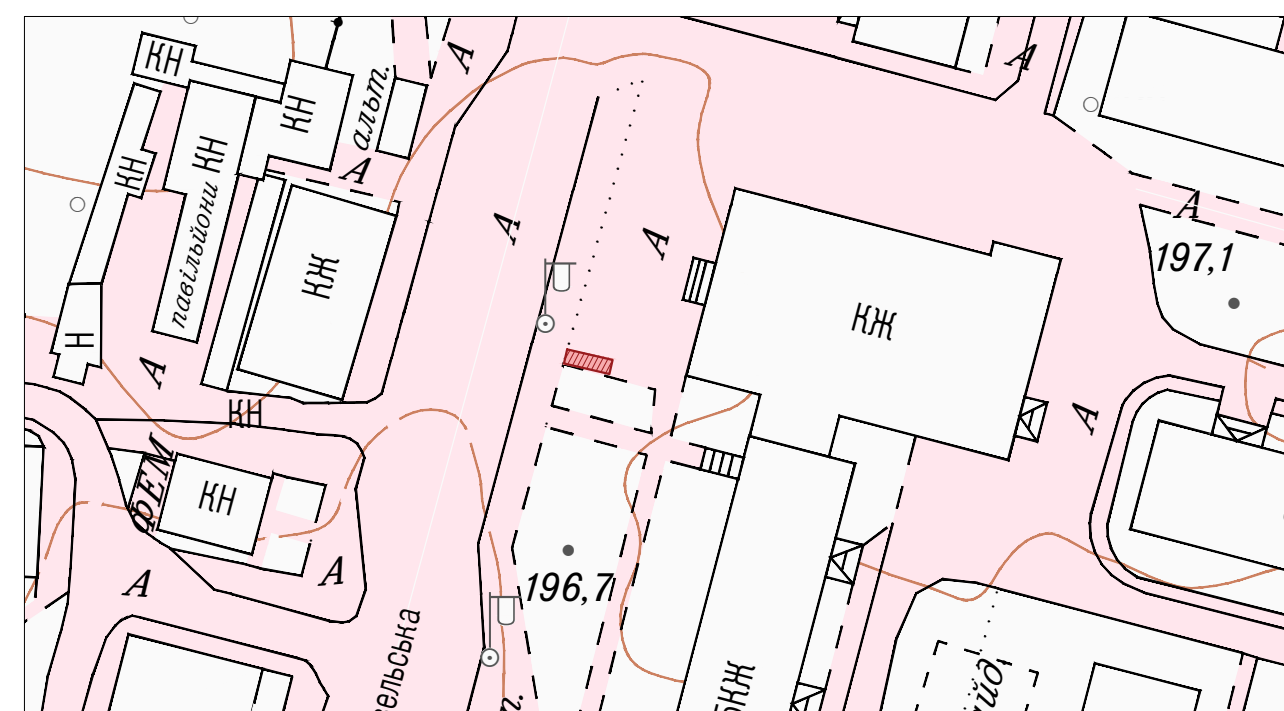

Схеми розташування місць розміщення/розвантаження електросамокатів

Вулиця Луцька (біля входу в Парк "Слов'янський")

Вулиця Ковельська (біля будинку № 35)

Вулиця Князя Василька (біля входу в сквер "Героїв Майдану")

Вулиця Ковельська (біля будинку № 100)

Умовні позначення:

 - місця розміщення-розвантаження електросамокатів

Начальник управління містобудування, архітектури та комунальних ресурсів Володимирської міської ради