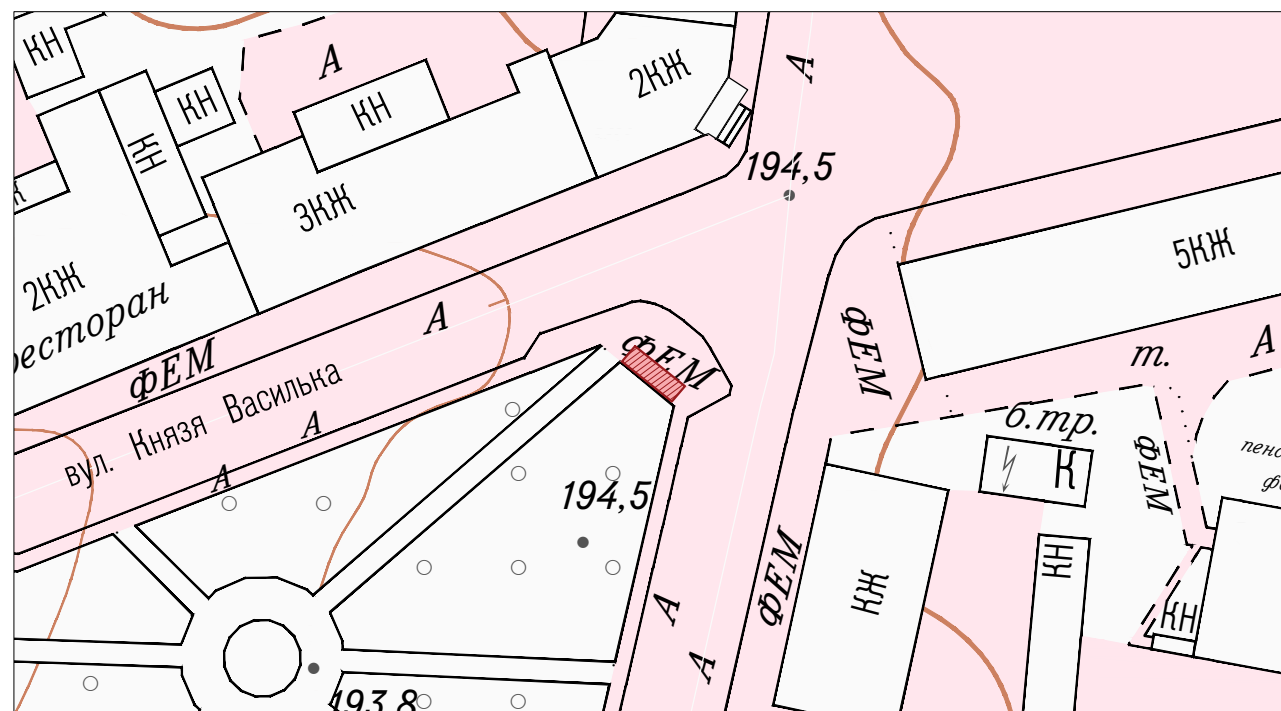

Схеми розташування місць розміщення/розвантаження електросамокатів

Вулиця Луцька (біля входу в Парк "Слов'янський")

Вулиця Ковельська (біля будинку № 35)

Вулиця Князя Василька (біля входу в сквер "Героїв Майдану")

Вулиця Ковельська (біля будинку № 100)

Умовні позначення:

 - місця розміщення-розвантаження електросамокатів

Начальник управління містобудування, архітектури та комунальних ресурсів Володимирської міської ради