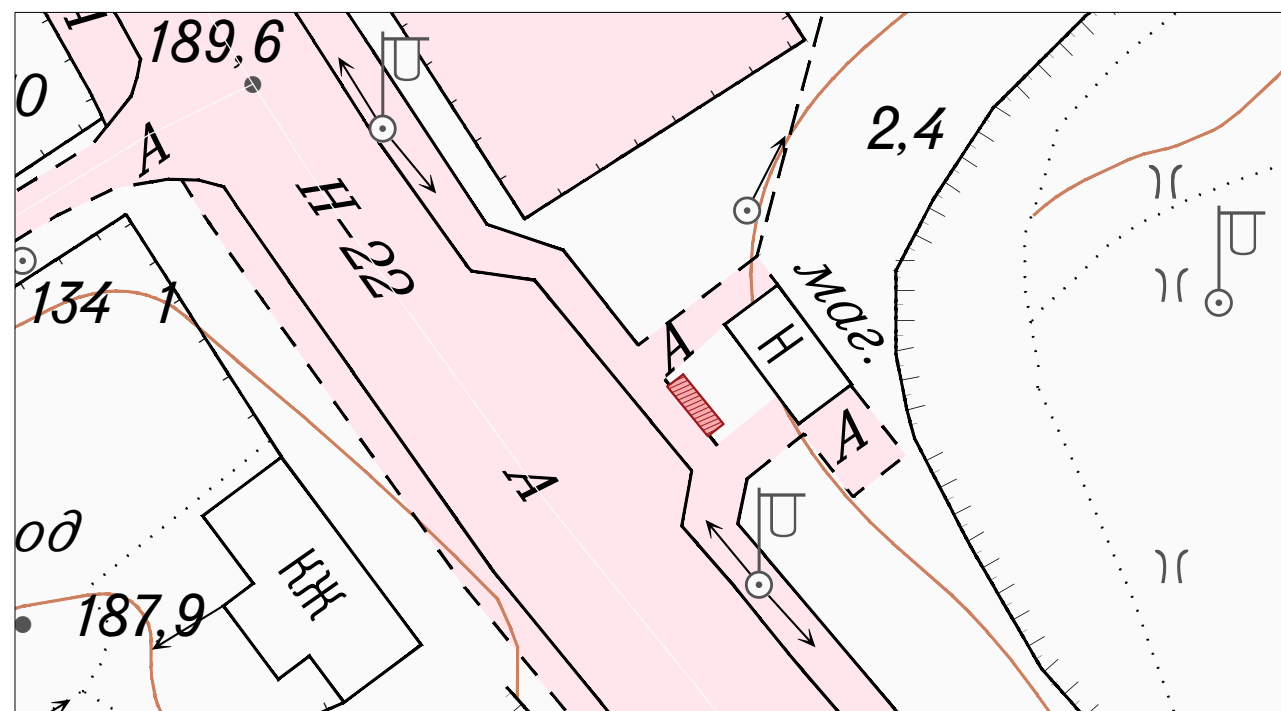

Схеми розташування місць розміщення/розвантаження електросамокатів

На розі вулиць Устилузька-Драгоманова

Вулиця Ковельська (біля будинку № 178)

Вулиця Луцька (біля будинку № 105)

Вулиця Луцька (біля будинку № 117)

Умовні позначення:

 - місця розміщення-розвантаження електросамокатів

Начальник управління містобудування, архітектури та комунальних ресурсів Володимирської міської ради

_____ Андрій ТРОФИМУК