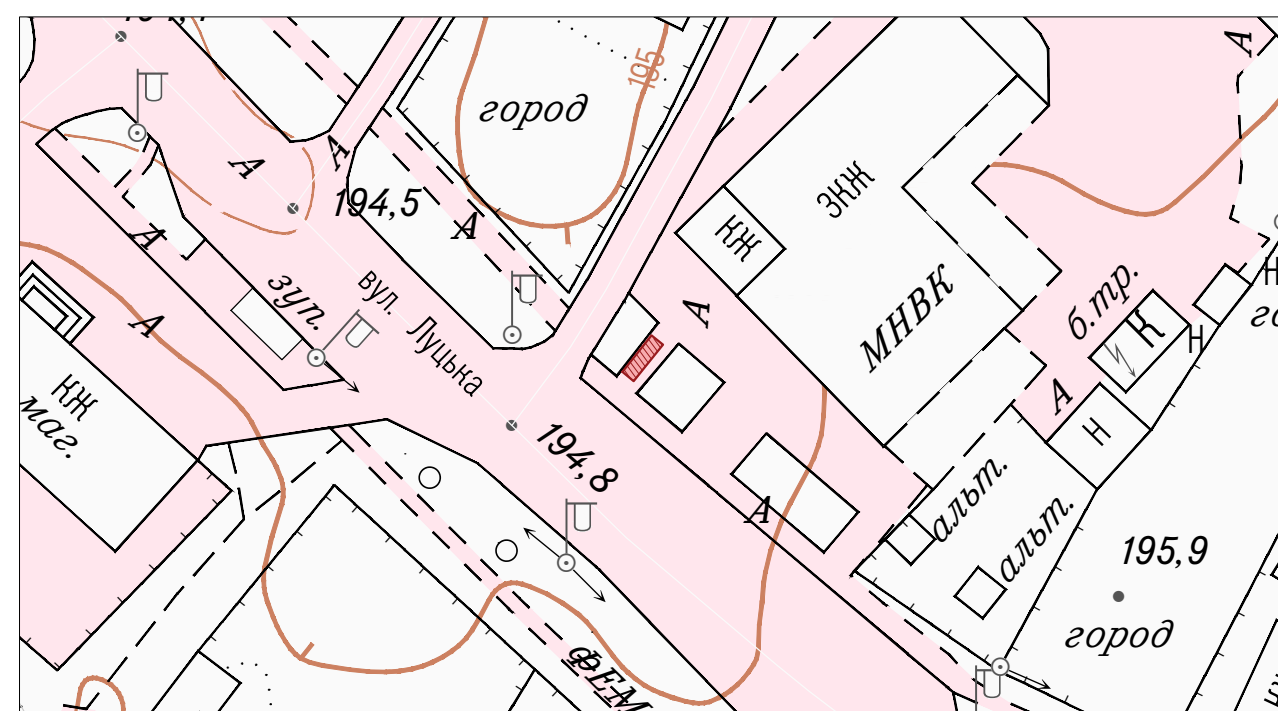

Схеми розташування місць розміщення/розвантаження електросамокатів

На розі вулиць Устилузька-Драгоманова

Вулиця Ковельська (біля будинку № 178)

Вулиця Луцька (біля будинку № 105)

Вулиця Луцька (біля будинку № 117)

Умовні позначення:

 - місця розміщення-розвантаження електросамокатів

Начальник управління містобудування, архітектури та комунальних ресурсів Володимирської міської ради

_____ Андрій ТРОФИМУК