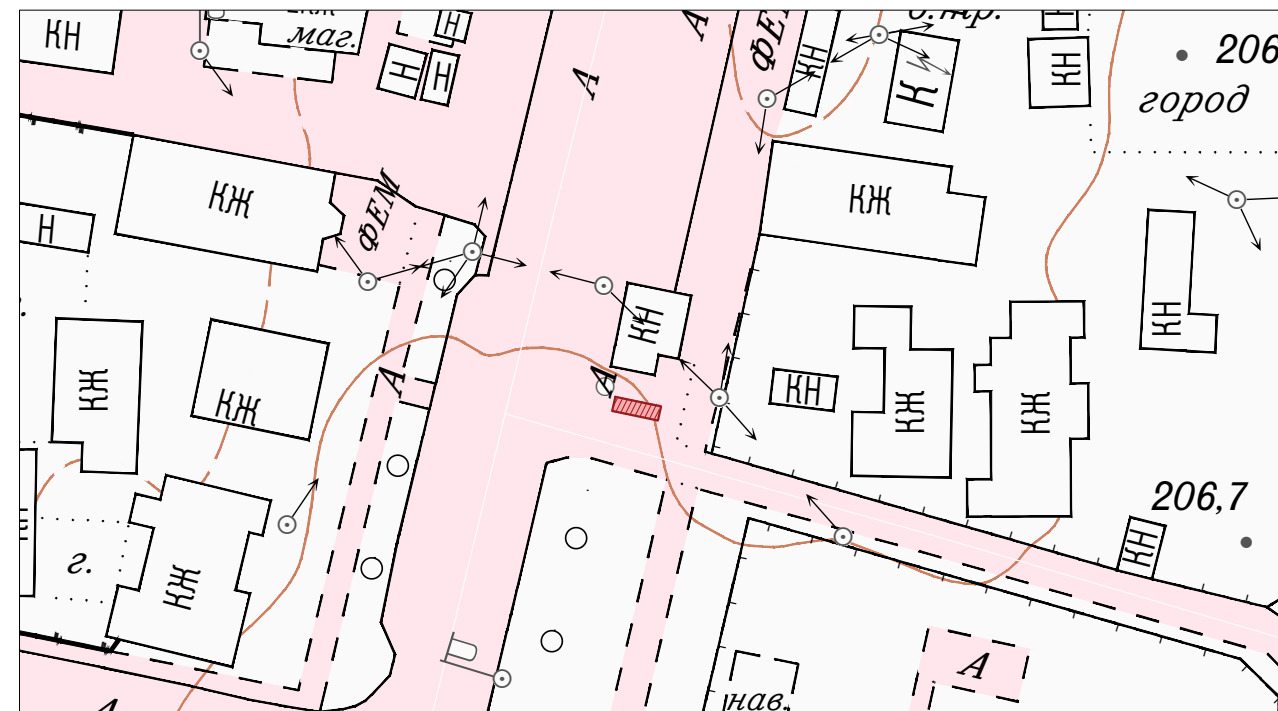

Схеми розташування місць розміщення/розвантаження електросамокатів

На розі вулиць Устилузька-Драгоманова

Вулиця Ковельська (біля будинку № 178)

Вулиця Луцька (біля будинку № 105)

Вулиця Луцька (біля будинку № 117)

Умовні позначення:

 - місця розміщення-розвантаження електросамокатів

Начальник управління містобудування, архітектури та комунальних ресурсів Володимирської міської ради

_____ Андрій ТРОФИМУК