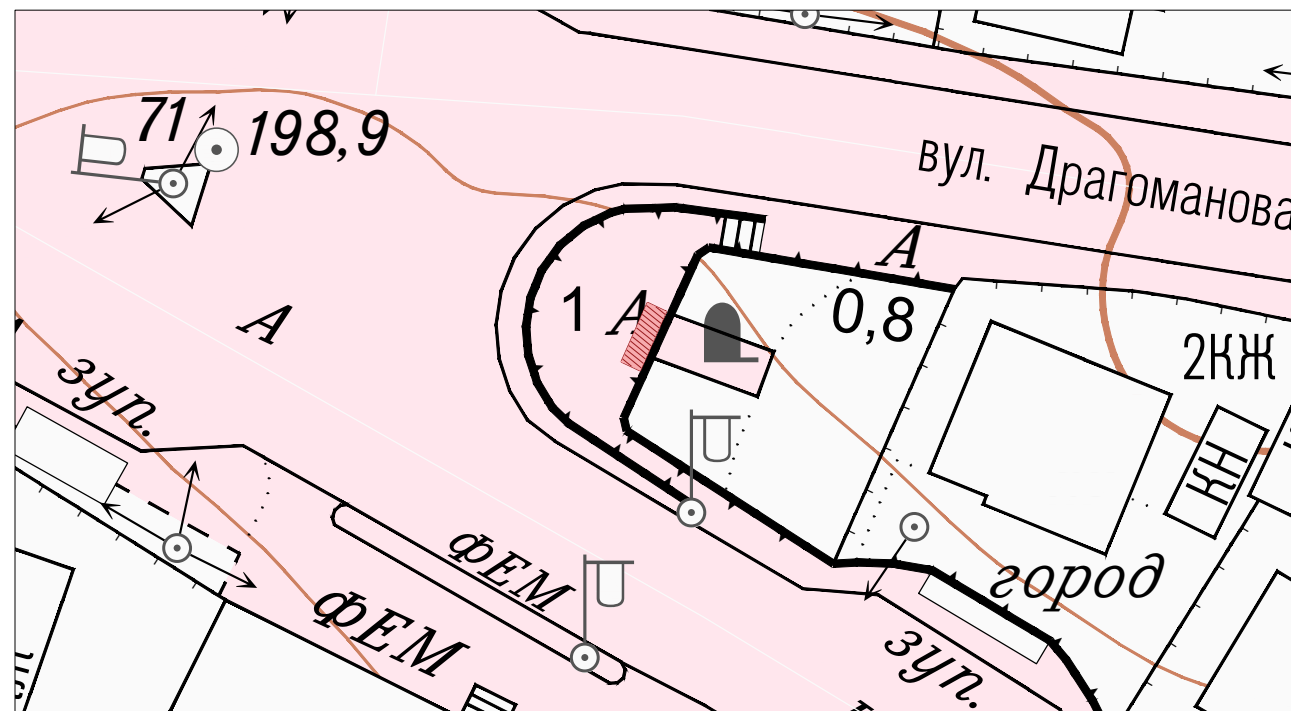

Схеми розташування місць розміщення/розвантаження електросамокатів

На розі вулиць Устилузька-Драгоманова

Вулиця Ковельська (біля будинку № 178)

Вулиця Луцька (біля будинку № 105)

Вулиця Луцька (біля будинку № 117)

Умовні позначення:

 - місця розміщення-розвантаження електросамокатів

Начальник управління містобудування, архітектури та комунальних ресурсів Володимирської міської ради

_____ Андрій ТРОФИМУК