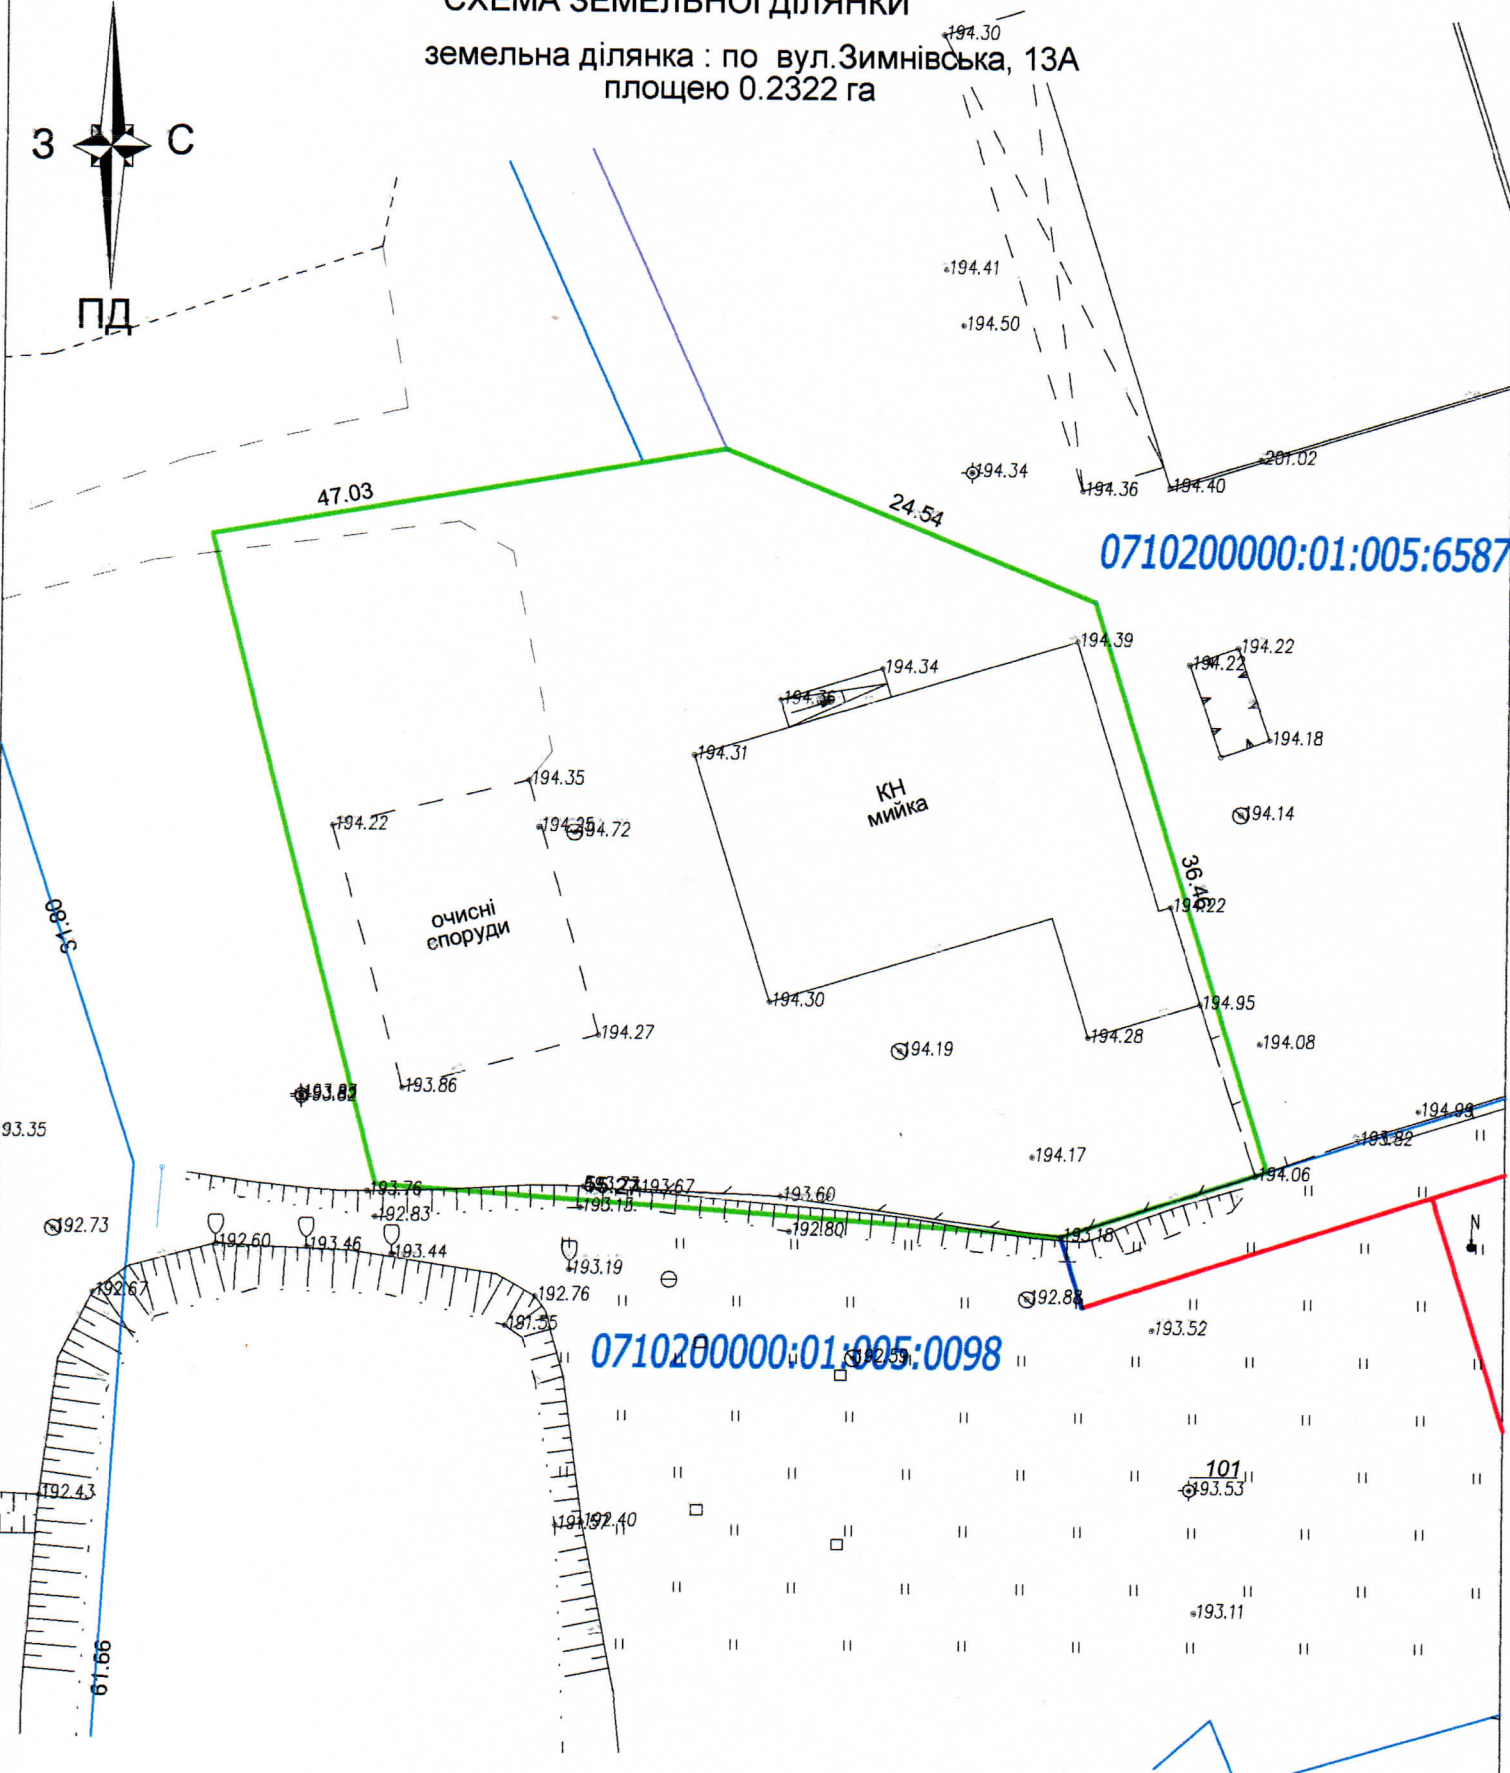

СХЕМА ЗЕМЕЛЬНОЇ ДІЛЯНКИ
земельна ділянка : по вул. Зимнівська, 13А
площею 0.2322 га

УМОВНІ ПОЗНАЧЕННЯ:

 - межа земельної ділянки

 - межа земельної ділянки, що надається