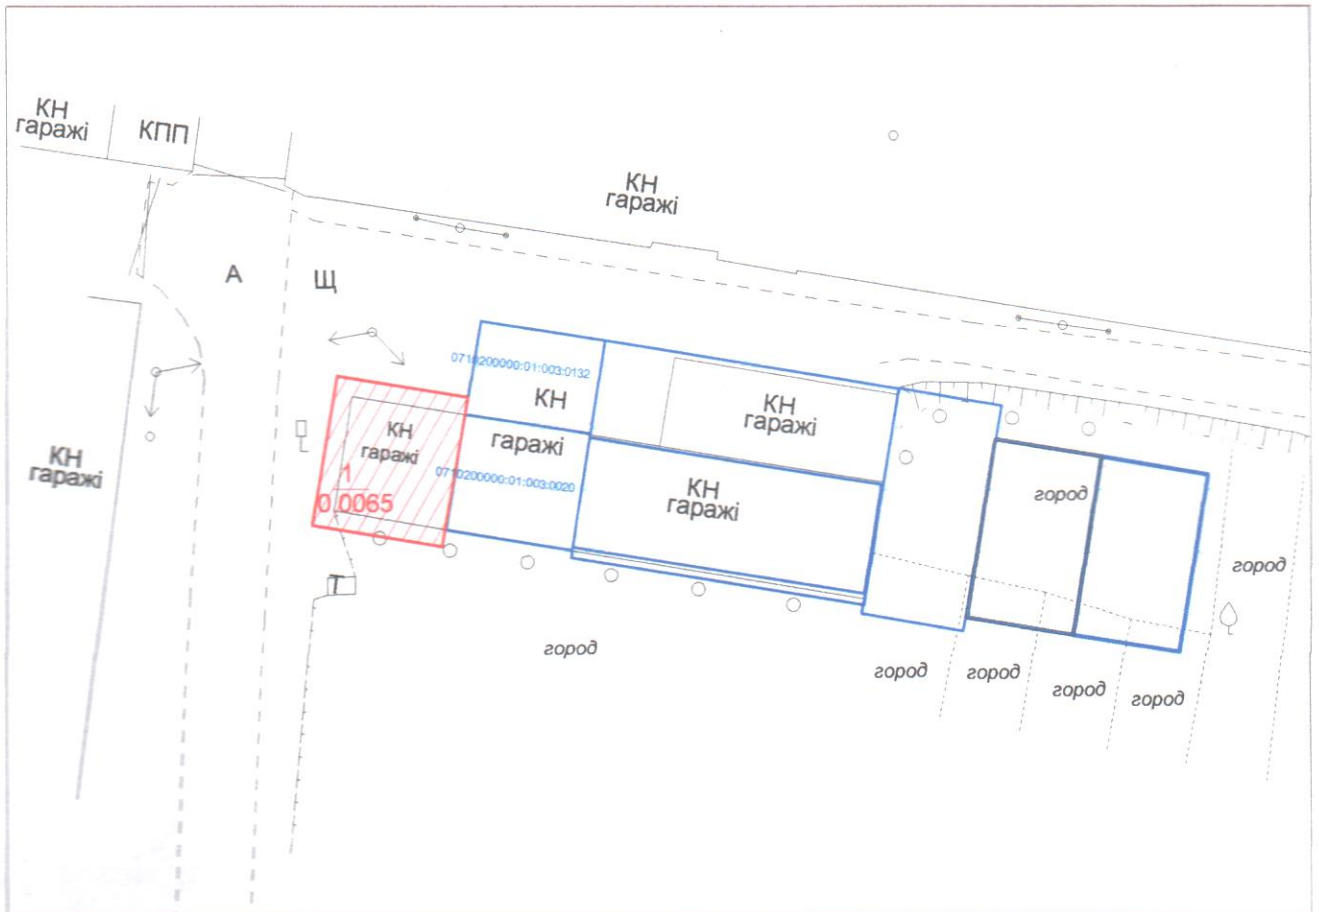

План надання земельної ділянки
 площею 0,0065 га для будівництва індивідуального гаража
 за адресою: вул.Ак.Глушкова,56Г/ м.Володимир Волинська область

Ситуаційна схема

УМОВНІ ПОЗНАЧЕННЯ:

		План земельної ділянки масштаб довільний	ПІДПРИЄМЕЦЬ ОЛЕЩУК ІРИНА ВАСИЛІВНА 2024 рік
Підприємець Олещук І.В. Креслив Семенюк Д.М.			