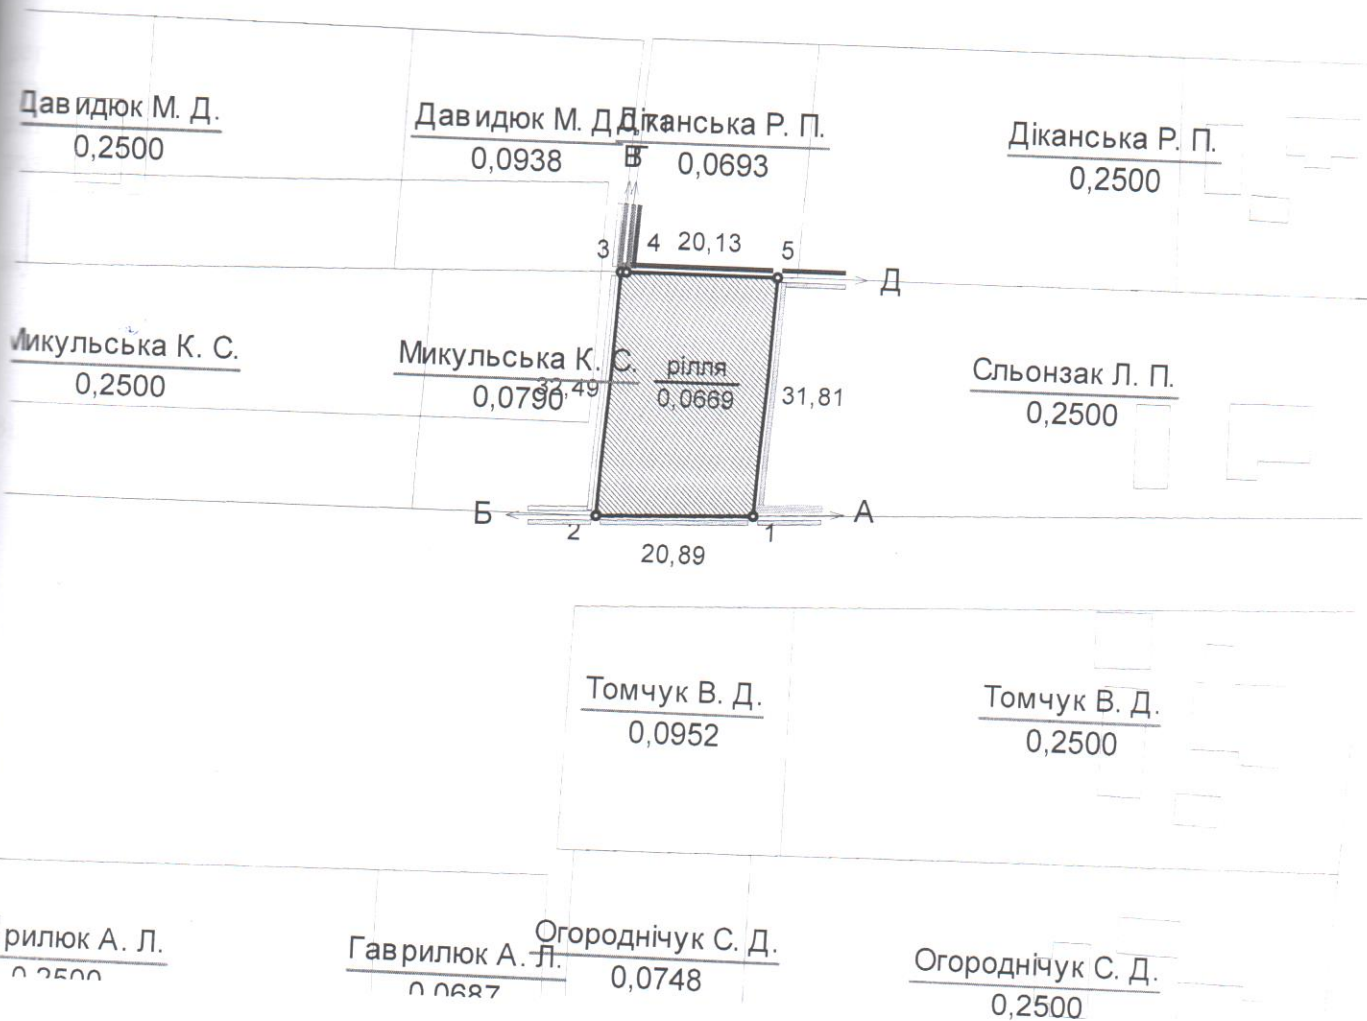

АБРИС

земельної ділянки

Назва об'єкта (ПІБ замовника): Сльонзак Л. П.

Адреса земельної ділянки: Волинська область, Володимирський район, с. Ласків

ОПИС МЕЖ:

- Від А до Б землі загального користування (кад. номер відсутній)
- Від Б до В землі гр. Микульська К. С. (кад. номер 0720582801:01:001:0009)
- Від В до Г землі гр. Діканська Р.П. (кад. номер відсутній)
- Від Г до Д землі гр. Діканська Р.П. (кад. номер 0720582801:01:0336)
- Від Д до А землі гр. Сльонзак Л.П. (кад. номер відсутній)

Абрис склав:

(підпис)

Т.С.Бадзюнь