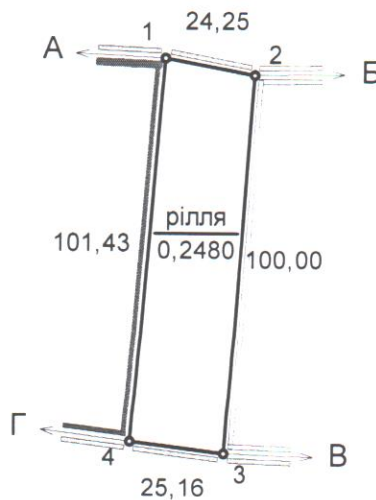

# КАДАСТРОВИЙ ПЛАН ЗЕМЕЛЬНОЇ ДІЛЯНКИ

0720582801 : 01 : 001 : 0414

Категорія земель	землі сільськогосподарського призначення
Цільове призначення	для ведення особистого селянського господарства
Код цільового призначення	A.01.03
Площа, гектарів	0,2480

## ЕКСПЛІКАЦІЯ ЗЕМЕЛЬНИХ УГІДЬ

Всього земель, гектарів		У тому числі за земельними угіддями, гектарів
		001.01. Рілля
Площа земельної ділянки	0,2480	0,2480
в тому числі в зоні дії обмежень	0,0000	0,0000

## КАТАЛОГ КООРДИНАТ

№ п/п	Номер знака	Відстань (м)	Координати СК63 (1)	
			X. (м)	Y. (м)
1	1		5619615,520	1349192,230
2	2	24,25	5619611,100	1349216,070
3	3	100	5619511,360	1349208,910
4	4	25,16	5619514,430	1349183,940
5	1	101,43	5619615,520	1349192,230

### УМОВНІ ПОЗНАЧЕННЯ

- 1 Назва точки
- 25,17 Промір
- A Опис меж
- Межа земельної ділянки
- ▭ Межа контуру угіддя
- 0,2480 Площа угіддя (га)
- 1 Рілля