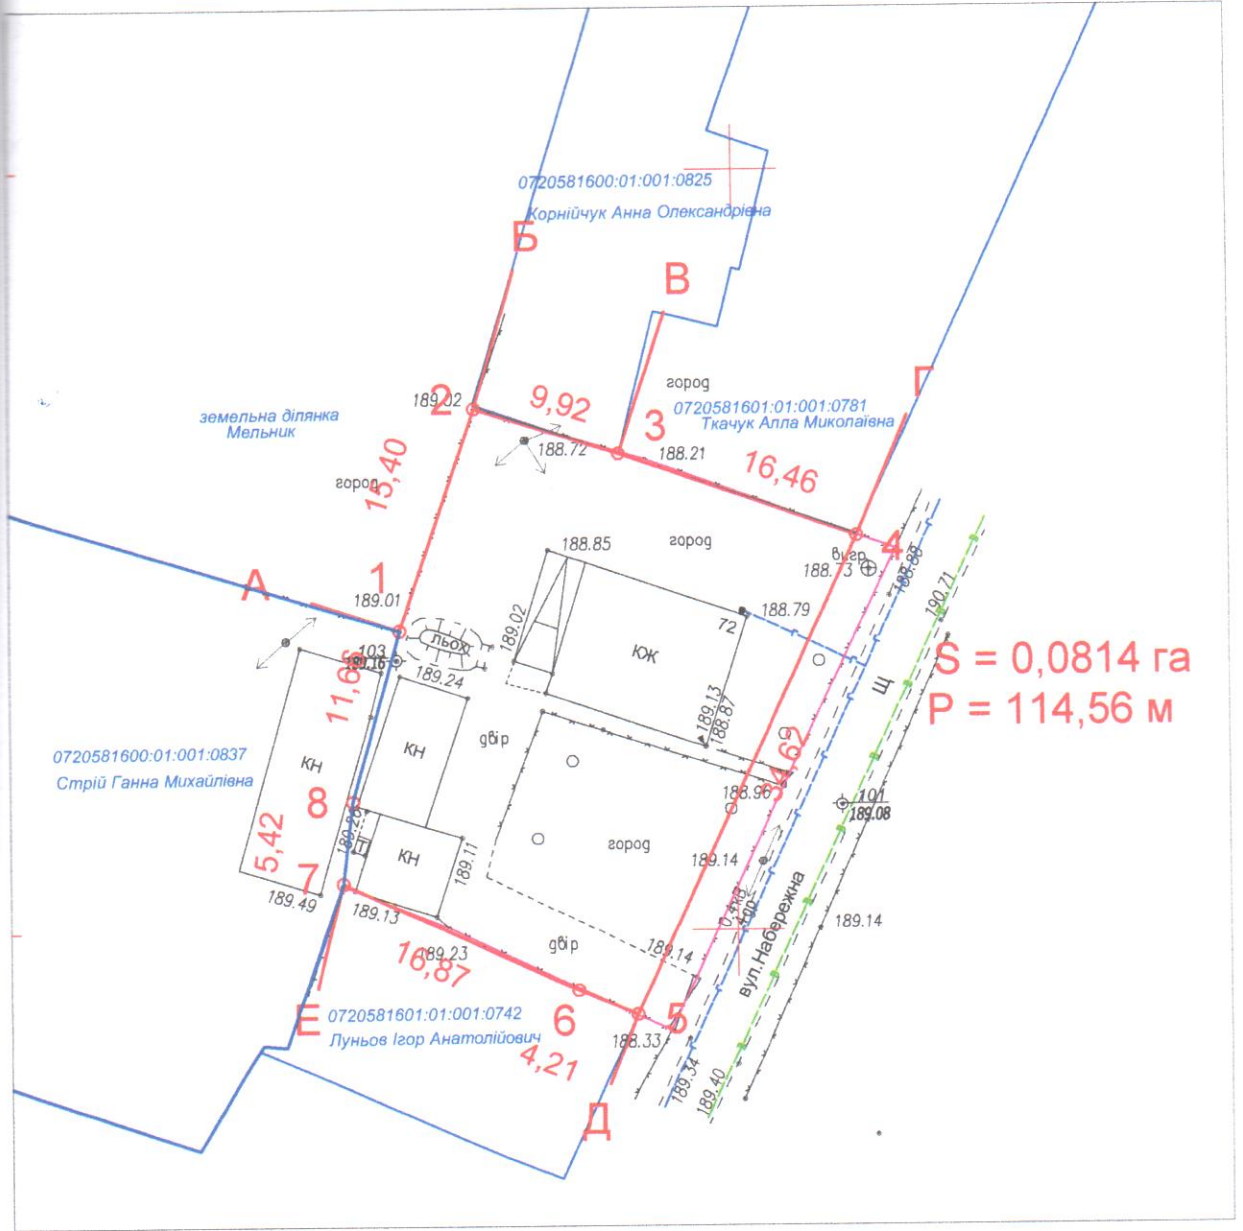

План меж земельної ділянки

Сергієвич Наталія Анатоліївна
с. Заріччя, вул. Набережна, 72
Володимирський р-н, Волинська обл.
орієнтовна площа 0,0814 га

Умовні позначення :

— межі земельної ділянки

20.03 лінійні проміри

Умовні позначення:

-  межі земельної ділянки
-  зареєстровані земельні ділянки
-  межі адміністративно-територіального поділу

Підприємець	Олещук І.В.	2023

Волинська область, Володимирський район

с. Заріччя, вул. Набережна, 72

Викопіювання із планово-картографічних матеріалів з відображеною земельною ділянкою

Стадія	Аркуш	Аркушів
ПР	1	1

підприємець
Олещук І.В.