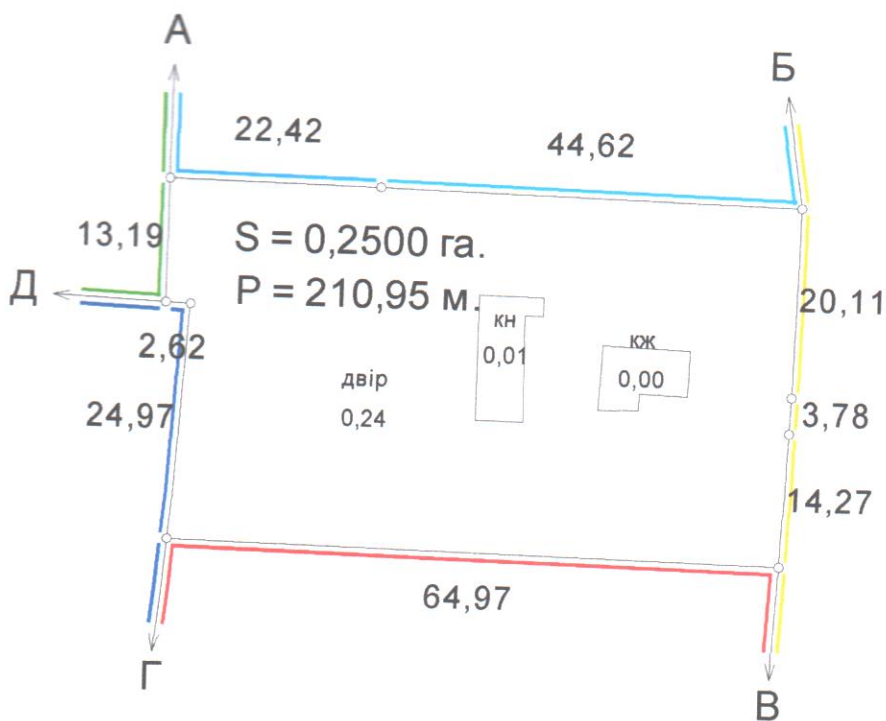

Масштаб: 1 : 1000

ЕКСПЛІКАЦІЯ ЗЕМЕЛЬНИХ УГІДЬ

Всього земель, гектарів		У тому числі за земельними угідлями, гектарів
		007.01. Малоповерхова забудова
Площа земельної ділянки	0,2500	0,2500
Площа в зоні обмежень	-	-
Відомості про цільове призначення земельної ділянки		
Категорія земель	землі житлової та громадської забудови	
Цільове призначення	для будівництва і обслуговування житлового будинку, господарських будівель і споруд (присадибна ділянка)	
Код цільового призначення	В.02.01	
Площа, гектарів	0,2500	

Умовні позначення

	Межі
	Межі контурів угідь
	Малоповерхова забудова
	Малоповерхова забудова
	Малоповерхова забудова

ОПИС МЕЖ

А до Б Земельна ділянка гр.Бадзюнь В. (0720582802:02:001:0101);
 Б до В Землі загального користування (вул.Шахтарська);
 В до Г Землі сільської ради не надані у власність чи користування;
 Г до Д Земельна ділянка гр.Ключук О.М. (0720582802:02:001:0025);
 Д до А Землі гр.Клин.

Відповідно до «Порядку ведення Державного земельного кадастру» затвердженого постановою Кабінету Міністрів України № 1051 від 17 жовтня 2012 року, обмеження (обтяження) на використання земельних ділянок - не виявлені.

Умовні позначення:

-  межі земельної ділянки
-  - межі суміжних земельних ділянок

Олещук І.В.	2024
Семенюк Л.М.	2024

Римарук Галина Стахівна
 Волинська область, Володимирський район,
 с.Воцятин, вул.Шахтарська,6