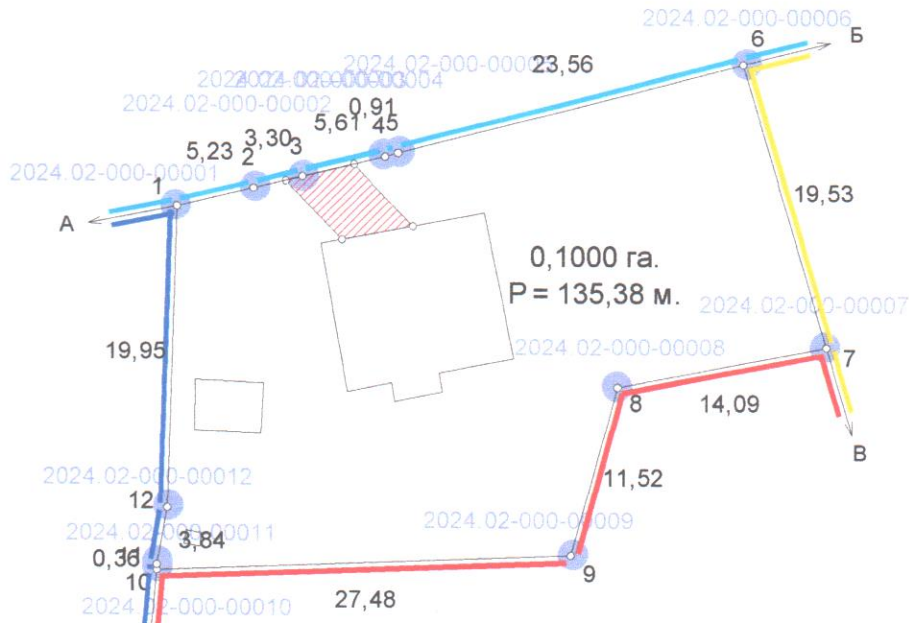

Умовні позначення:

межі земельної ділянки

зареєстровані земельні ділянки

межі адміністративно-територіального поділу

Підприсмець	Олещук І.В. * УКРАЇНА * 2024	<p align="center">Земельна ділянка                  гр.Іванюк Я. В та гр. Токарук М. В.                  м. Володимир, вул. Б. Хмельницького, буд.. 9                  Волинської області                  для будівництва, обслуговування житлового будинку, господарських будівель і споруд</p>	Стадія	Аркуш	Аркушів
Склад	Олещук І.В. * 2024		Ситуаційна схема розміщення земельної ділянки	ПР	1
			 підприємець Олещук І.В.		

КАДАСТРОВИЙ ПЛАН (з додатками)  
 кадастровий номер: 0710200000:01:005:0365, площа 0,1000 га.

Масштаб: 1 : 500

Умовні позначення

- Межі
- Межі контурів угідь
- Малоповерхова забудова
- Малоповерхова забудова
- Малоповерхова забудова
- Малоповерхова забудова
- 01.05 Охоронна зона навколо (уздовж) об'єкта енергетичної системи

ЕКСПЛІКАЦІЯ ЗЕМЕЛЬНИХ УГІДЬ

Всього земель, гектарів		У тому числі за земельними угіддями, гектарів	
		007.01. Малоповерхова забудова	
Площа земельної ділянки	0,1000	0,1000	
в тому числі в зоні дії обмежень	0,0022	0,0022	

ЕКСПЛІКАЦІЯ ЗЕМЕЛЬНИХ УГІДЬ  
(на момент розроблення земельпорядної документації)

Всього земель, гектарів		У тому числі за земельними угіддями, гектарів	
		007.01. Малоповерхова забудова	
Площа земельної ділянки	0,1000	0,1000	
в тому числі в зоні дії обмежень	0,0022	0,0022	