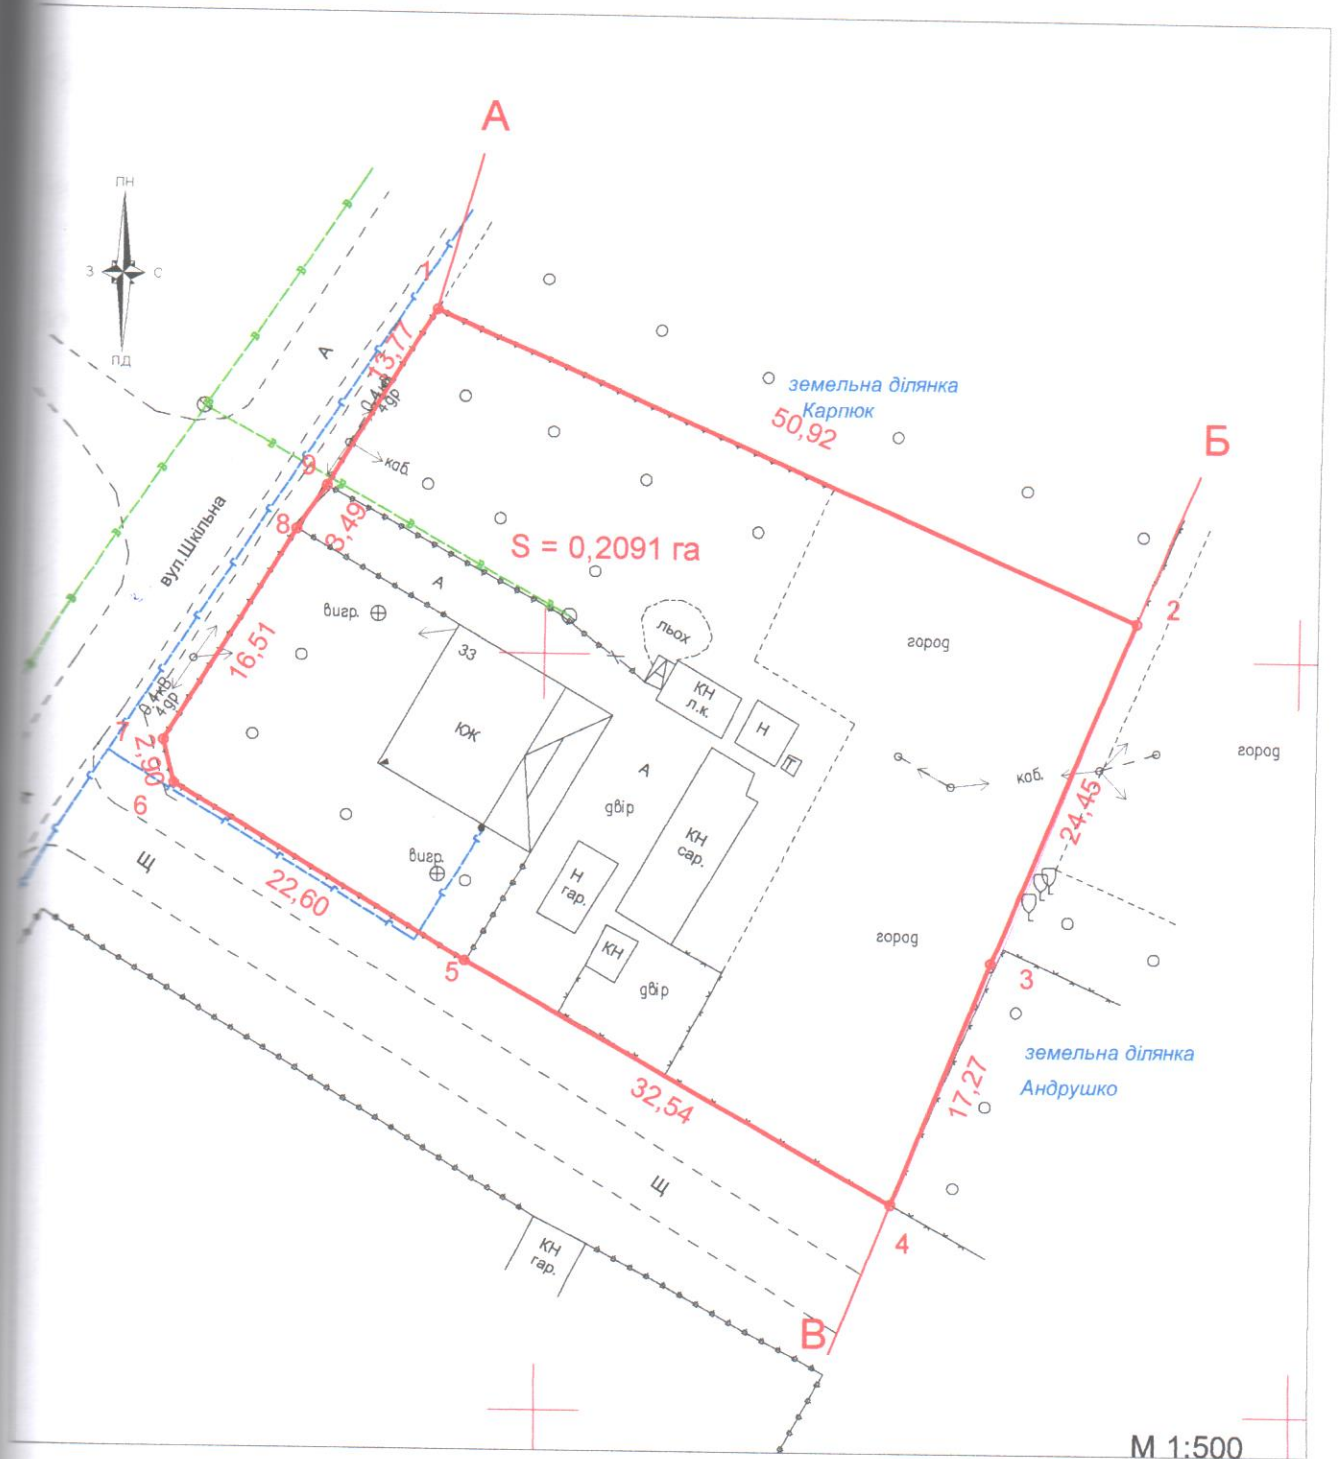

# План земельної ділянки гр.Вакули Ніни Олексіївни

Умовні позначення:

- межа земельної ділянки

24,91

- проміри в метрах

Умовні позначення:

межі земельної ділянки

-межі суміжних земельних ділянок

Олещук І.В. 2024

Семенюк Л.М. 2024

гр.Вакула Ніна Олексіївна  
 Волинська область, Володимирський район,  
 с.Суходоли, вул.Шкільна,33

Викопіювання із планово-картографічних матеріалів  
 з відображеною земельною ділянкою

Стадія	Аркуш	Аркушів
ПР	1	1

підприємець  
 Олещук І.В.