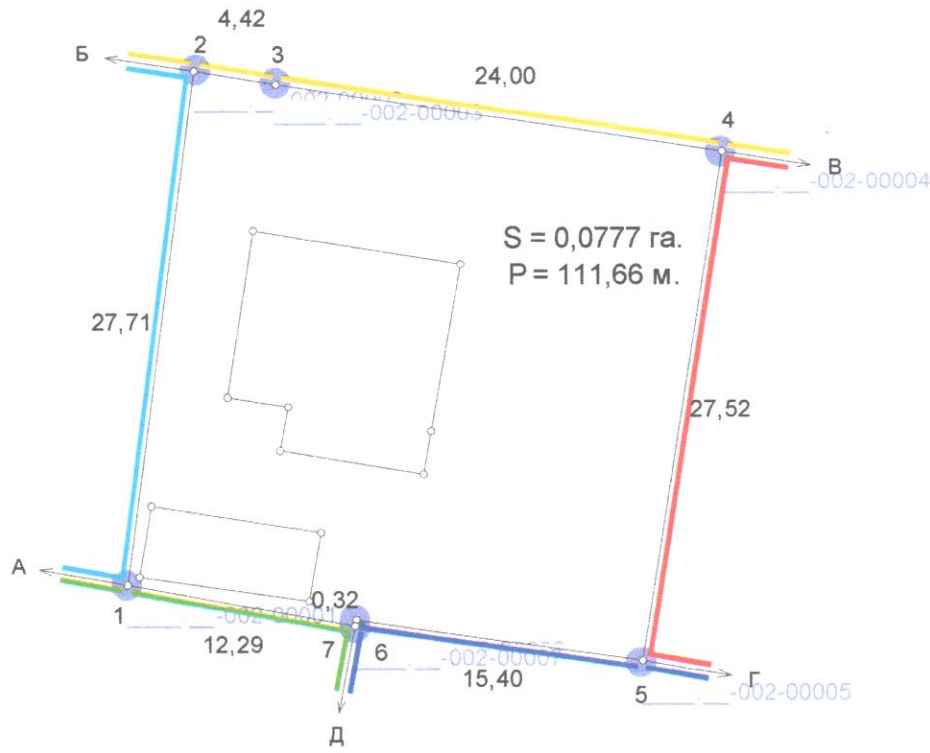

Умовні позначення:

межі земельної ділянки

зареєстровані земельні ділянки

межі адміністративно-територіального поділу

Підприємець Олещук І.В. 2023

Волинська область, Володимирський район

м. Володимир, вул. Дорошенка, 18

Викопіювання із планово-картографічних матеріалів з відображеною земельною ділянкою

Стадія	Аркуш	Аркушів
ПР	1	1

підприємець
Олещук І.В.

ЕКСПЛІКАЦІЯ ЗЕМЕЛЬНИХ УГІДЬ

Масштаб: 1 : 400

Всього земель, гектарів		У тому числі за земельними угіддями, гектарів
		007.01. Малоповерхова забудова
Площа земельної ділянки	0,0777	0,0777
в тому числі в зоні дії обмежень	-	-