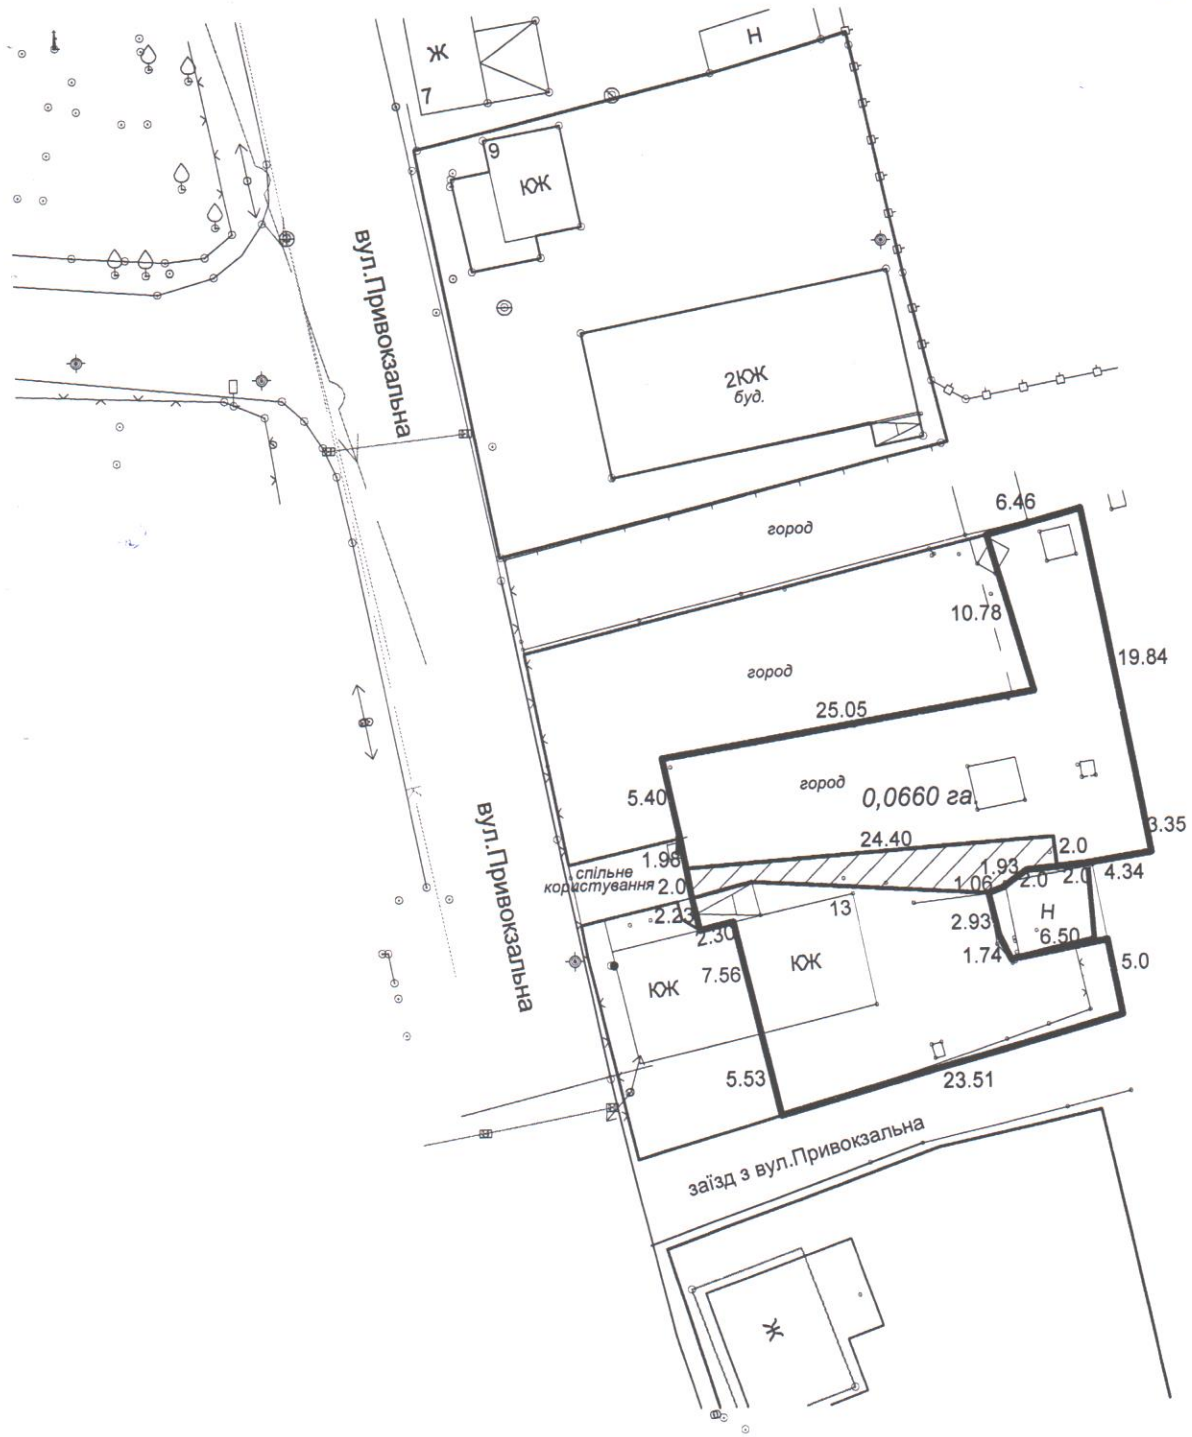

ПЛАН
ЗЕМЕЛЬНОЇ ДІЛЯНКИ
по вул. Привокзальна, 13/1

- межа земельної ділянки площею 0,0660га.

- земельна ділянка, на якій діє сервітут на право спільного проходу, проїзду площею 0,0054 га.

Масштаб 1:500