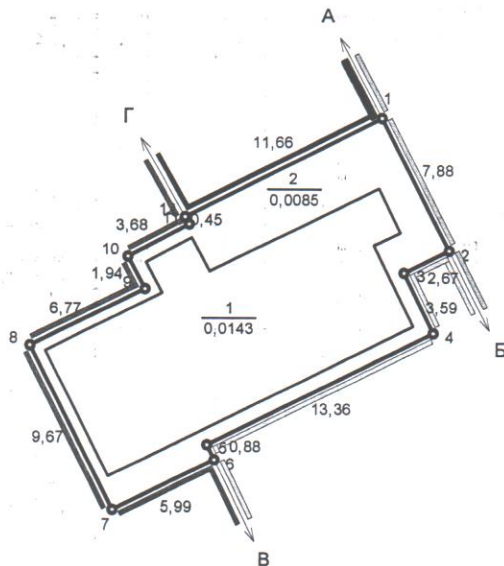

# КАДАСТРОВИЙ ПЛАН ЗЕМЕЛЬНОЇ ДІЛЯНКИ

0 7 1 0 2 0 0 0 0 0 : 0 1 : 0 0 3 : 0 4 8 8

Категорія земель	землі житлової та громадської забудови
Цільове призначення	для будівництва і обслуговування житлового будинку, господарських будівель і споруд (присадибна ділянка)
Код цільового призначення	В.02.01
Площа, гектарів	0,0228

## Пл ЕКСПЛІКАЦІЯ ЗЕМЕЛЬНИХ УГІДЬ

Всього земель, гектарів		У тому числі за земельними угіддями, гектарів
		007.01. Малоповерхова забудова
Площа земельної ділянки	0,0228	0,0228
в тому числі в зоні дії обмежень	0,0000	0,0000

## КАТАЛОГ КООРДИНАТ

№ п/п	Номер знака	Відстань (м)	Координати СК63 (1)	
			X, (м)	Y, (м)
1	1		5627277,220	1358582,520
2	2	7,88	5627270,190	1358586,090
3	3	2,67	5627269,010	1358583,690
4	4	3,59	5627265,780	1358585,250
5	5	13,36	5627259,890	1358573,260
6	6	0,88	5627259,100	1358573,650
7	7	5,99	5627256,460	1358568,270
8	8	9,67	5627265,100	1358563,930
9	9	6,77	5627268,130	1358569,980
10	10	1,94	5627269,850	1358569,080
11	11	3,68	5627271,590	1358572,320
12	12	0,45	5627271,980	1358572,100
13	1	11,66	5627277,220	1358582,520

### УМОВНІ ПОЗНАЧЕННЯ

- 1 Назва точки
- 9,67 Промір
- А Опис меж
- ↔ Межа земельної ділянки
- ▭ Межа контуру угіддя
- 0,0228 Площа угіддя (га)
- 1 Малоповерхова забудова
- 2 Малоповерхова забудова

Начальник	Гус С.М.		2023	Волинська область, м. Володимир, вул. Генерала Шухевича, 111			
Виконав	Фісюк Т.О.		2023				
				Технічна документація із землеустрою щодо встановлення (відновлення) меж земельної ділянки в натурі (на місцевості)	Масштаб:	Аркуш	Аркушів
					1 : 400	1	1
				Кадастровий план земельної ділянки	ДП "ЦЕНТР ДЗК"		