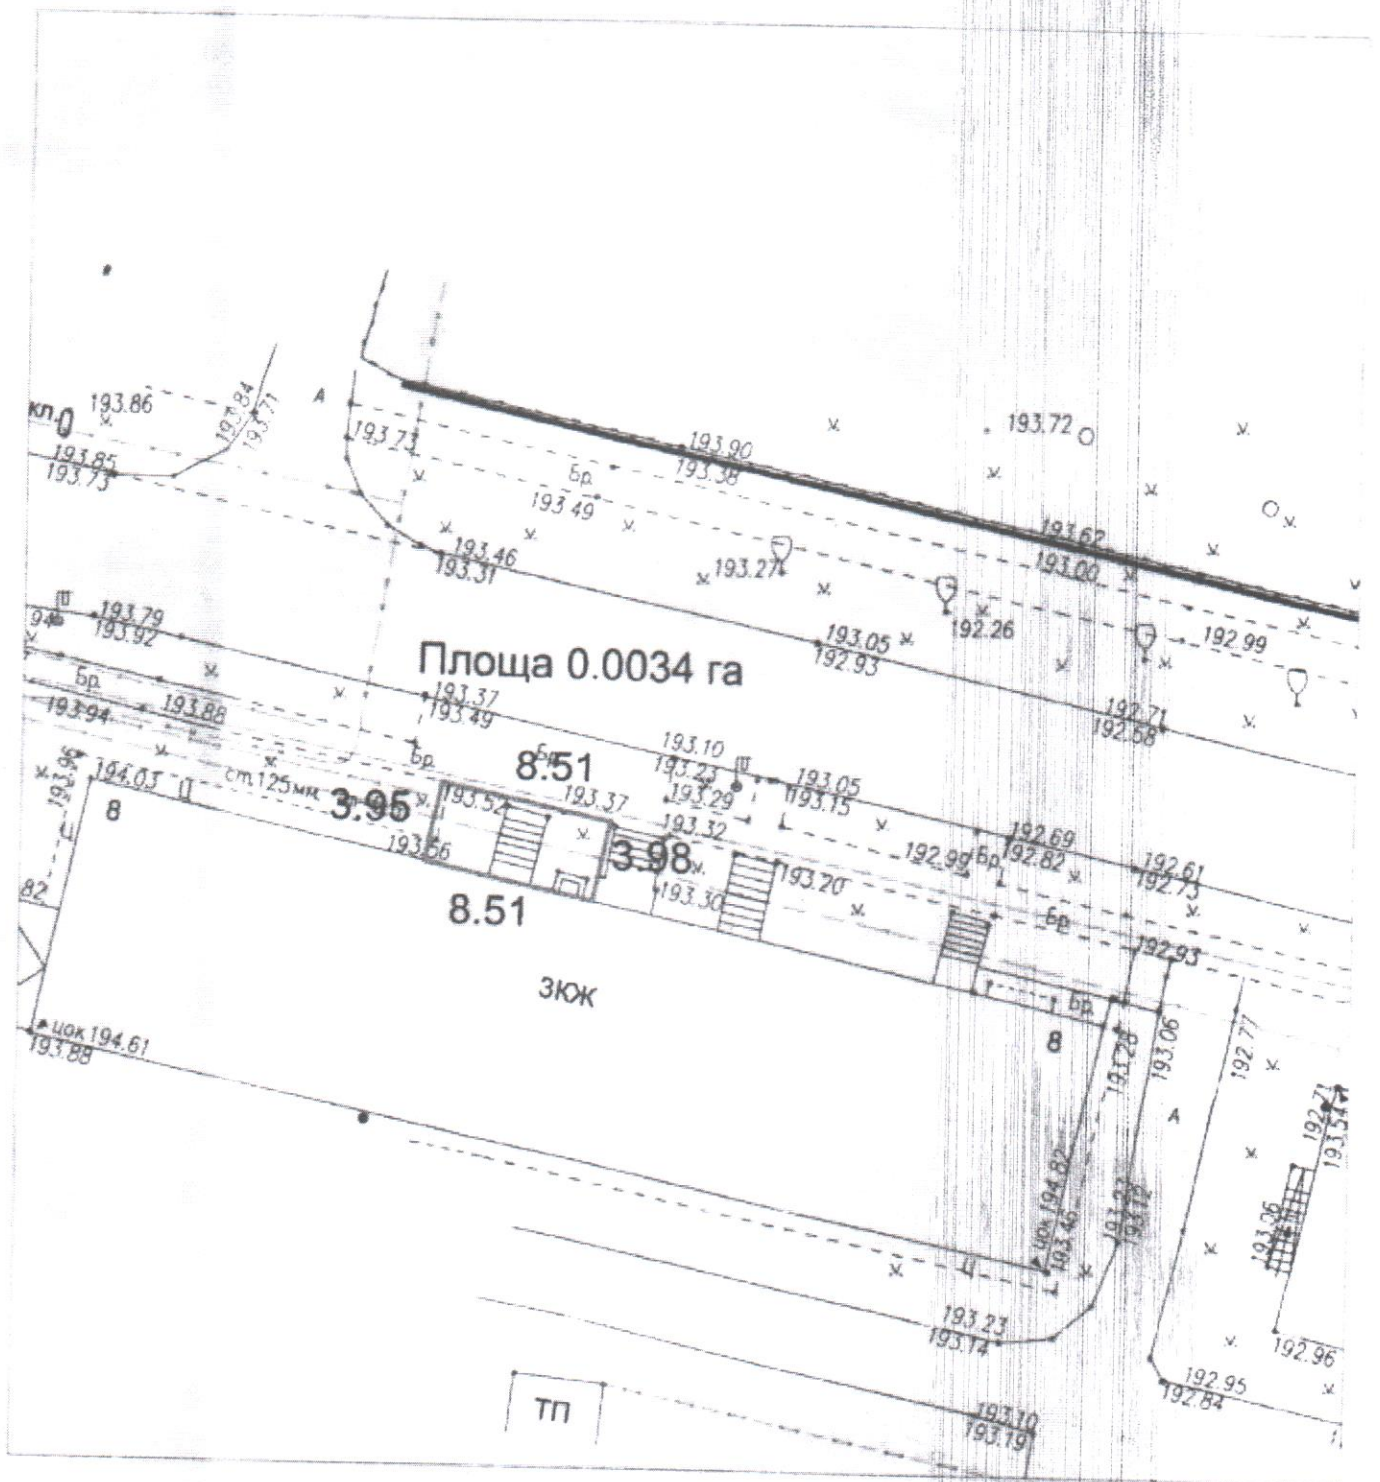

План надання земельної ділянки
земельна ділянка по вул. Шевченка , 8
площею 0.0034 га

УМОВНІ ПОЗНАЧЕННЯ: