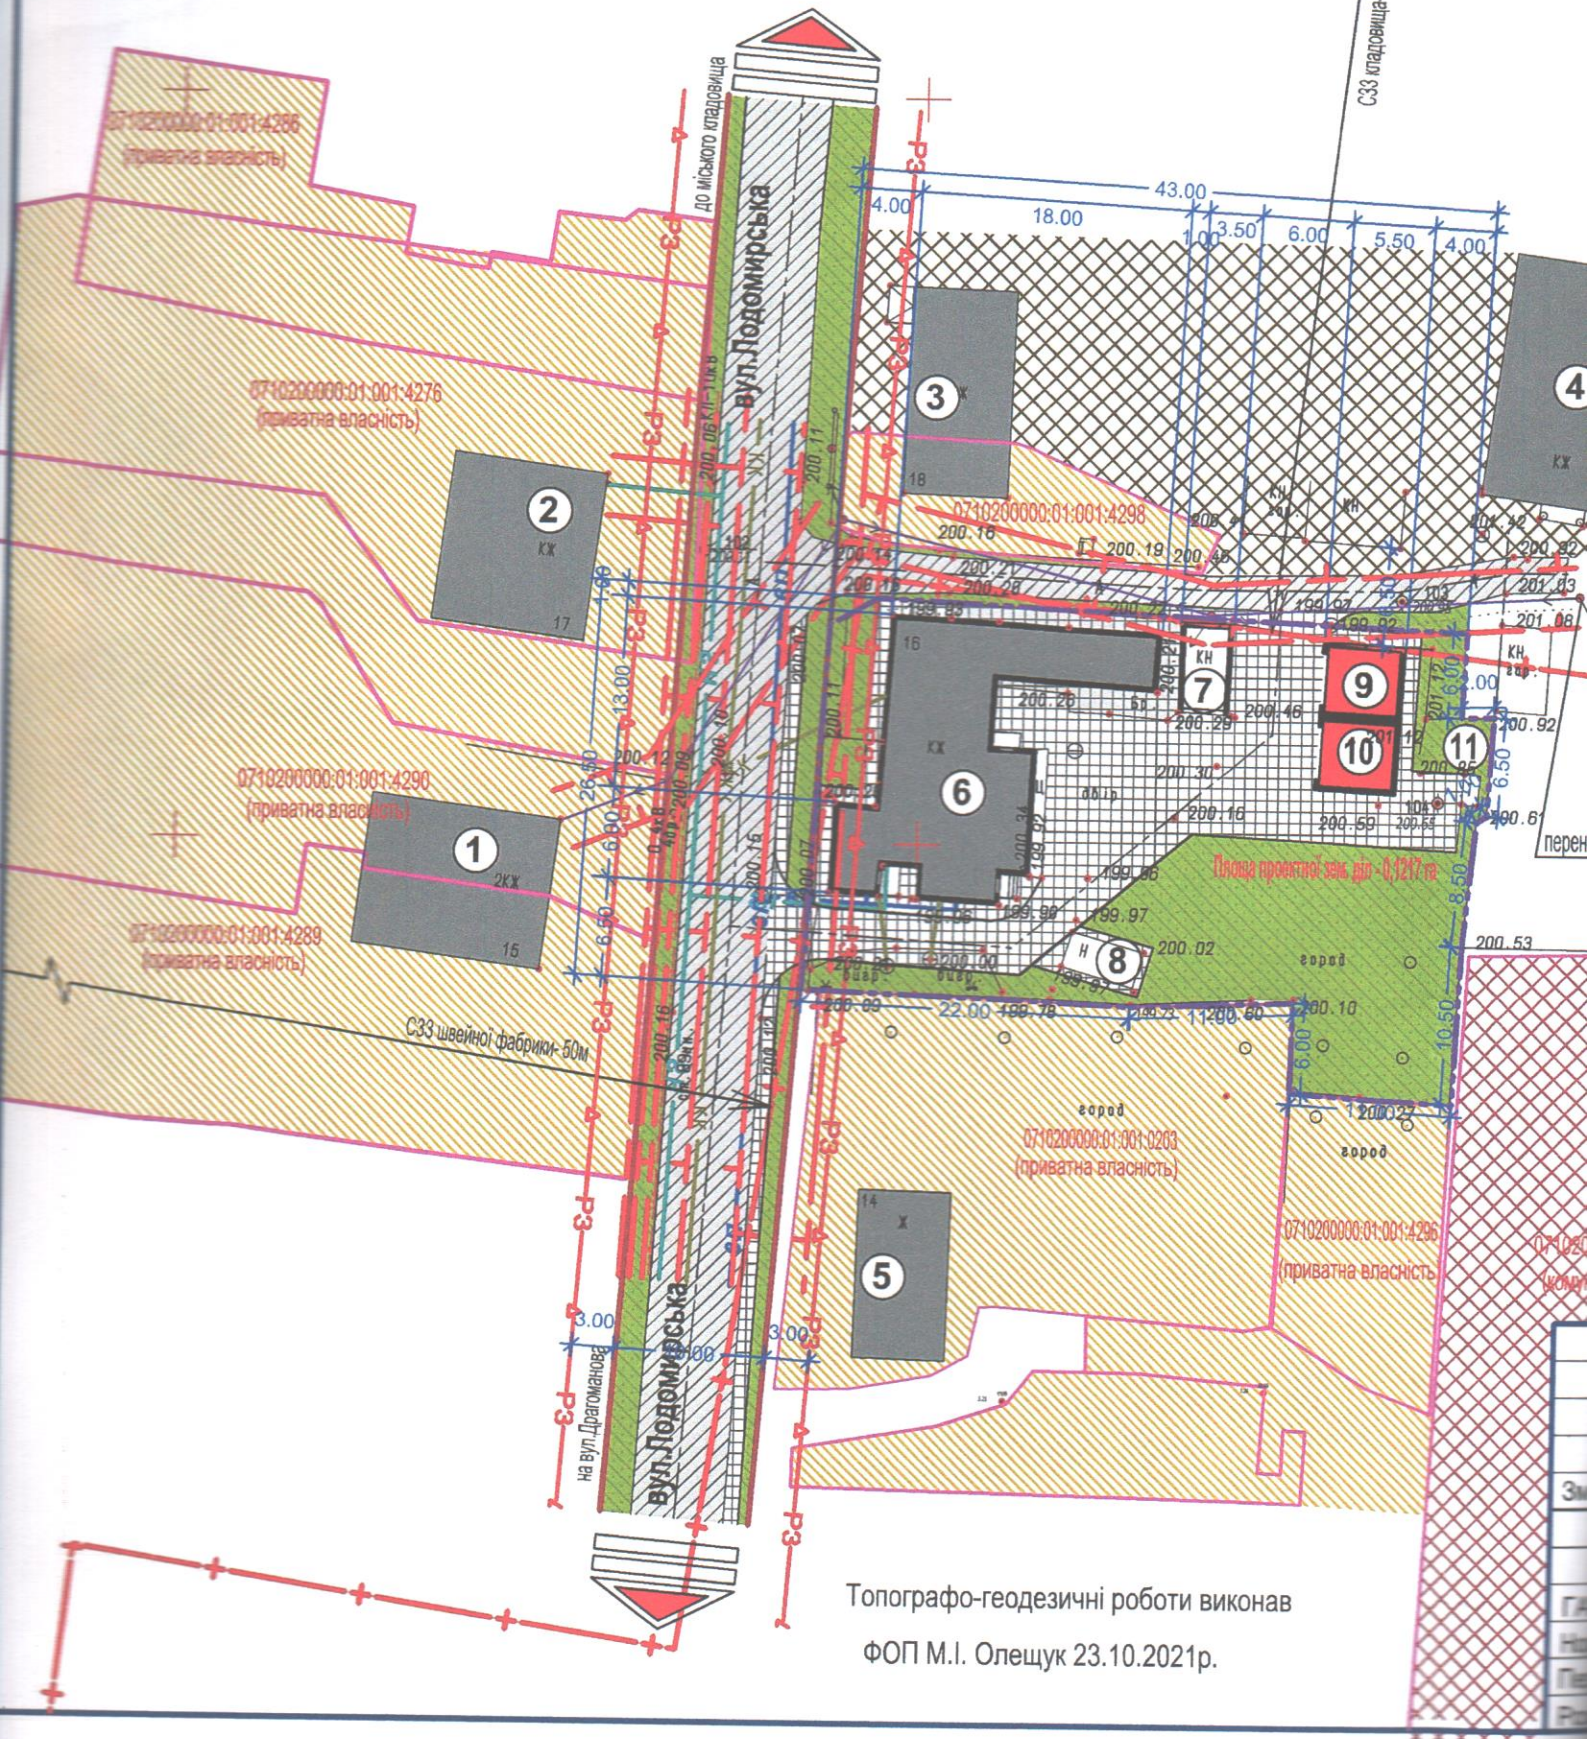

<b>Замовник</b>		<b>Волинська міська рада</b>				
Місце розташування зем. ділянки		Волинська область, Волинський район, м. Волинмир				
		П. Бісальський	Детальний план території	Масштаб	Лист	Листів
Виконав				1:500	1	1
		План сучасного використання земель за формою власності із зазначенням категорій та виду цільового призначення, з урахуванням наявних обмежень та обтяжень		ФОП Прадош Оксана Олександрівна 2022		

Топографо-геодезичні роботи виконав  
ФОП М.І. Олещук 23.10.2021р.