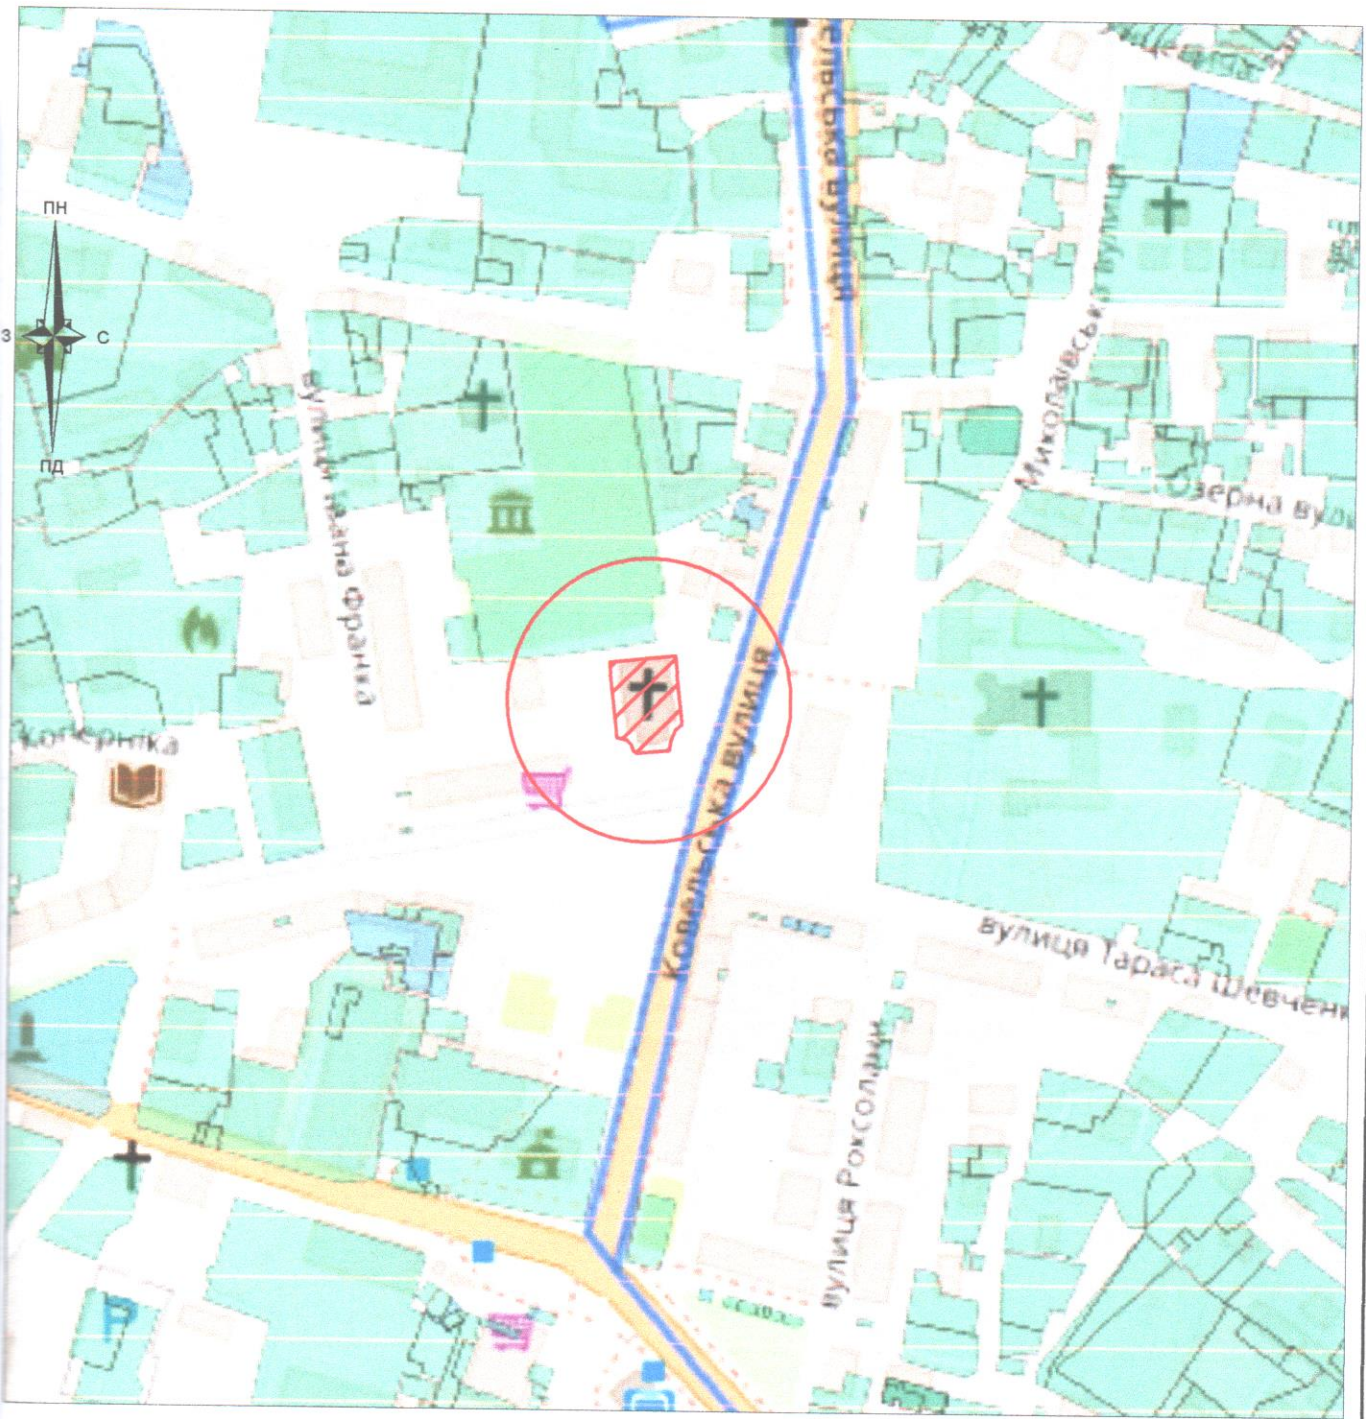

Умовні позначення :

- межі земельної ділянки
- - - існуюча каналізація
- - - існуючий водопровід
- - - існуючий газопровід

Земельна ділянка
РЕЛІГІЙНА ГРОМАДА СВЯТИХ ЙОАКИМА ТА АННИ
РИМСЬКО-КАТОЛИЦЬКОЇ ЦЕРКВИ
 м. Володимир, вул. Ковельська, буд.1
 Волинської області
 для будівництва та обслуговування будівель громадських та релігійних організацій

Матеріали польових геодезичних вишукувань
 план земельної ділянки, складений за
 результатами кадастрової зйомки

Стадія	Аркуш	Аркушів
п	1	1

 підприємець
 Олещук
 Ірина Василівна

Умовні позначення:

межі земельної ділянки

zareєстровані земельні ділянки

межі адміністративно-територіального поділу

Присімець	Опещук І.В.	2023

Волинська область, м. Володимир
 вул. Ковельська, буд. 1
 РЕЛІГІЙНА ГРОМАДА СВЯТИХ ЙОАКИМА ТА АННИ
 РИМСЬКО-КАТОЛИЦЬКОЇ ЦЕРКВИ