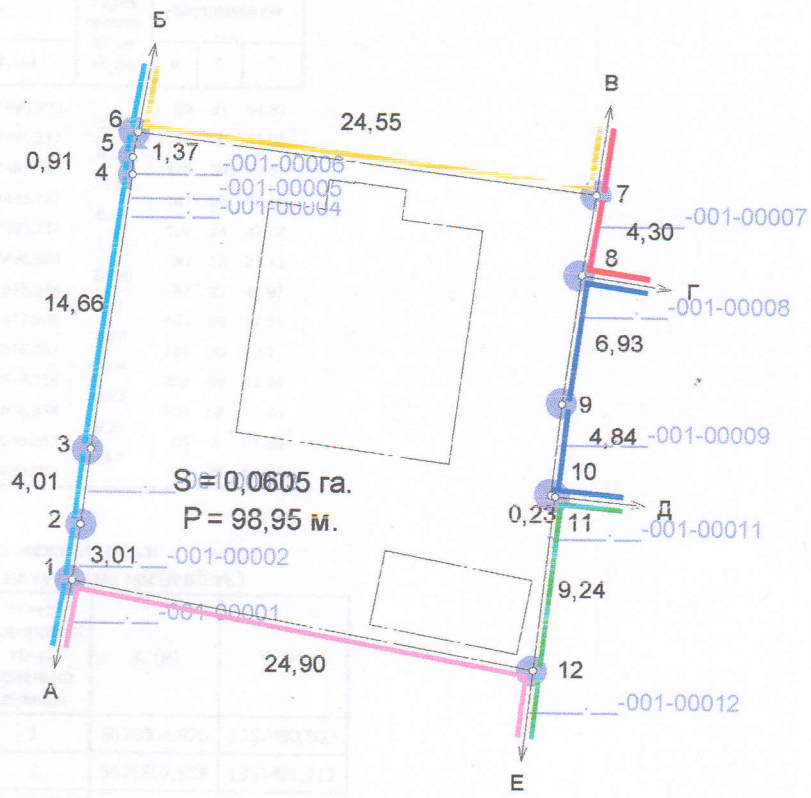

**КАДАСТРОВИЙ ПЛАН (з додатками)**  
 кадастровий номер: 0710200000:01:001: 0233, площа 0,0605 га.

**ЕКСПЛІКАЦІЯ ЗЕМЕЛЬНИХ УГІДЬ**

**Масштаб: 1 : 400**

Всього земель, гектарів		У тому числі за земельними угіддями, гектарів	
		007.01.	Малоповерхова забудова
Площа земельної ділянки	0,0605	0,0605	
в тому числі в зоні дії обмежень	-	-	

Умовні позначення:

-  межі земельної ділянки
-  зареєстровані земельні ділянки
-  межі адміністративно-територіального поділу

Підприємство	Олещук І.В.	09023
		

Волинська область, м. Володимир  
вул. К.Білокур, 11