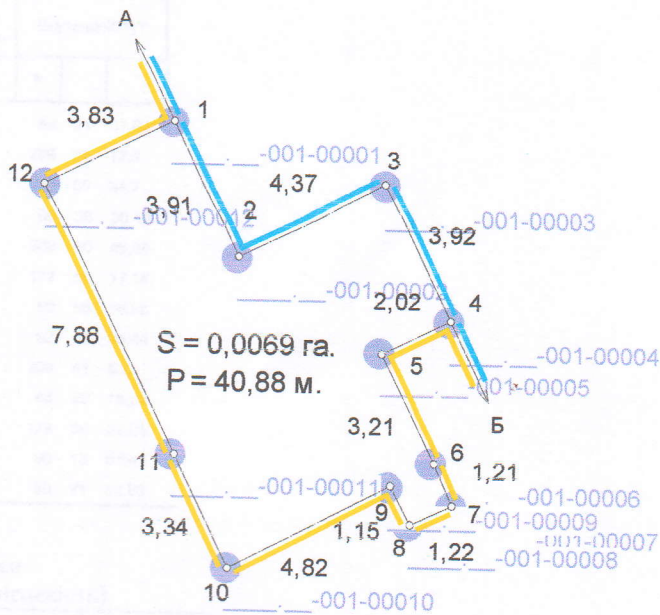

Умовні позначення:

-  межі земельної ділянки
-  зареєстровані земельні ділянки
-  межі адміністративно-територіального поділу

Підприємець	Олещук І.В.	2023

Волинська область, Володимирський район
 м. Володимир, вул. Віленська, 24, кв. 2

Викопіювання із планово-картографічних матеріалів
 з відображеною земельною ділянкою

Стадія	Аркуш	Аркушів
ПР	1	1

 підприємець
 Олещук І.В.

КАДАСТРОВИЙ ПЛАН (з додатками)
 кадастровий номер: 0710200000:01:004: 0322, площа 0,0069 га.

Масштаб: 1 : 200

ЕКСПЛІКАЦІЯ ЗЕМЕЛЬНИХ УГІДЬ

Всього земель, гектарів		У тому числі за земельними угіддями, гектарів
		007.01. Малоповерхова забудова
Площа земельної ділянки	0,0069	0,0069
в тому числі в зоні дії обмежень	-	-