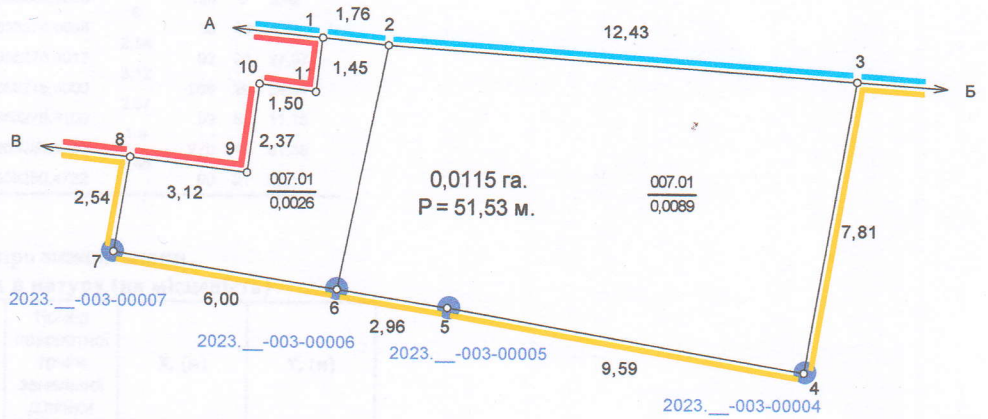

КАДАСТРОВИЙ ПЛАН (з додатками)
 кадастровий номер: 0710200000:01:003: _____, площа 0,0115 га.

Масштаб: 1 : 200

ЕКСПЛІКАЦІЯ ЗЕМЕЛЬНИХ УГІДЬ

Всього земель, гектарів		У тому числі за земельними угіддями, гектарів
		007.01. Малоповерхова забудова
Площа земельної ділянки	0,0115	0,0115
в тому числі в зоні дії обмежень	-	-

Умовні позначення

- Межі
- Межі контурів угідь
- хова** Малоповерхова забудова
- хова** Малоповерхова забудова

	Відомості про цільове призначення земельної ділянки
Категорія земель	землі житлової та громадської забудови
Цільове призначення	для будівництва і обслуговування житлового будинку, господарських будівель і споруд (присадибна ділянка)
Код цільового призначення	02.01
Площа, гектарів	0,0115

Відповідно до «Порядку ведення Державного земельного кадастру» затвердженого постановою Кабінету Міністрів України № 1051 від 17 жовтня 2012 року, обмеження (обтяження) на використання земельних ділянок - не виявлені.

Земельні книжки (земельні книги): Експ. уніт. Л.обл. Волинська. Розміри оригіналів: довжина 180 мм, ширина 120 мм.