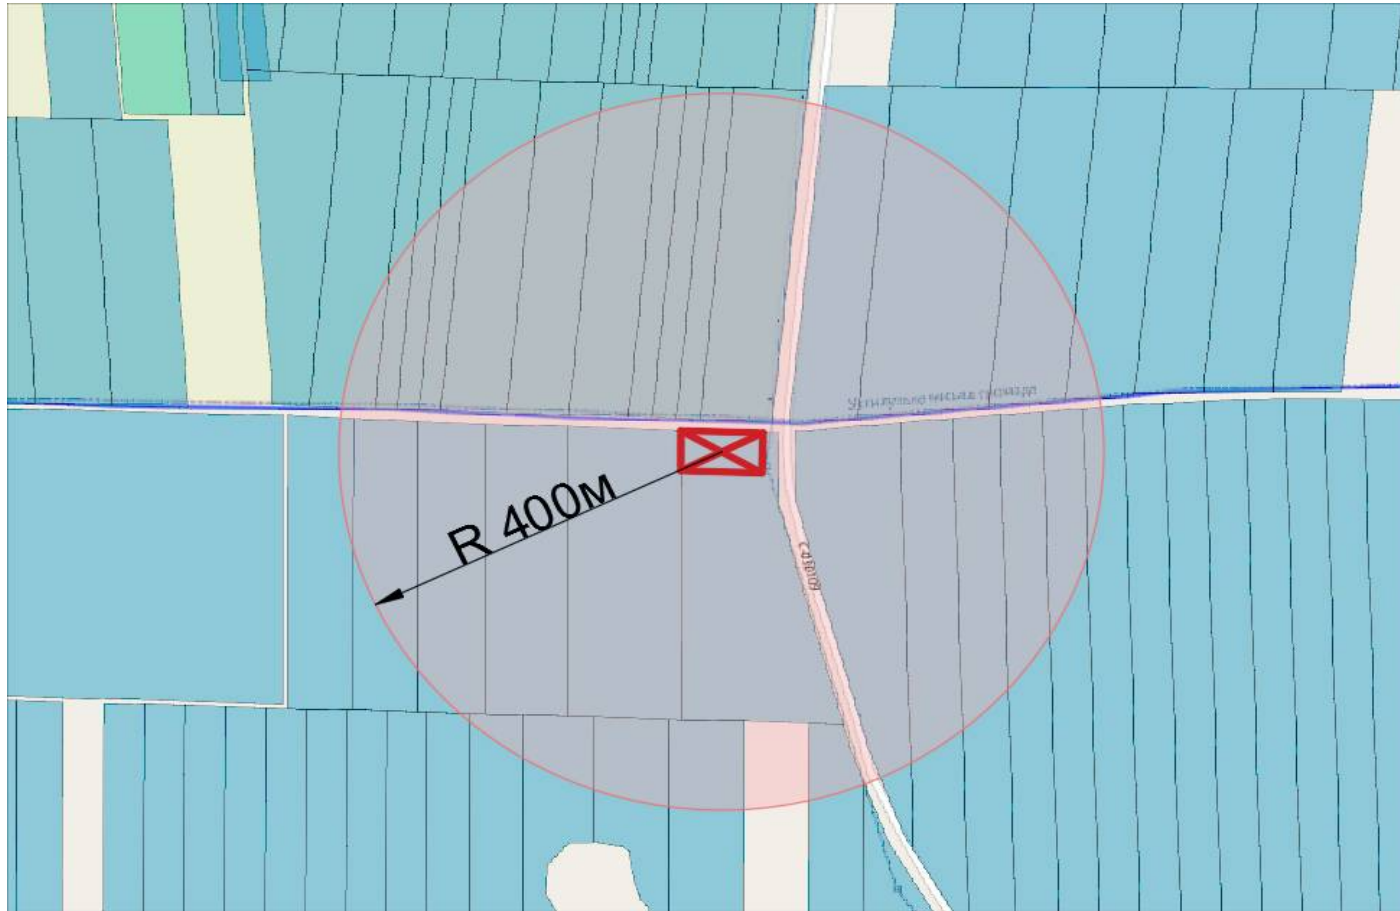

**Схема меж опрацювання детального плану території, за межами населених пунктів  
Володимир-Волинської міської територіальної громади, земельної ділянки з  
кадастровим номером 0720582800:00:001:0138**

Умовне позначення

межа земельної ділянки

межа опрацювання детального плану  
території

Начальник відділу містобудування та архітектури  
управління містобудування, архітектури та комунальних  
ресурсів виконавчого комітету міської ради