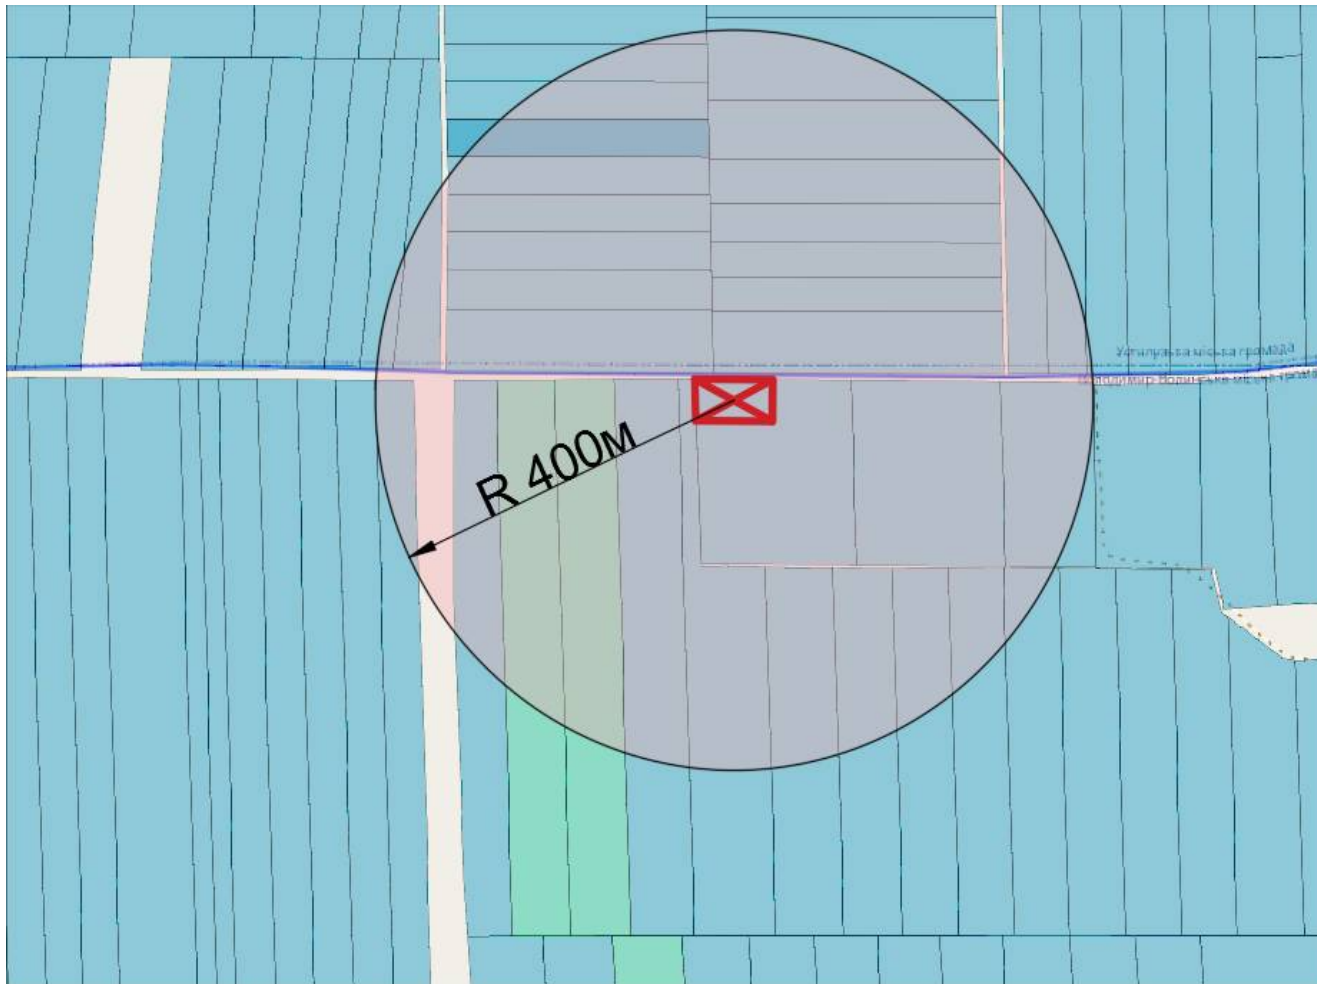

Схема меж опрацювання детального плану території, за межами населених пунктів
Володимир-Волинської міської територіальної громади, земельної ділянки з
кадастровим номером 0720582800:00:001:0135

Умовне позначення

межа земельної ділянки

межа опрацювання детального плану
території

Начальник відділу містобудування та архітектури
управління містобудування, архітектури та комунальних
ресурсів виконавчого комітету міської ради