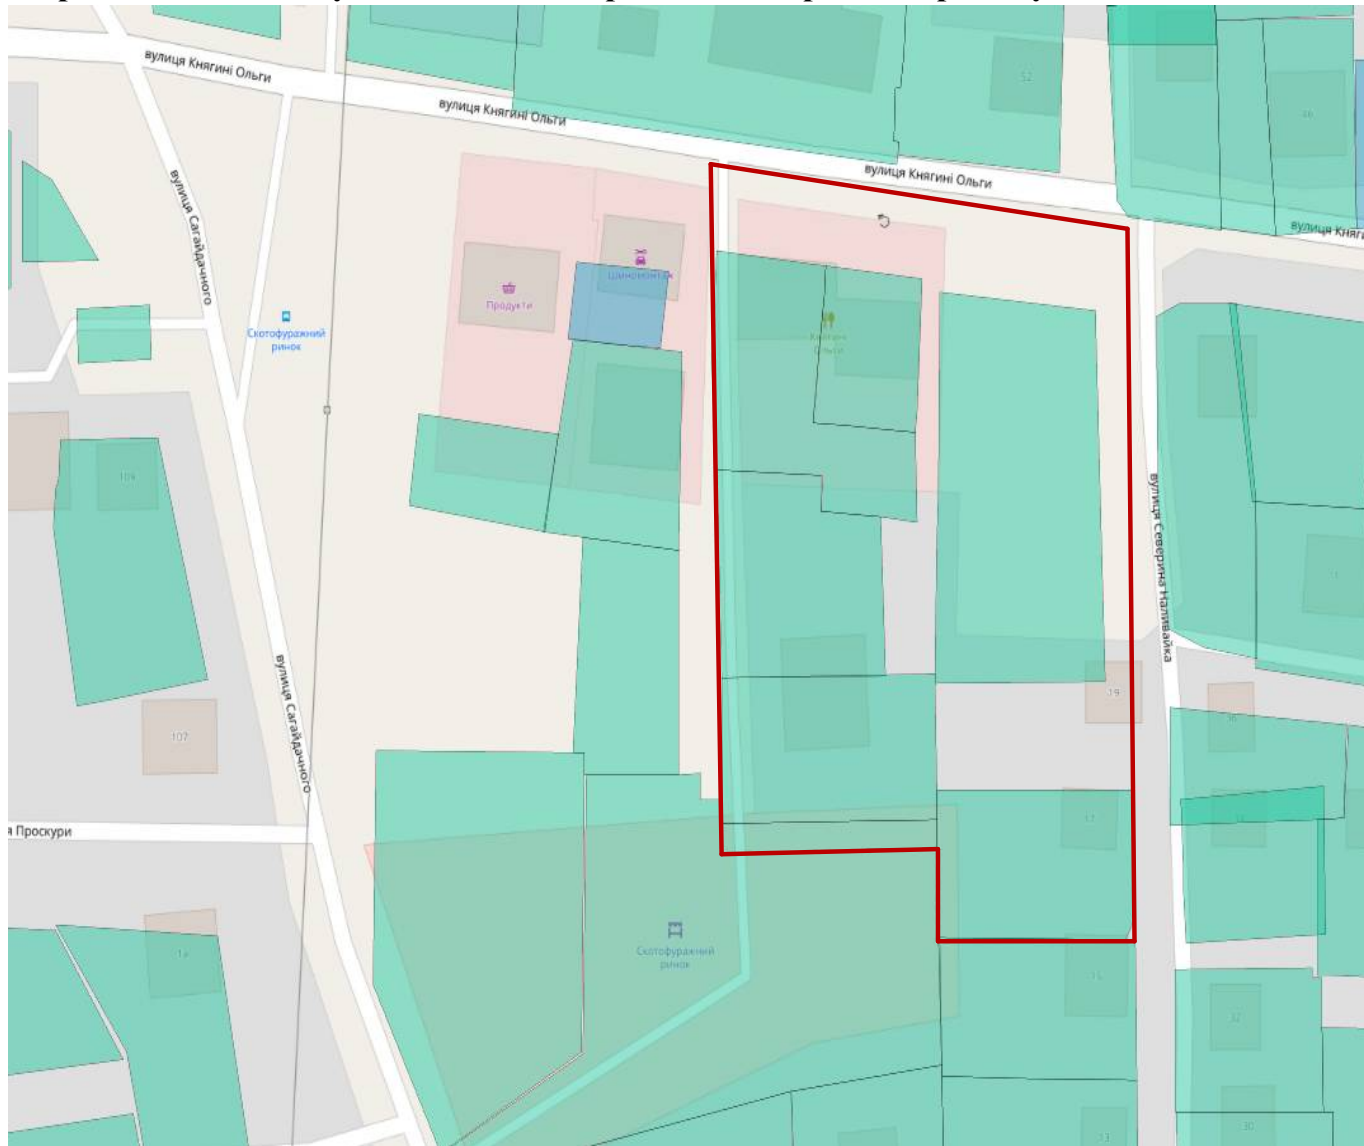

Додаток 3
до рішення міської ради
_____ 2023 № _____

Схема меж опрацювання детального плану території частини вулиць Княгині Ольги - Северина Наливайка у місті Володимирі Володимирського району Волинської області

Умовне позначення
[Red line] межа опрацювання детального плану
[Black line] території

Начальник відділу містобудування та архітектури
управління містобудування, архітектури та комунальних
ресурсів виконавчого комітету міської ради