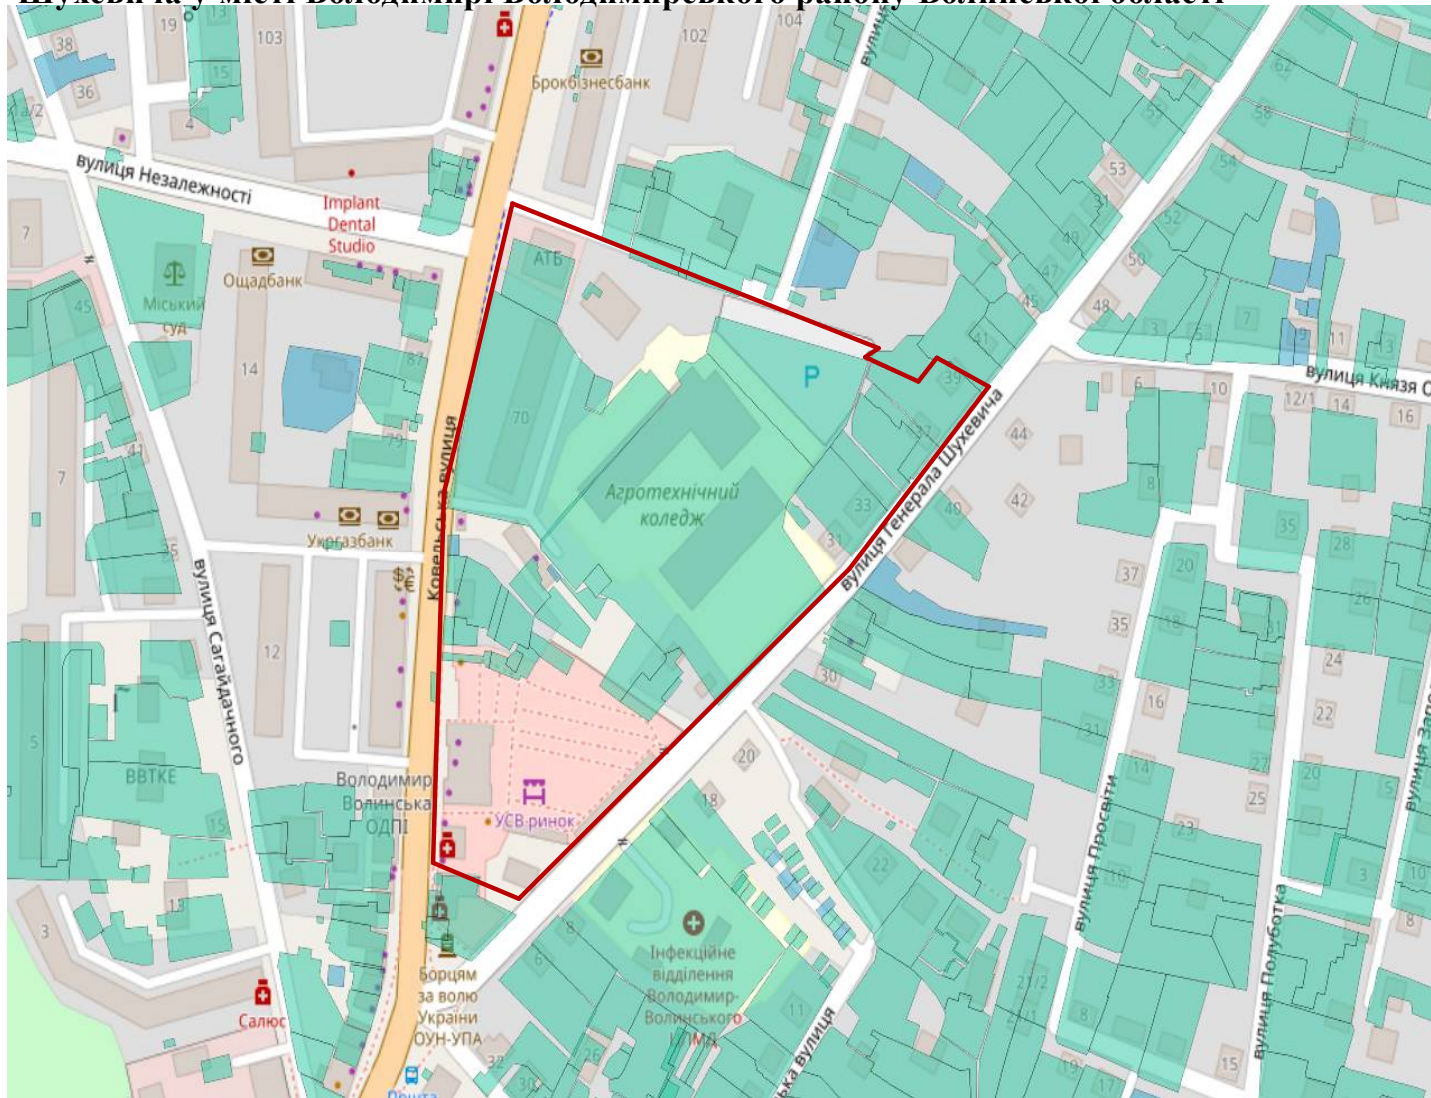

Додаток 3  
до рішення міської ради  
2023 № \_\_\_\_\_

**Схема меж опрацювання детального плану території частини вулиці Генерала Шухевича у місті Володимирі Володимирського району Волинської області**

Умовне позначення  
межа опрацювання детального плану  
території

Начальник відділу містобудування та архітектури  
управління містобудування, архітектури та комунальних  
ресурсів виконавчого комітету міської ради