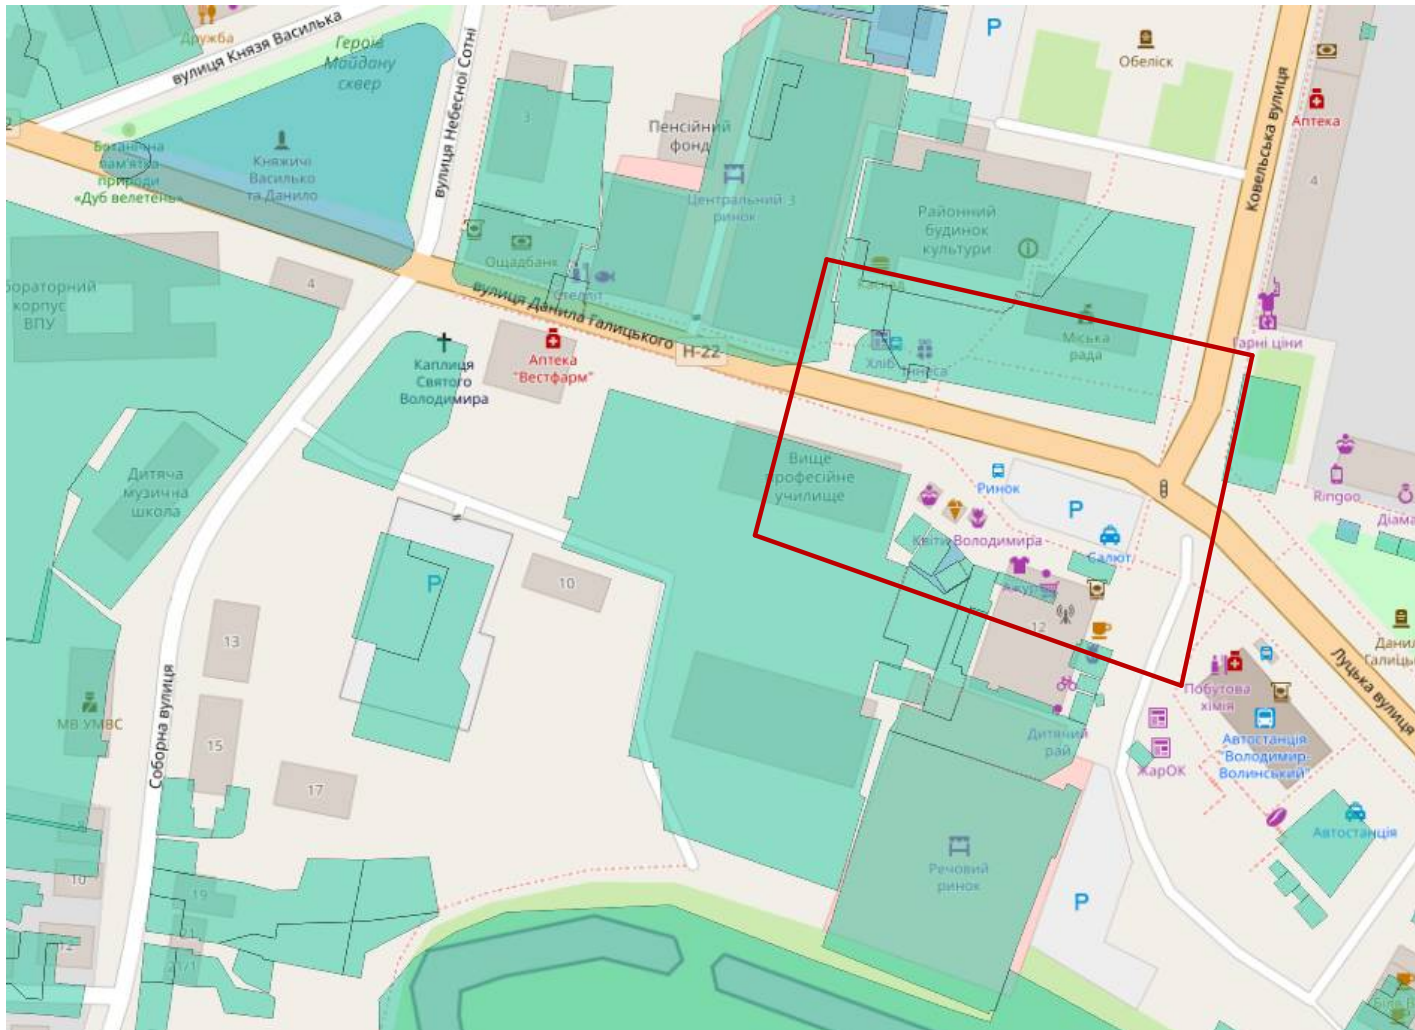

Схема меж опрацювання детального плану території частини вулиці Данила Галицького у місті Володимирі Володимирського району Волинської області

Умовне позначення

— межа опрацювання детального плану території