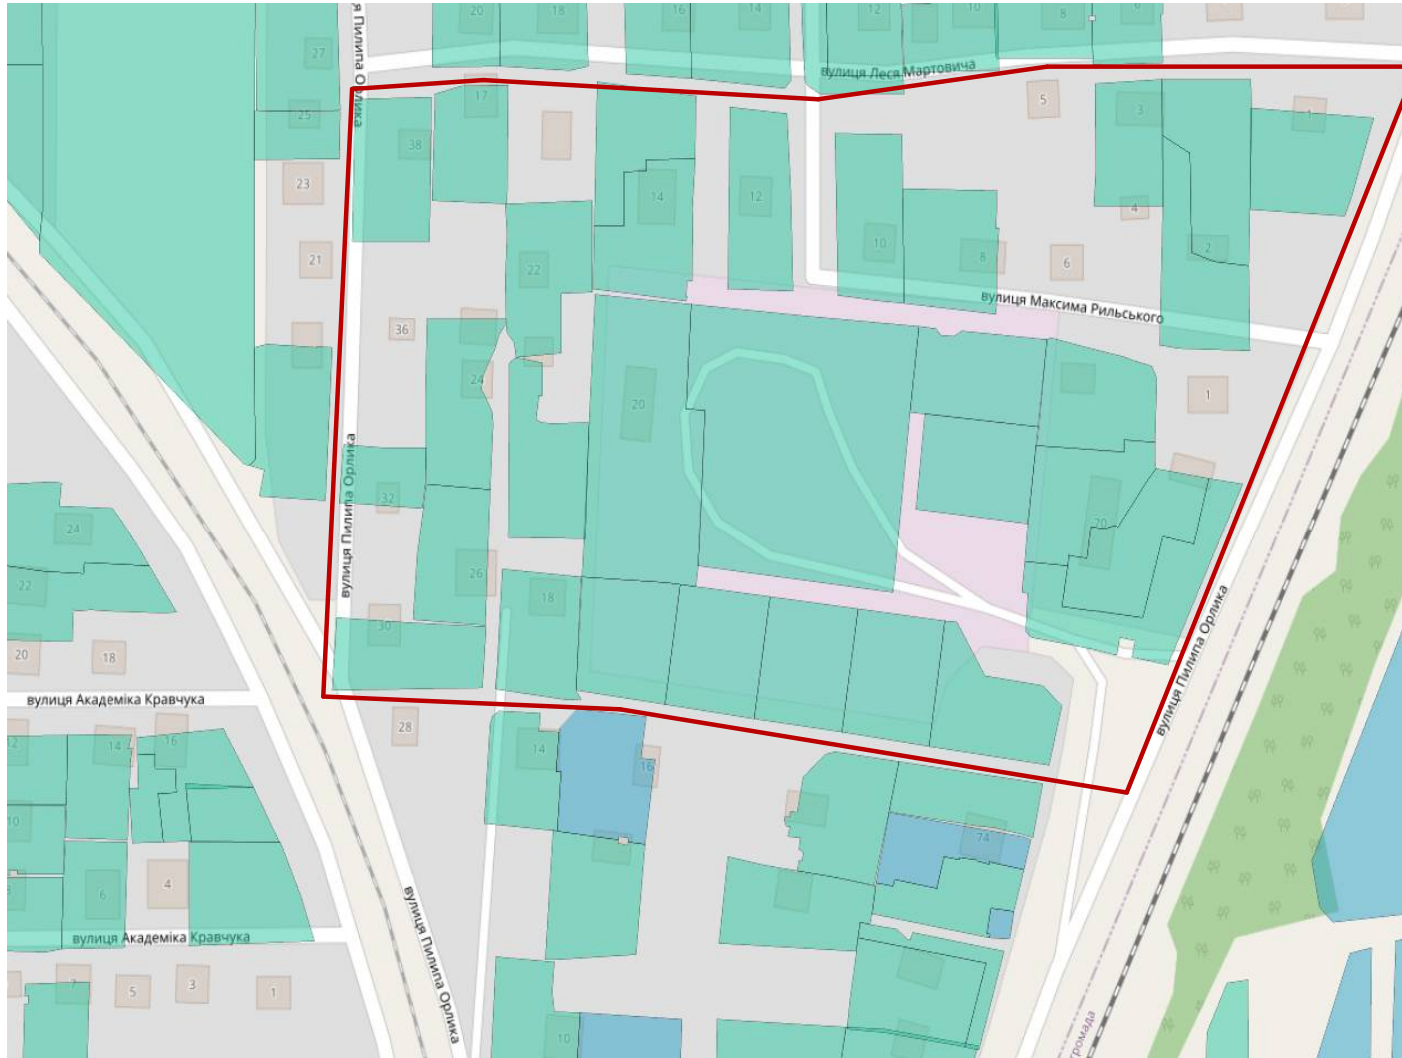

**Схема меж опрацювання детального плану території частини вулиці Пилипа Орлика у місті Володимирі Володимирського району Волинської області**

Умовне позначення

межа опрацювання детального плану території