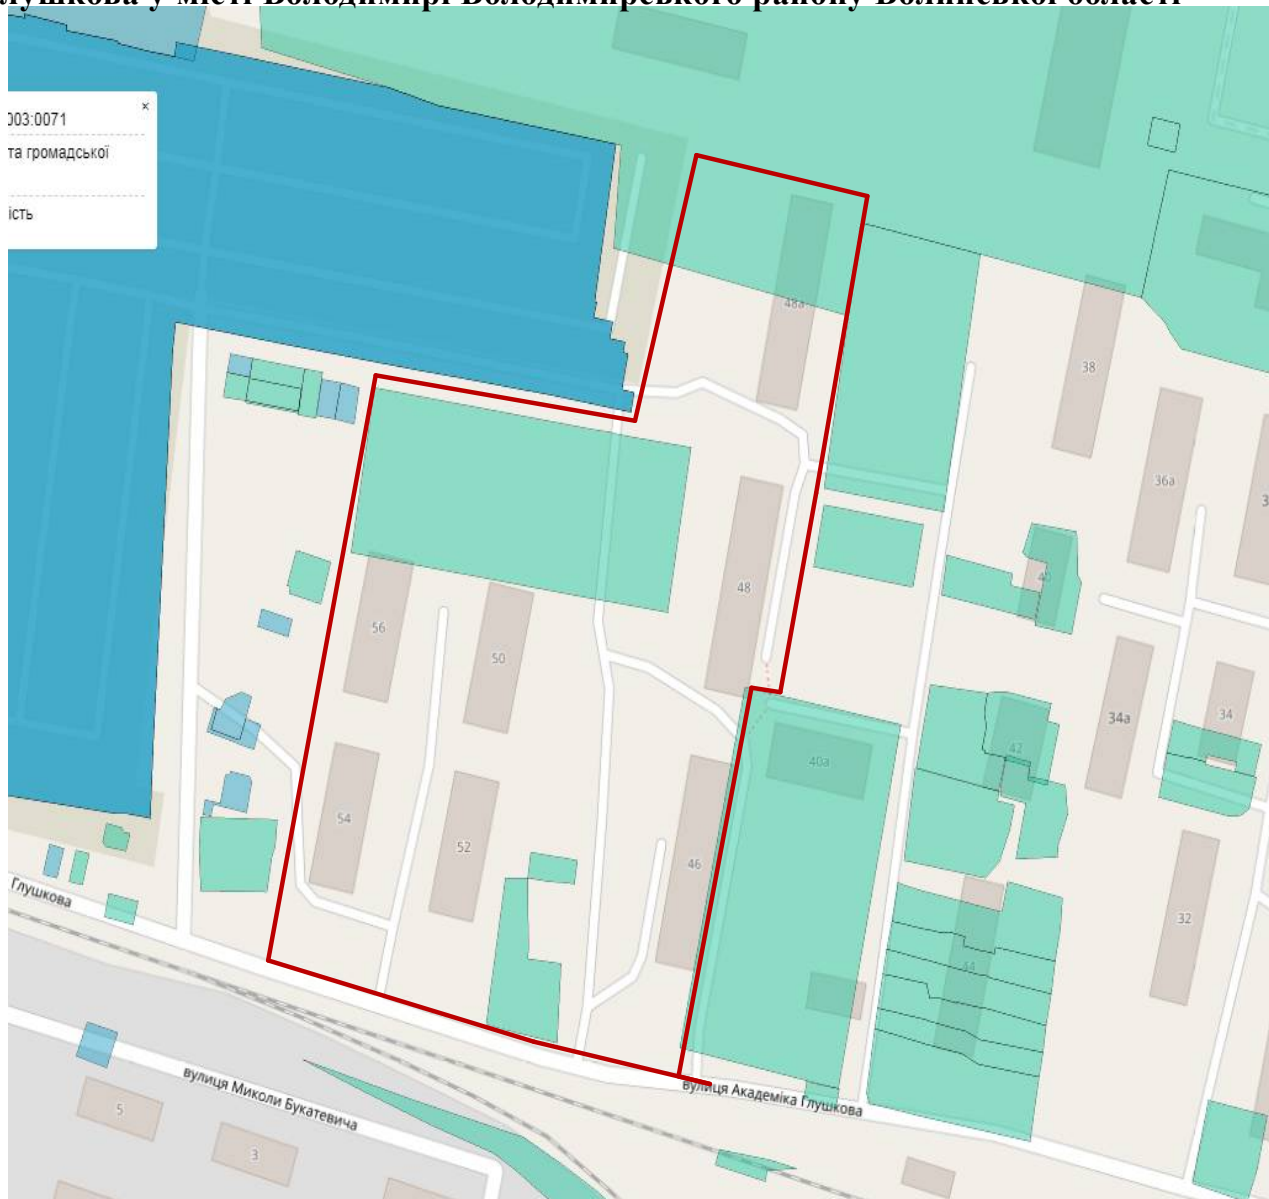

**Схема меж опрацювання детального плану території частини вулиці Академіка Глушкова у місті Володимирі Володимирського району Волинської області**

Додаток 3  
до рішення міської ради  
\_\_\_\_\_ 2023 № \_\_\_\_\_

Умовне позначення

 межа опрацювання детального плану території

Начальник відділу містобудування та архітектури  
управління містобудування, архітектури та комунальних  
ресурсів виконавчого комітету міської ради