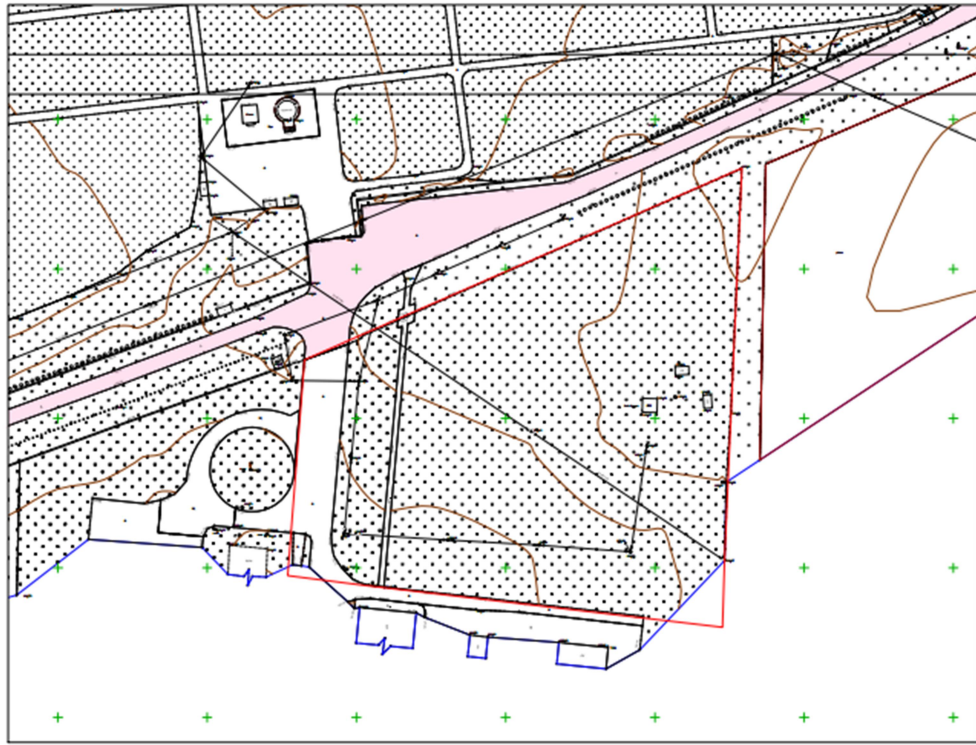

Земельна ділянка площею 1,70 в с. Федорівка цільове використання –(01.13) інше сільськогосподарське призначення, вид використання оренда

Орієнтовна площа земельної ділянки 1.7 га