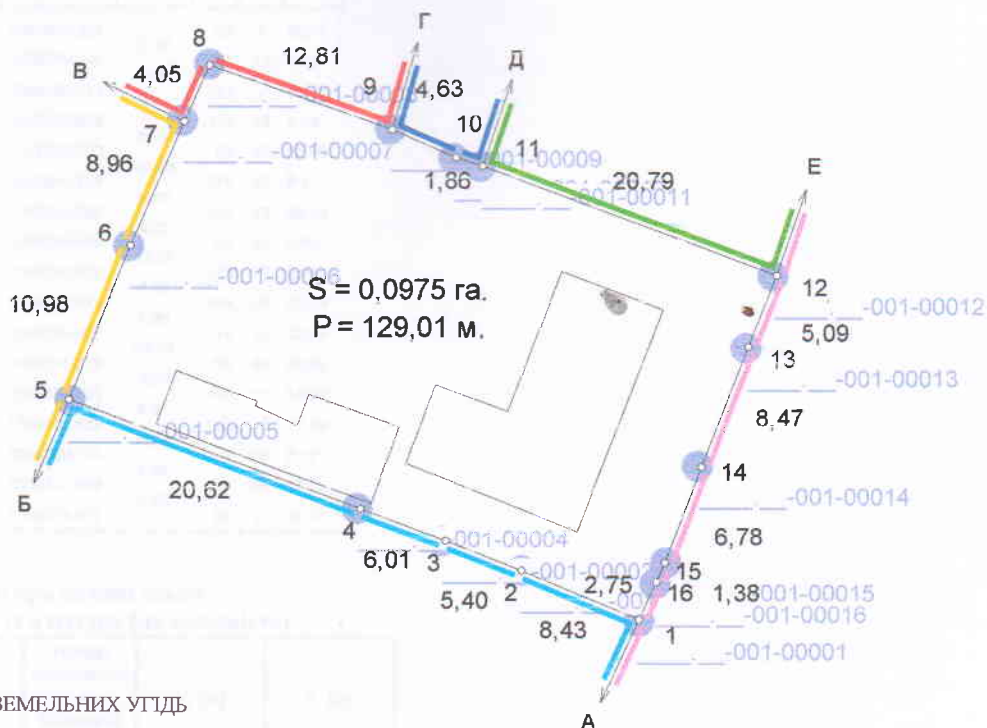

Умовні позначення:

-  межі земельної ділянки
-  зареєстровані земельні ділянки
-  межі адміністративно-територіального поділу

Підприємець	Олещук І.В.	2023
		

Волинська область, Володимирський район  
 м. Володимир, вул. Володимирська, 16

Викопіювання із планово-картографічних матеріалів  
 з відображеною земельною ділянкою

Стадія	Аркуш	Аркушів
ПР	1	1

підприємець  
 Олещук І.В.

Масштаб: 1 : 500

ЕКСПЛІКАЦІЯ ЗЕМЕЛЬНИХ УГІДЬ

Всього земель, гектарів		У тому числі за земельними угіддями, гектарів
		007.01. Малоповерхова забудова
Площа земельної ділянки	0,0975	0,0975
в тому числі в зоні дії обмежень	-	-