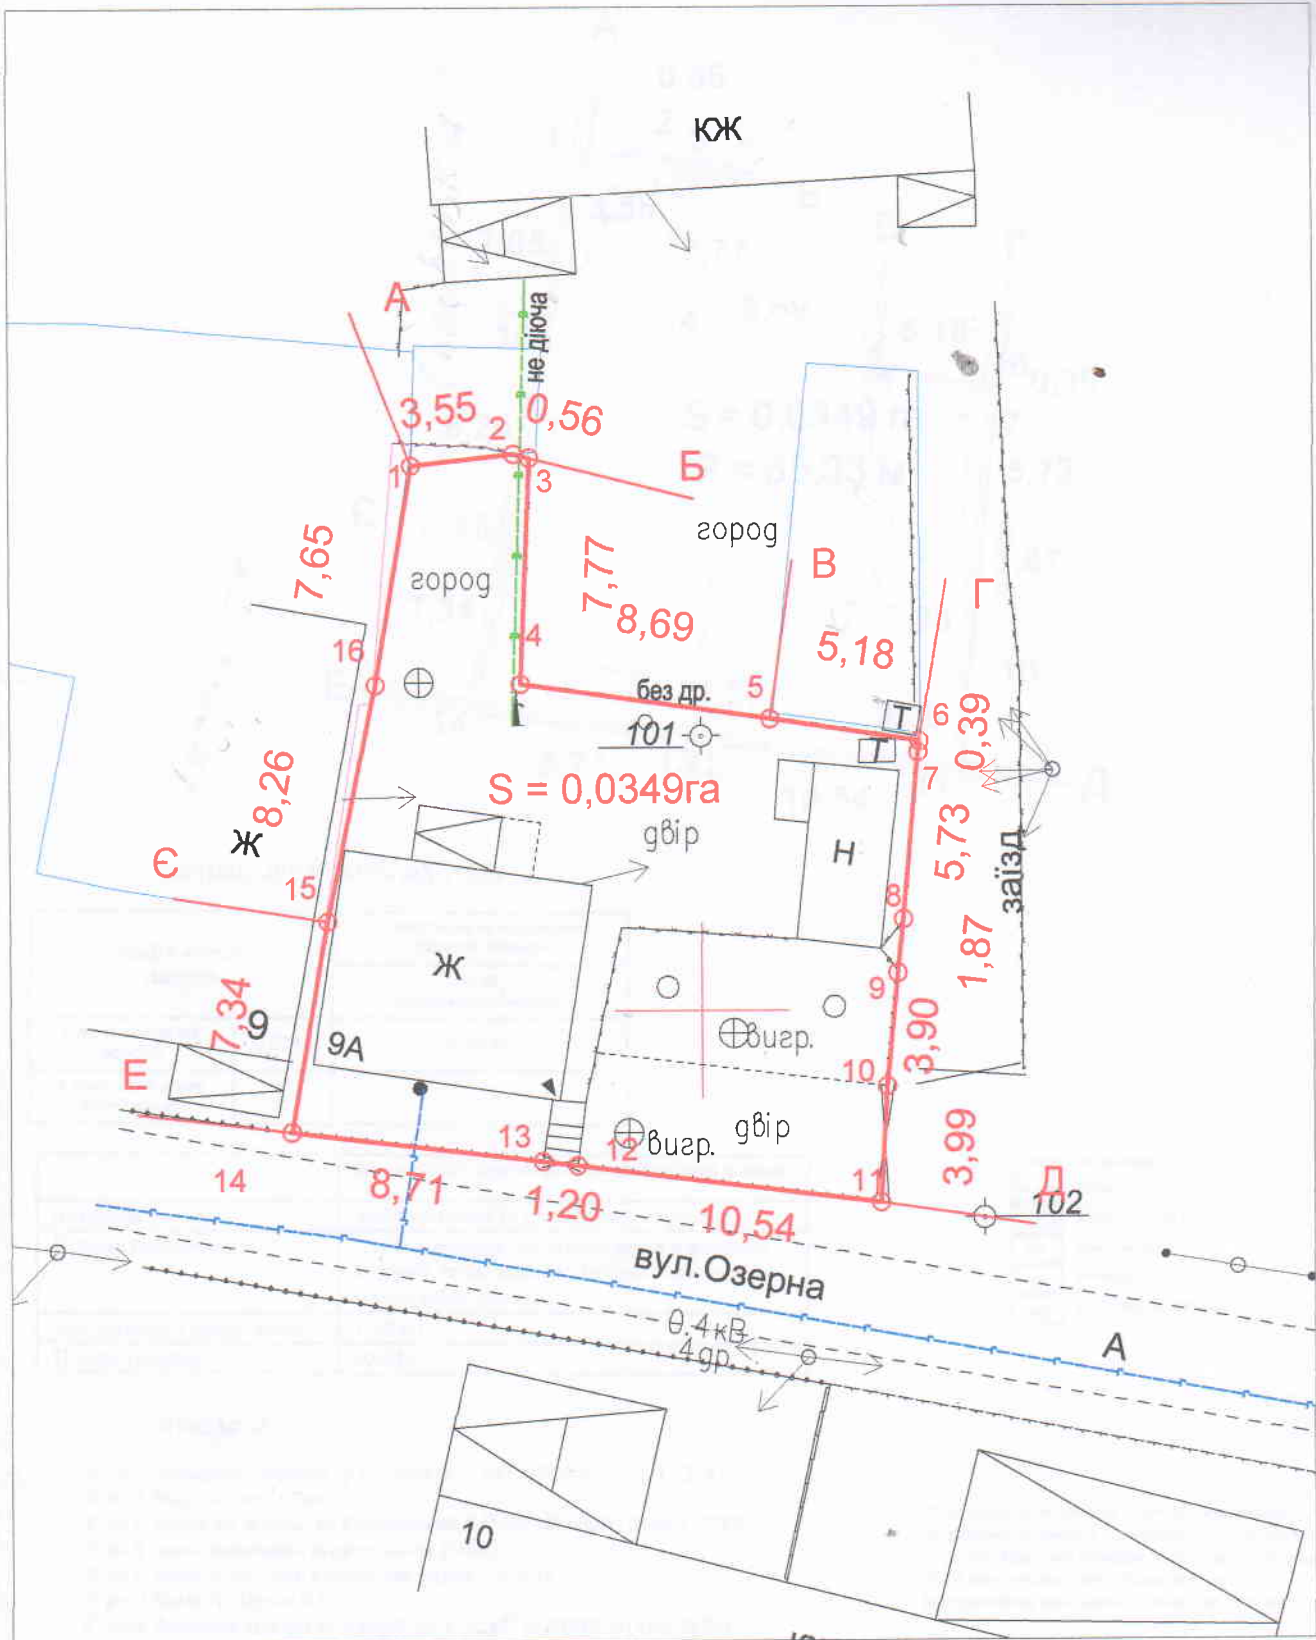

Умовні позначення:

-місце розташування земельної ділянки

Підприємець	Олещук І.В.	2023
Креслив	Семенюк Л.	2023

гр.Коновальчук Оксана Миколаївна

м.Володимир, вул.Озерна, 9А

Волинська обл.

Викопіювання із планово-картографічних матеріалів
з відображеною земельною ділянкою

Стадія	Аркуш	Аркушів
ТД	1	1

підприємець
Олещук І.В.

План земельної ділянки

Умовні позначення:

 - межа земельної ділянки

24,91 проміри в метрах