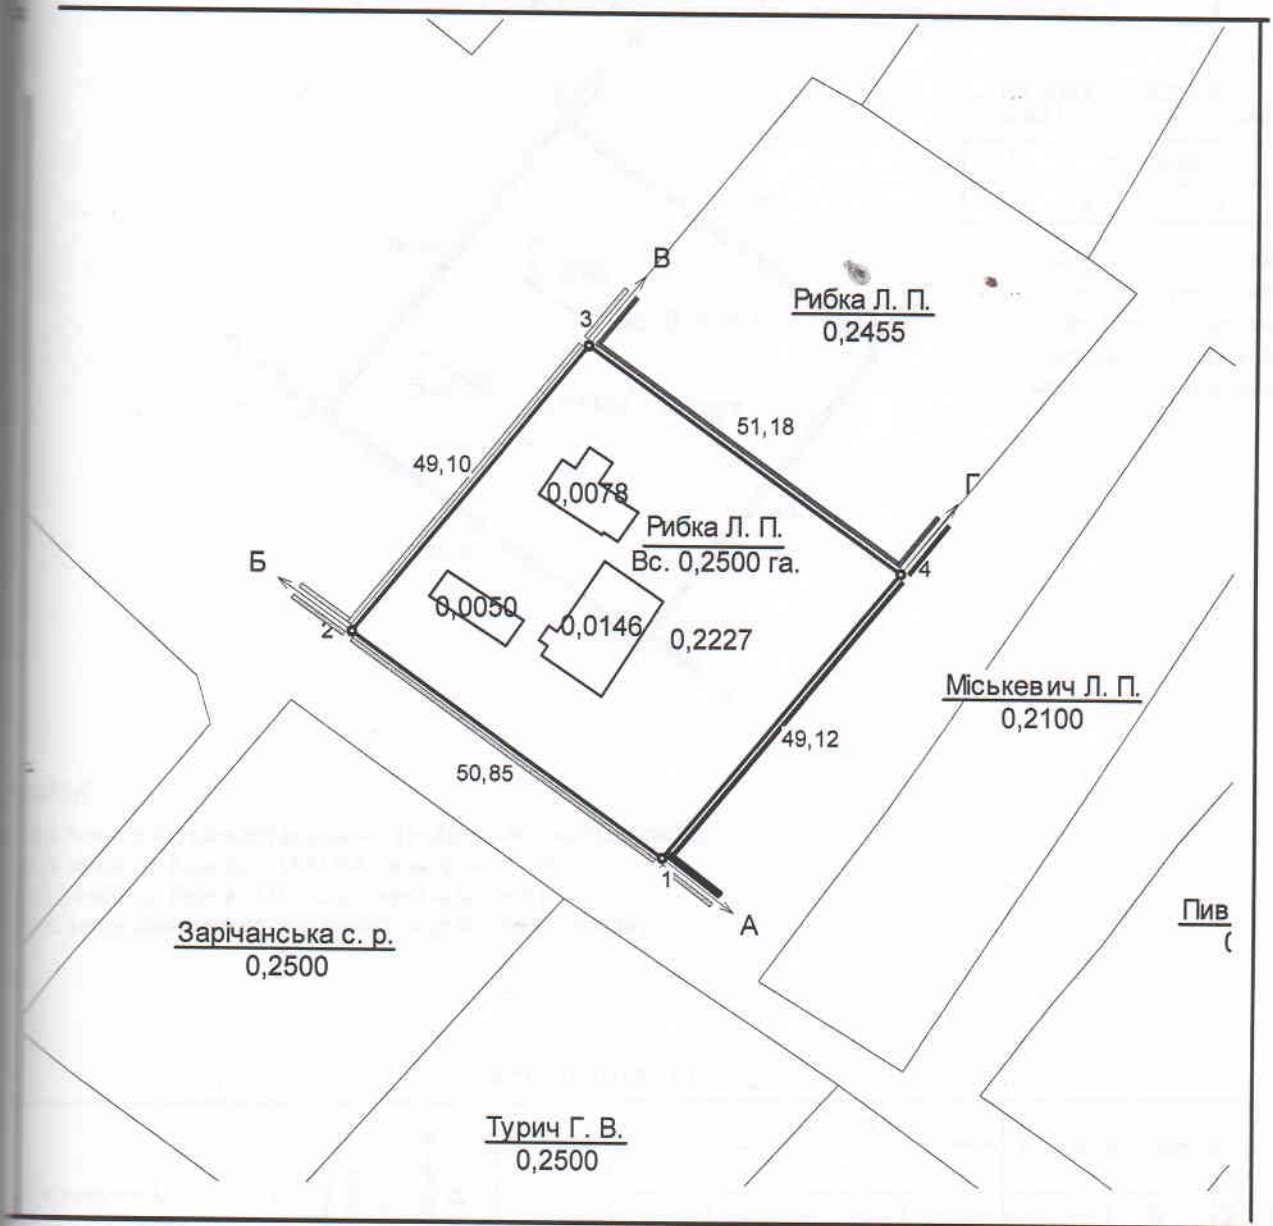

**План меж
земельної ділянки
наданої гр. Рибці Ларисі Петрівні**

Масштаб 1:1000

Умовні позначення:

землі, що передані у власність

Гуряк С.М.	2021	Волинська область, Володимир-Волинський район, с. Суходоли, вул. Молодіжна, 20.			
		Технічна документація із землеустрою	Стадія	Лист	Масштаб
			ТД	1	1000
		План меж земельної ділянки	ДП "Центр ДЗК"		