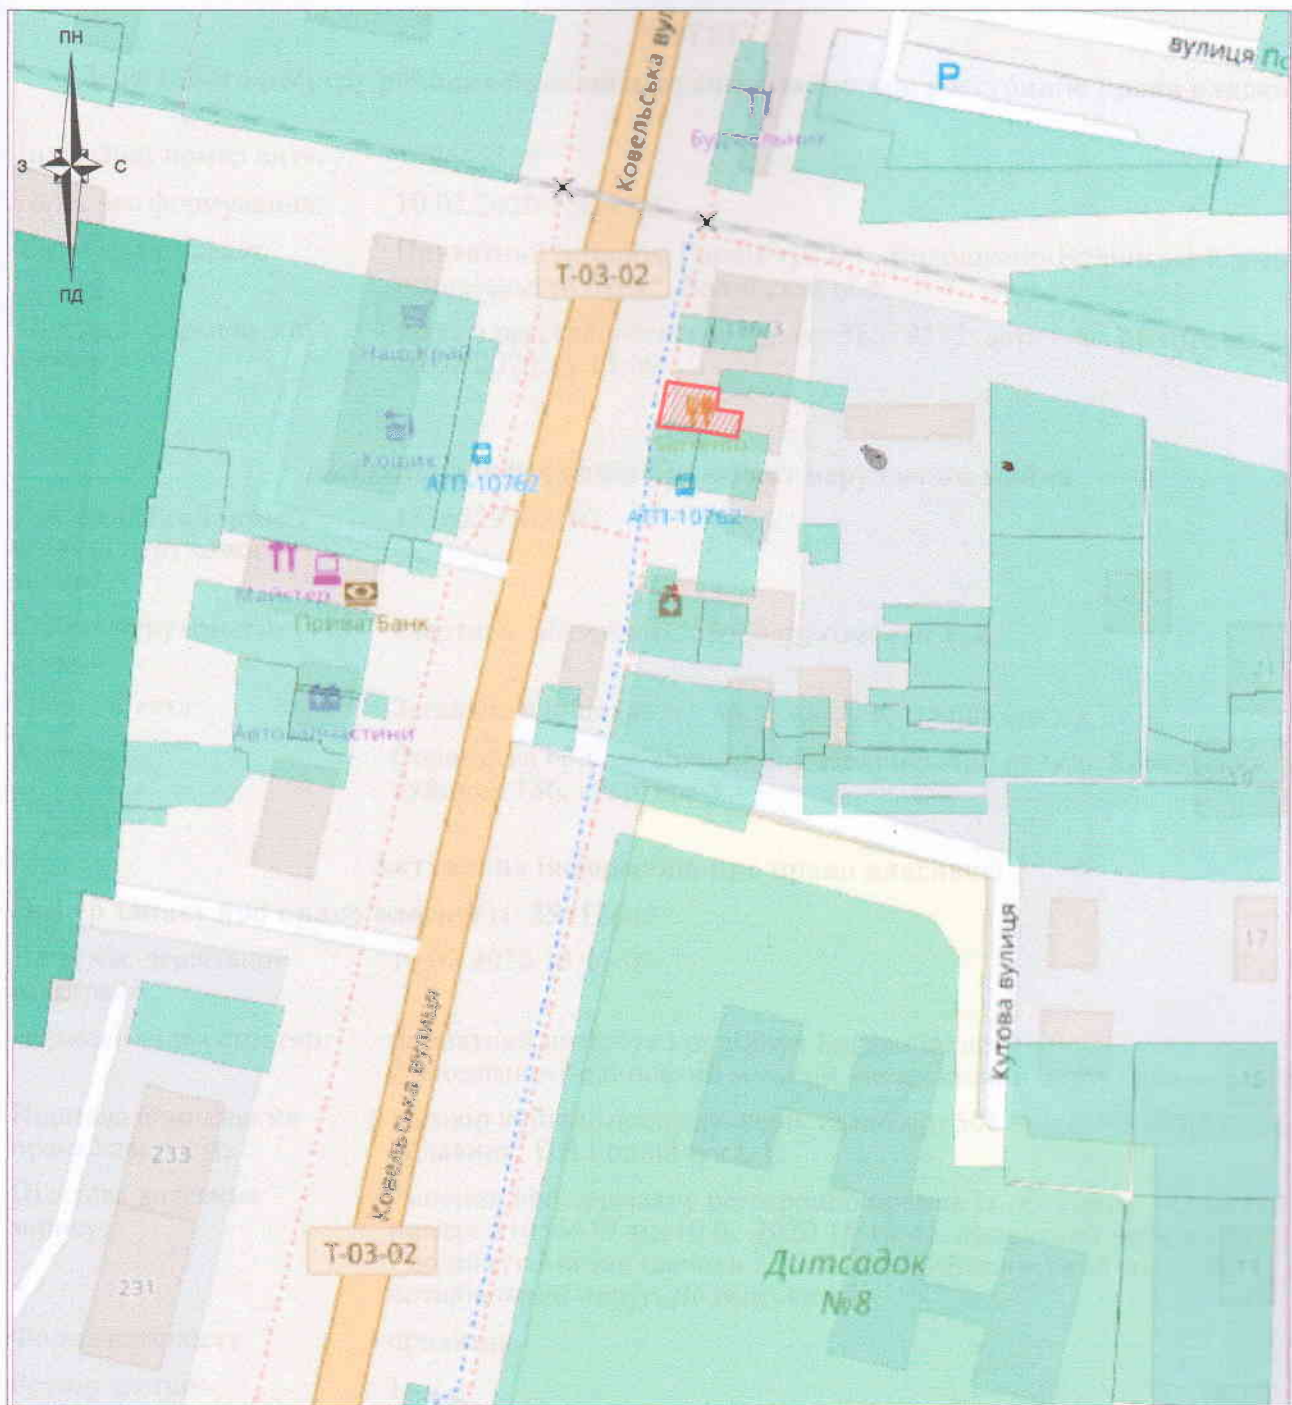

у комісії
відносин

НКА

Умовні позначення:

-місце розташування земельної ділянки на території м.Володимир

Підприємець	Олещук І.В.	2023
Вислів	Семенов Л.М.	2023

Волинська область, м. Володимир, вул.Ковельська, 186/5
 гр.Сальников Сергій Борисович
 для будівництва та обслуговування житлового будинку

Викопіювання із планово-картографічних матеріалів
 з відображеною земельною ділянкою

Стадія	Аркуш	Аркушів
ПР	1	1

підприємець
 Олещук І.В.

СХЕМА ЗЕМЕЛЬНОЇ ДІЛЯНКИ

ОПИС МЕЖ:

- Від А до Б землі загального користування (вул. Ковельська)
- Від Б до В землі гр.Марцинюк В.Г.
- Від В до Г землі гр. Сальнікова С.Б. в оренді
- Від Г до Д землі гр. Козловського
- Від Д до А землі гр. Сальнікова С. Б.