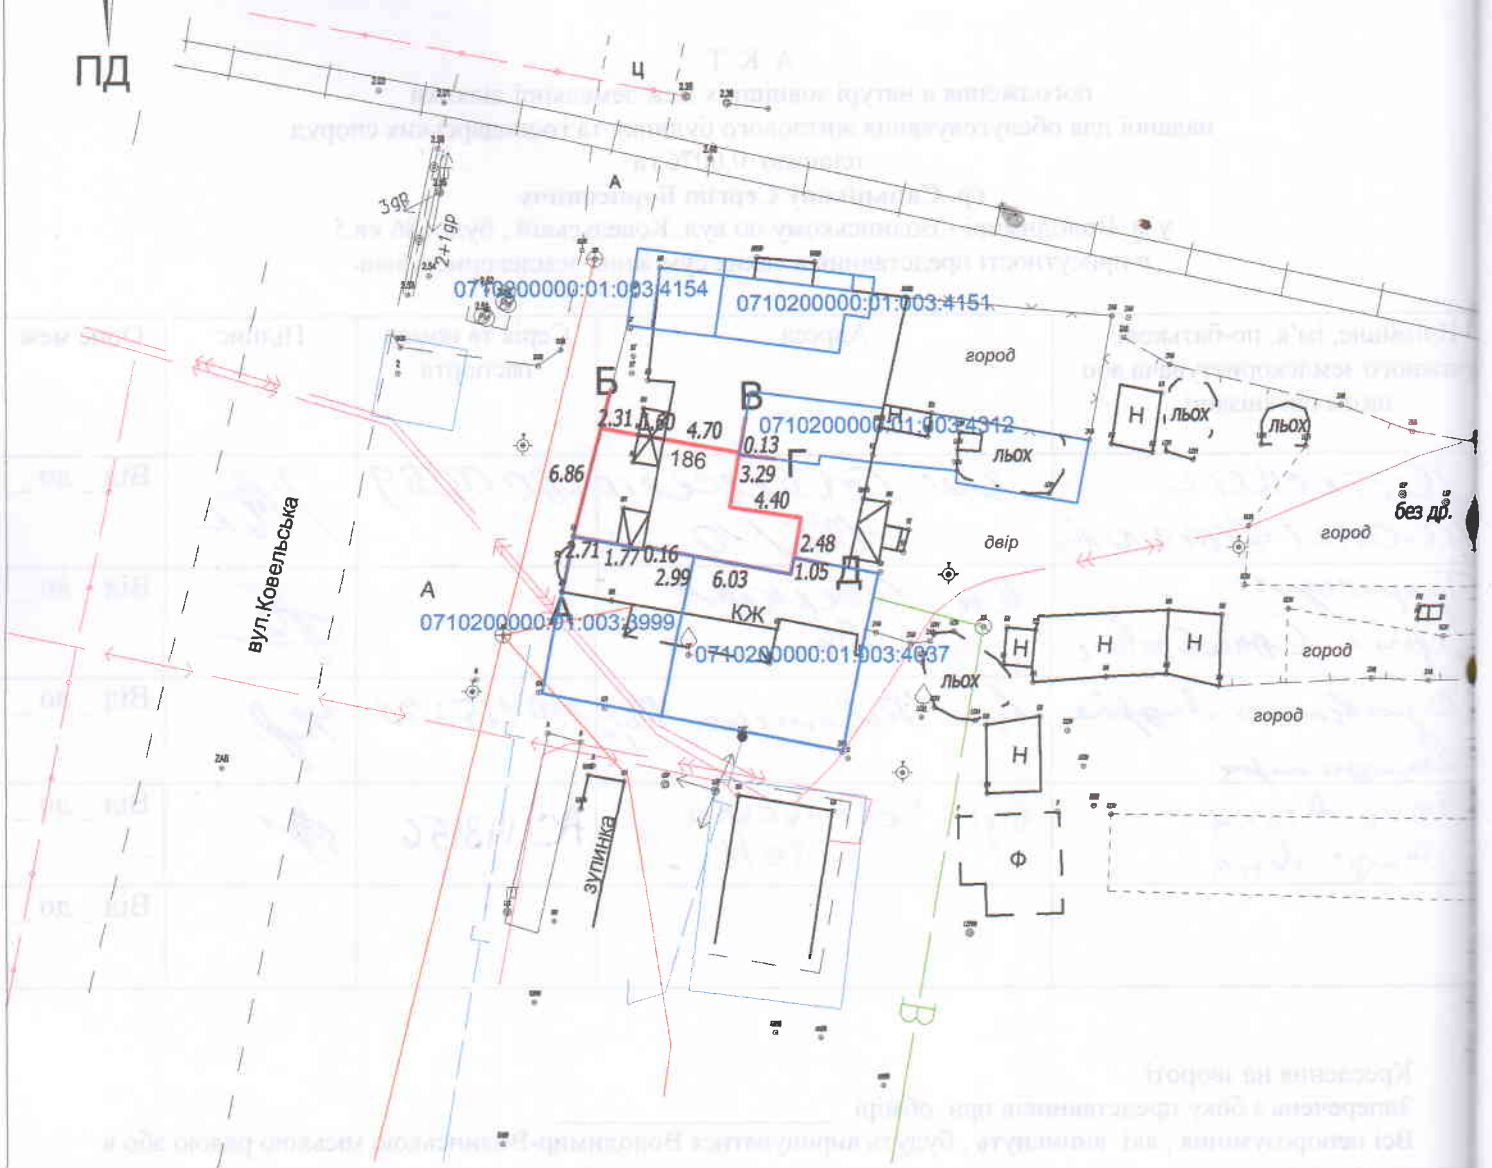

у комісії
відносин

НКА

Умовні позначення:

-місце розташування земельної ділянки на території м.Володимир

Підприємець	Олещук І.В.	2023
Вислів	Семенов Л.М.	2023

Волинська область, м. Володимир, вул.Ковельська, 186/5
 гр.Сальников Сергій Борисович
 для будівництва та обслуговування житлового будинку

Викопіювання із планово-картографічних матеріалів
 з відображеною земельною ділянкою

Стадія	Аркуш	Аркушів
ПР	1	1

підприємець
 Олещук І.В.

СХЕМА ЗЕМЕЛЬНОЇ ДІЛЯНКИ

ОПИС МЕЖ:

- Від А до Б землі загального користування (вул. Ковельська)
- Від Б до В землі гр.Марцинюк В.Г.
- Від В до Г землі гр. Сальнікова С.Б. в оренді
- Від Г до Д землі гр. Козловського
- Від Д до А землі гр. Сальнікова С. Б.