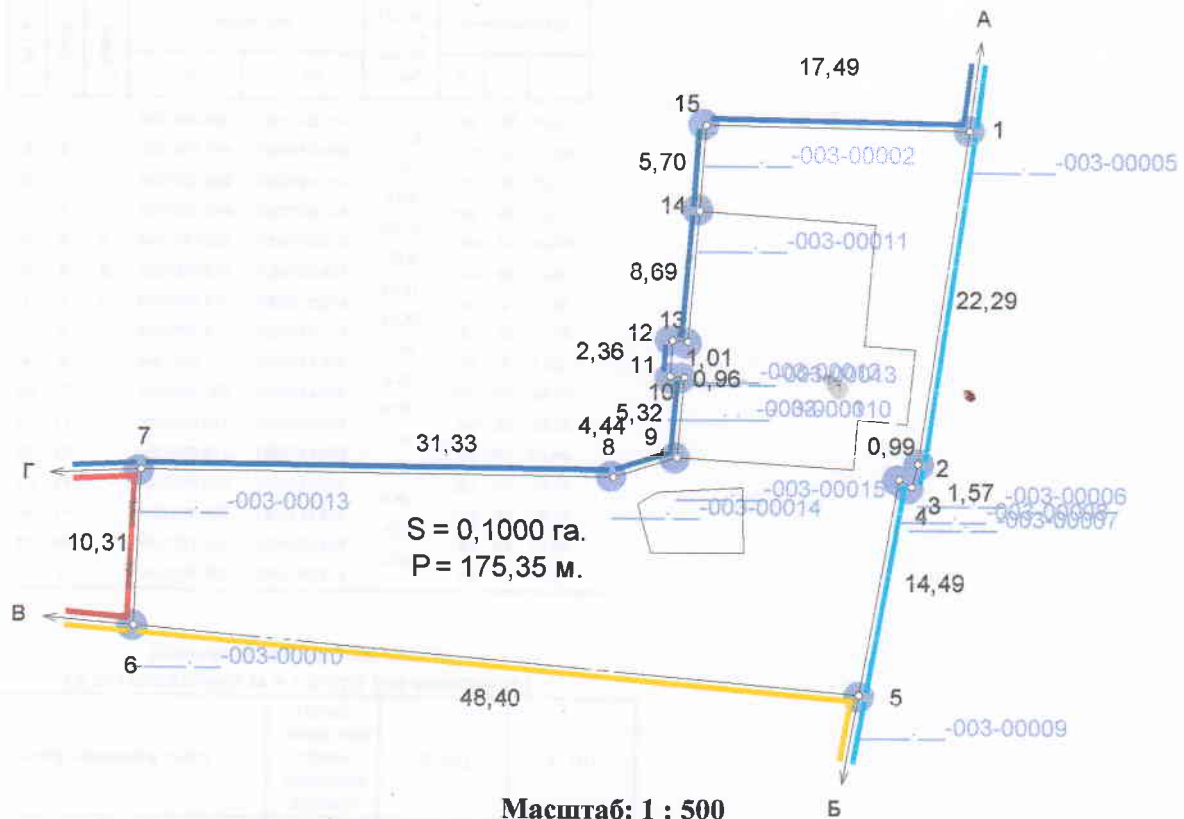

Умовні позначення:

-  межі земельної ділянки
-  зареєстровані земельні ділянки
-  межі адміністративно-територіального поділу *

Підприємець	Олещук І.В.	2022
		

Волинська область, Володимирський район
 м. Володимир, вул. Ковельська, 219

Викопювання із планово-картографічних матеріалів
 з відображеною земельною ділянкою

Стадія	Аркуш	Аркушів
ПР	1	1

 підприємець
 Олещук І.В.

Масштаб: 1 : 500

ЕКСПЛІКАЦІЯ ЗЕМЕЛЬНИХ УГІДЬ

Всього земель, гектарів		У тому числі за земельними угіддями, гектарів
		007.01. Малопверхова забудова
Площа земельної ділянки	0,1000	0,1000
в тому числі в зоні дії обмежень		

Відповідно до «Порядку ведення Державного земельного кадастру» затвердженого постановою Кабінету Міністрів України № 1051 від 17 жовтня 2012 року, обмеження (обтяження) на використання земельних ділянок - не виявлені.