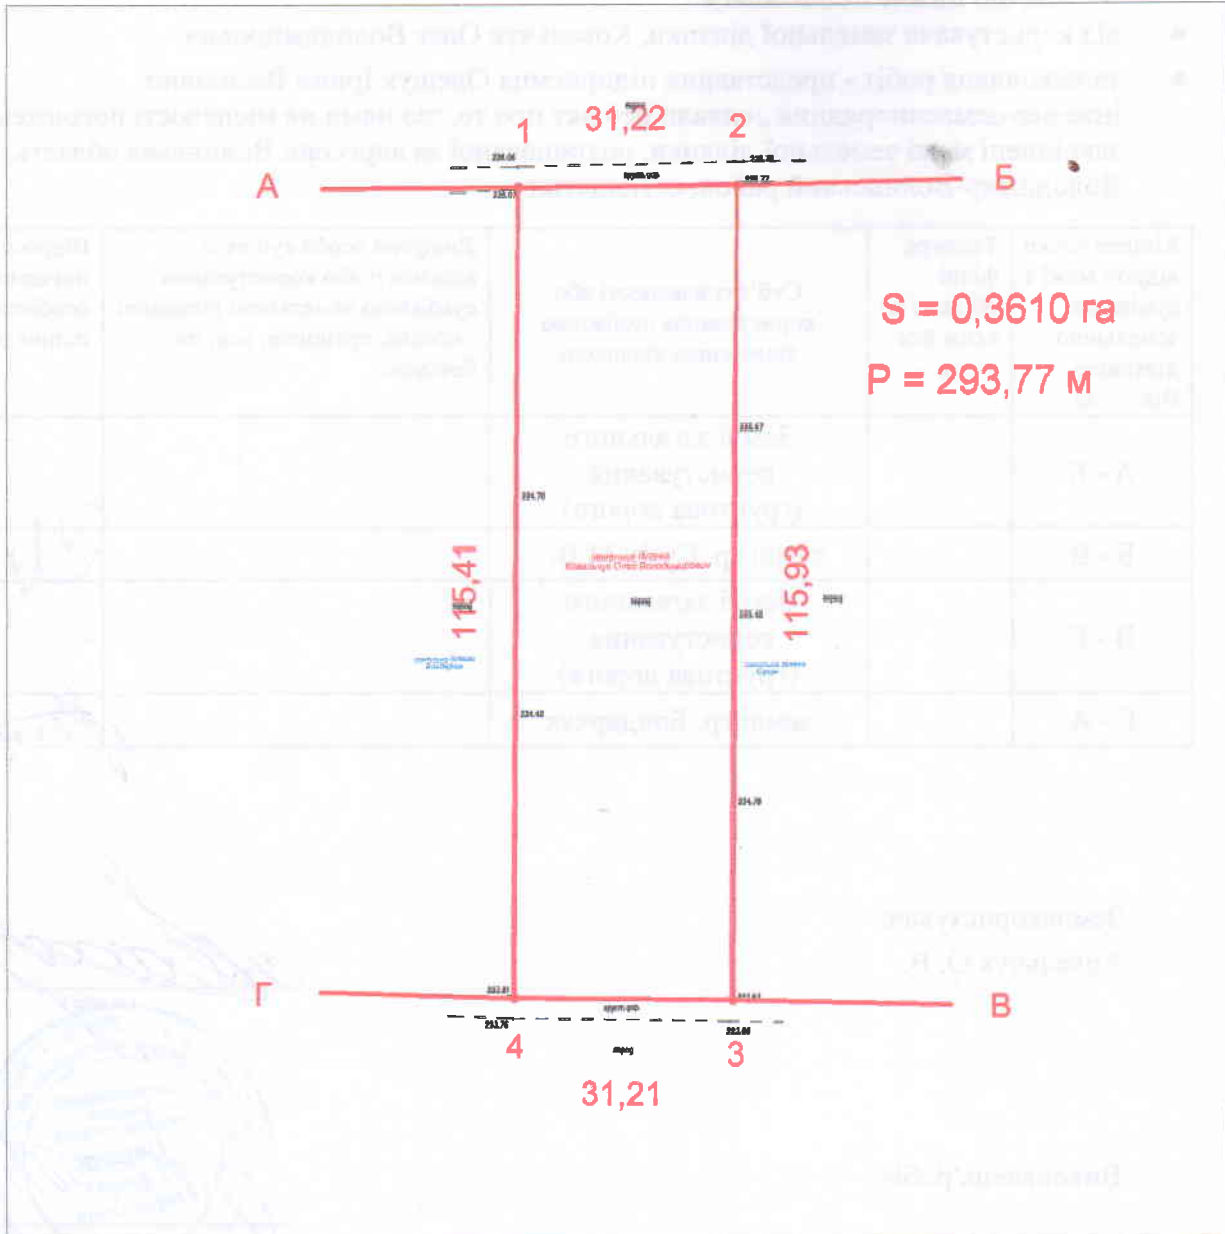

# План меж земельної ділянки

Ковальчук Олег Володимирович

с. Воцатин

Володимир-Волинський р-н, Волинська обл.

орієнтовна площа 0,3610 га

Умовні позначення :

-  межі земельної ділянки
-  лінійні проміри

**Умовні позначення:**

-  межі земельної ділянки
-  зареєстровані земельні ділянки
-  межі адміністративно-територіального поділу

Волинська область, Володимир-Волинський район  
с. Волатин

Викопіювання із планово-картографічних матеріалів  
з відображеною земельною ділянкою