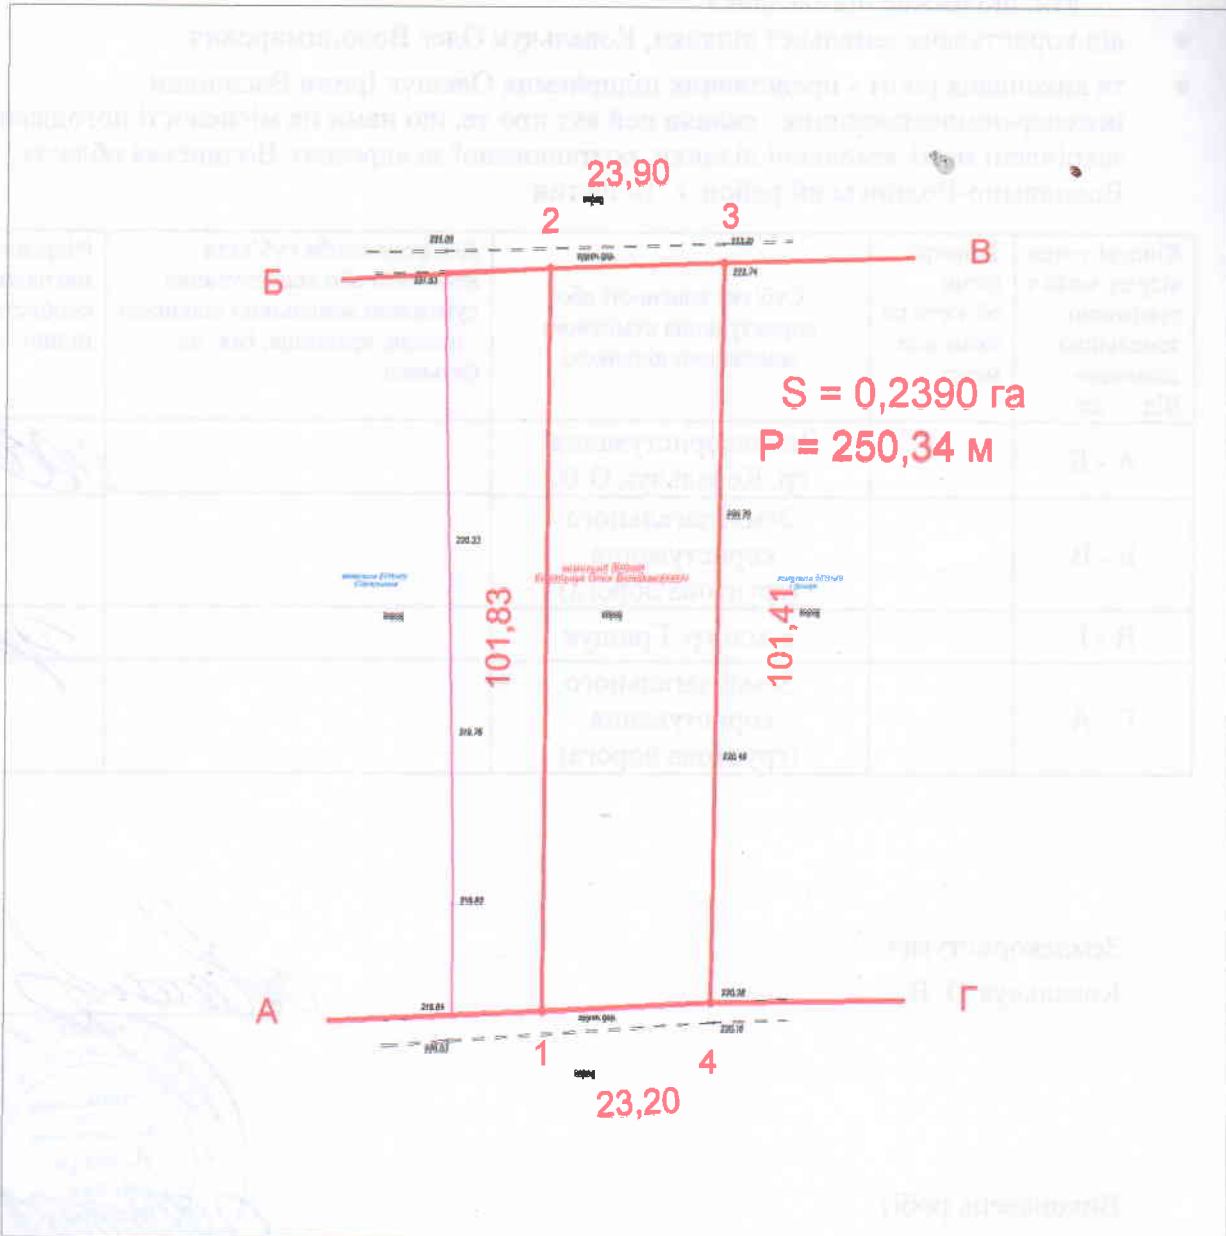

План меж земельної ділянки

Ковальчук Олег Володимирович
с. Вожатин
Володимир-Волинський р-н, Волинська обл.
орієнтовна площа 0,2390 га

Умовні позначення :

-  межі земельної ділянки
-  лінійні проміри

Умовні позначення:

межі земельної ділянки

зареєстровані земельні ділянки

межі адміністративно-територіального поділу

Підприємець	Олещук І.В.	2021

Волинська область, Володимир-Волинський район
с. Вожатин

Викопіювання із планово-картографічних матеріалів
з відображеною земельною ділянкою

Стадія	Аркуш	Аркушів
ПР	1	1

підприємець
Олещук І.В.