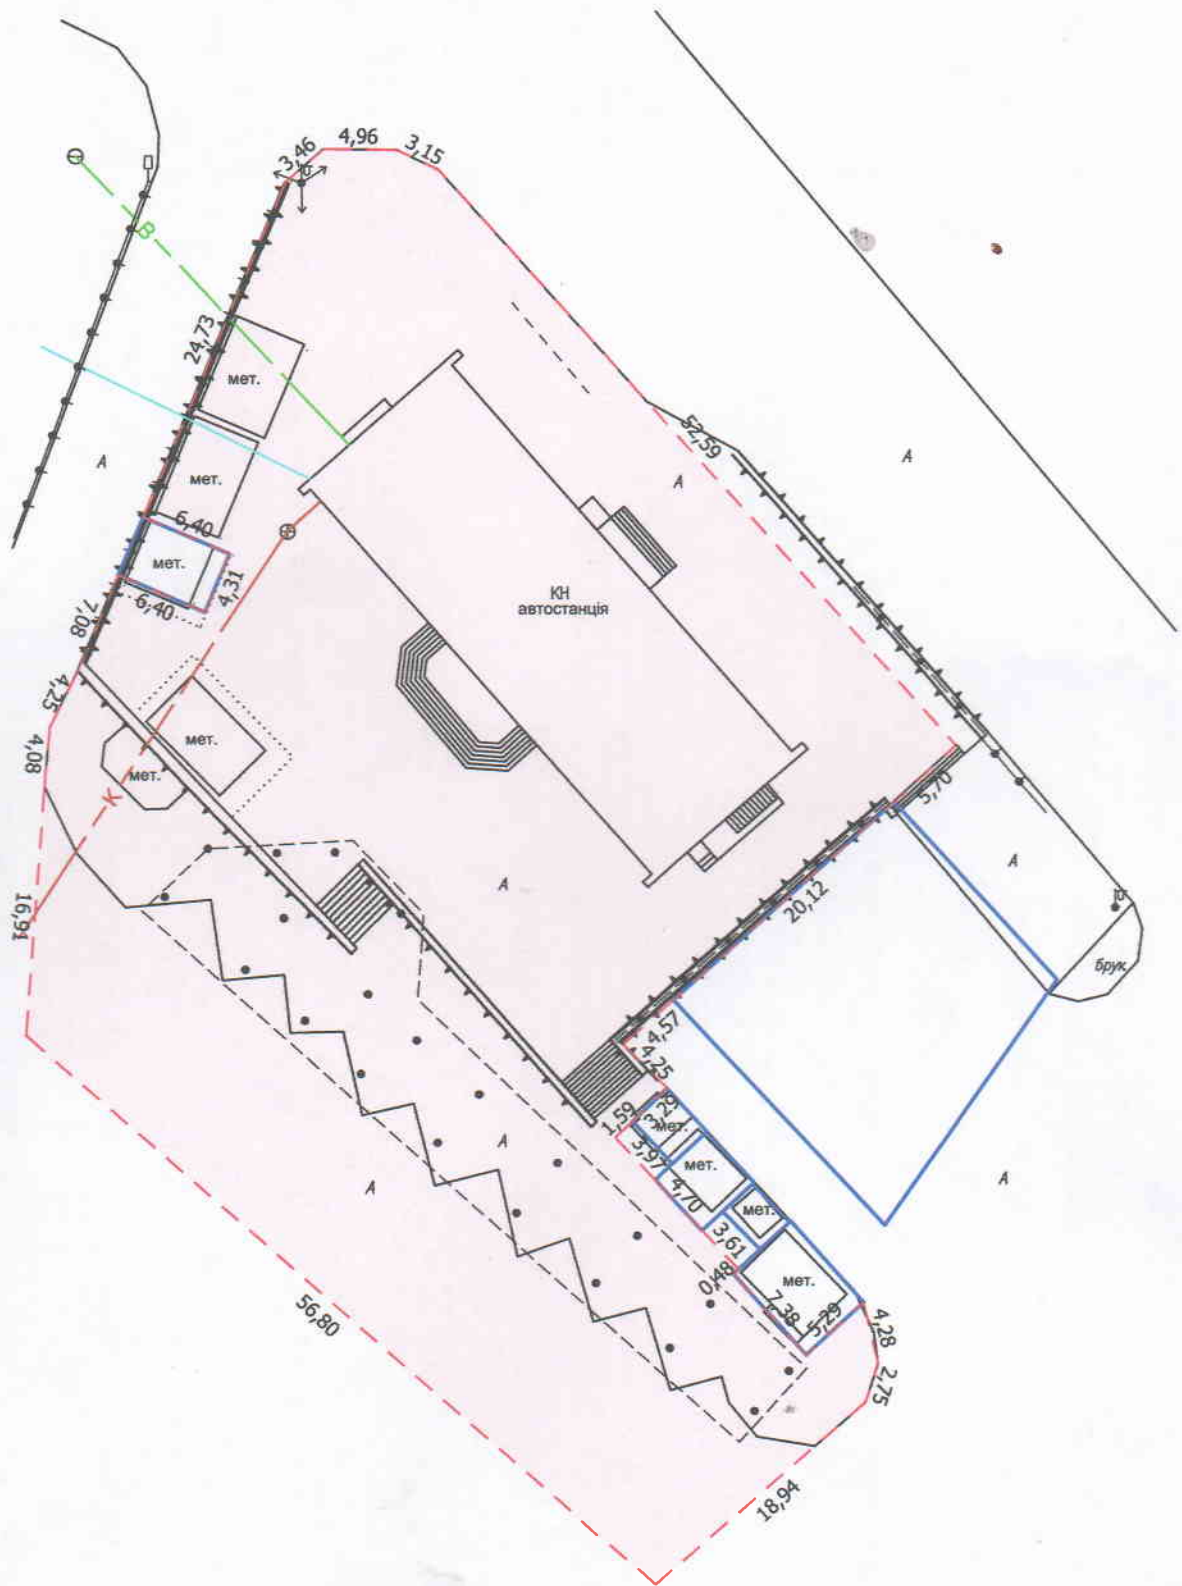

СИТУАЦІЙНА СХЕМА РОЗТАШУВАННЯ ЗЕМЕЛЬНОЇ ДІЛЯНКИ

0,3398 га - земельна ділянка, що надана в постійне користування ПРИВАТНОМУ АКЦІОНЕРНОМУ ТОВАРИСТВУ "ВОЛИНСЬКЕ ОБЛАСНЕ ПІДПРИЄМСТВО АВТОБУСНИХ СТАНЦІЙ" для ведення виробничої діяльності