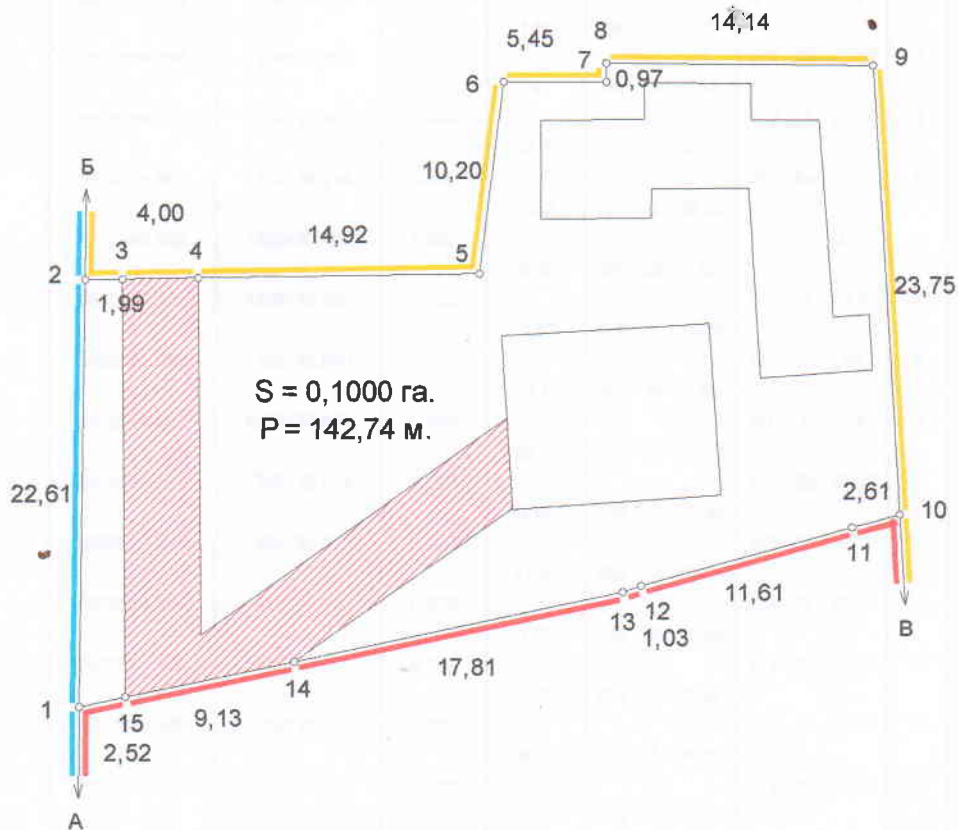

ОПИС МЕЖ

Від А до Б землі загального користування (вул. Зимнівська);
Б до В землекористування гр. Федорівч В. М.;
В до А землекористування гр. Петренко Ю.О.

Масштаб 1:400

		Технічна документація із землеустрою щодо встановлення (відновлення) меж земельної ділянки в натурі (на місцевості)		
		Федорович Тетяна Андріївна Волинська область, м. Володимир-Волинський, вул. Зимнівська, 81		
Кадастровий номер 0710200000:01:005:0303	Стадія	Лист	Листів	
	ПР	1	2	
план земельної ділянки складений за результатами кадастрової зйомки		ФОП ОЛЕЩУК ІВ.		
		2018