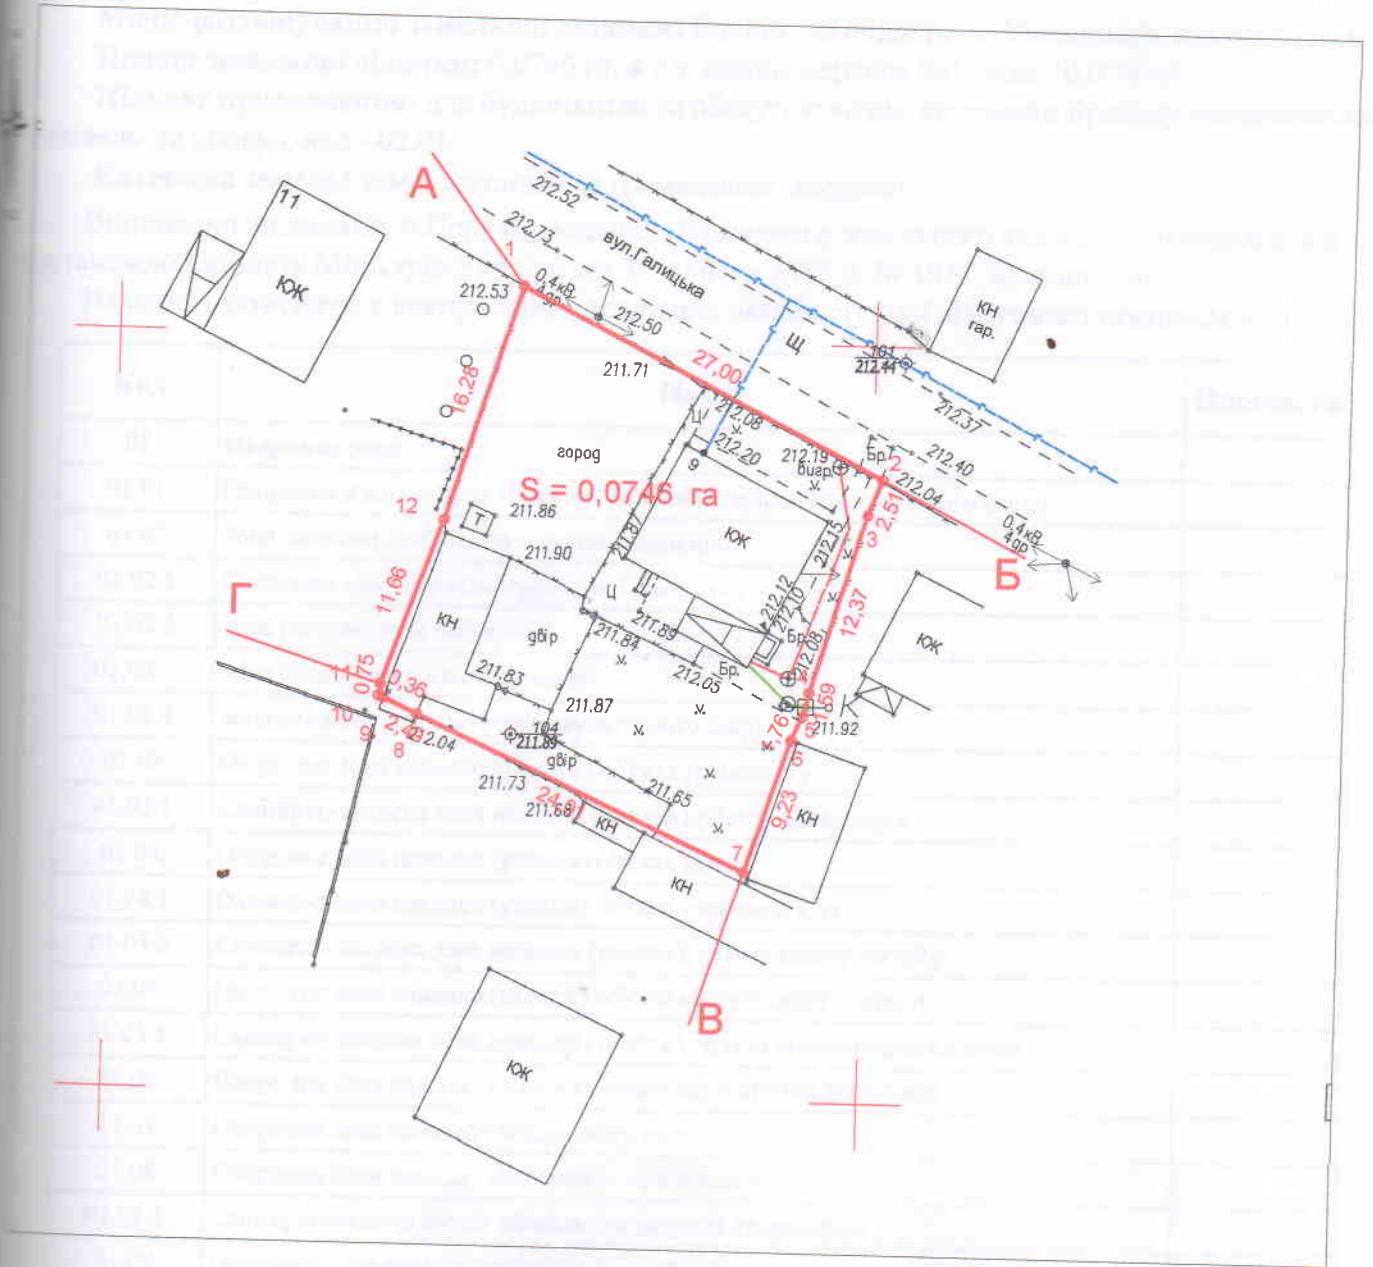

План земельної ділянки

Умовні позначення:

- межа земельної ділянки

24.91

проміри в метрах

Умовні позначення:

-місце розташування земельної ділянки

Підприємець	Олещук І.В.	2022
Класифікатор	Семенюк Л.	2022

гр.Мелих Віктор Хомович
м.Володимир, вул.Галицька,9
Волинська обл.

Викопіювання із планово-картографічних матеріалів
з відображеною земельною ділянкою

Стадія	Аркуш	Аркушів
ТД	1	1
 підприємець Олещук І.В.		