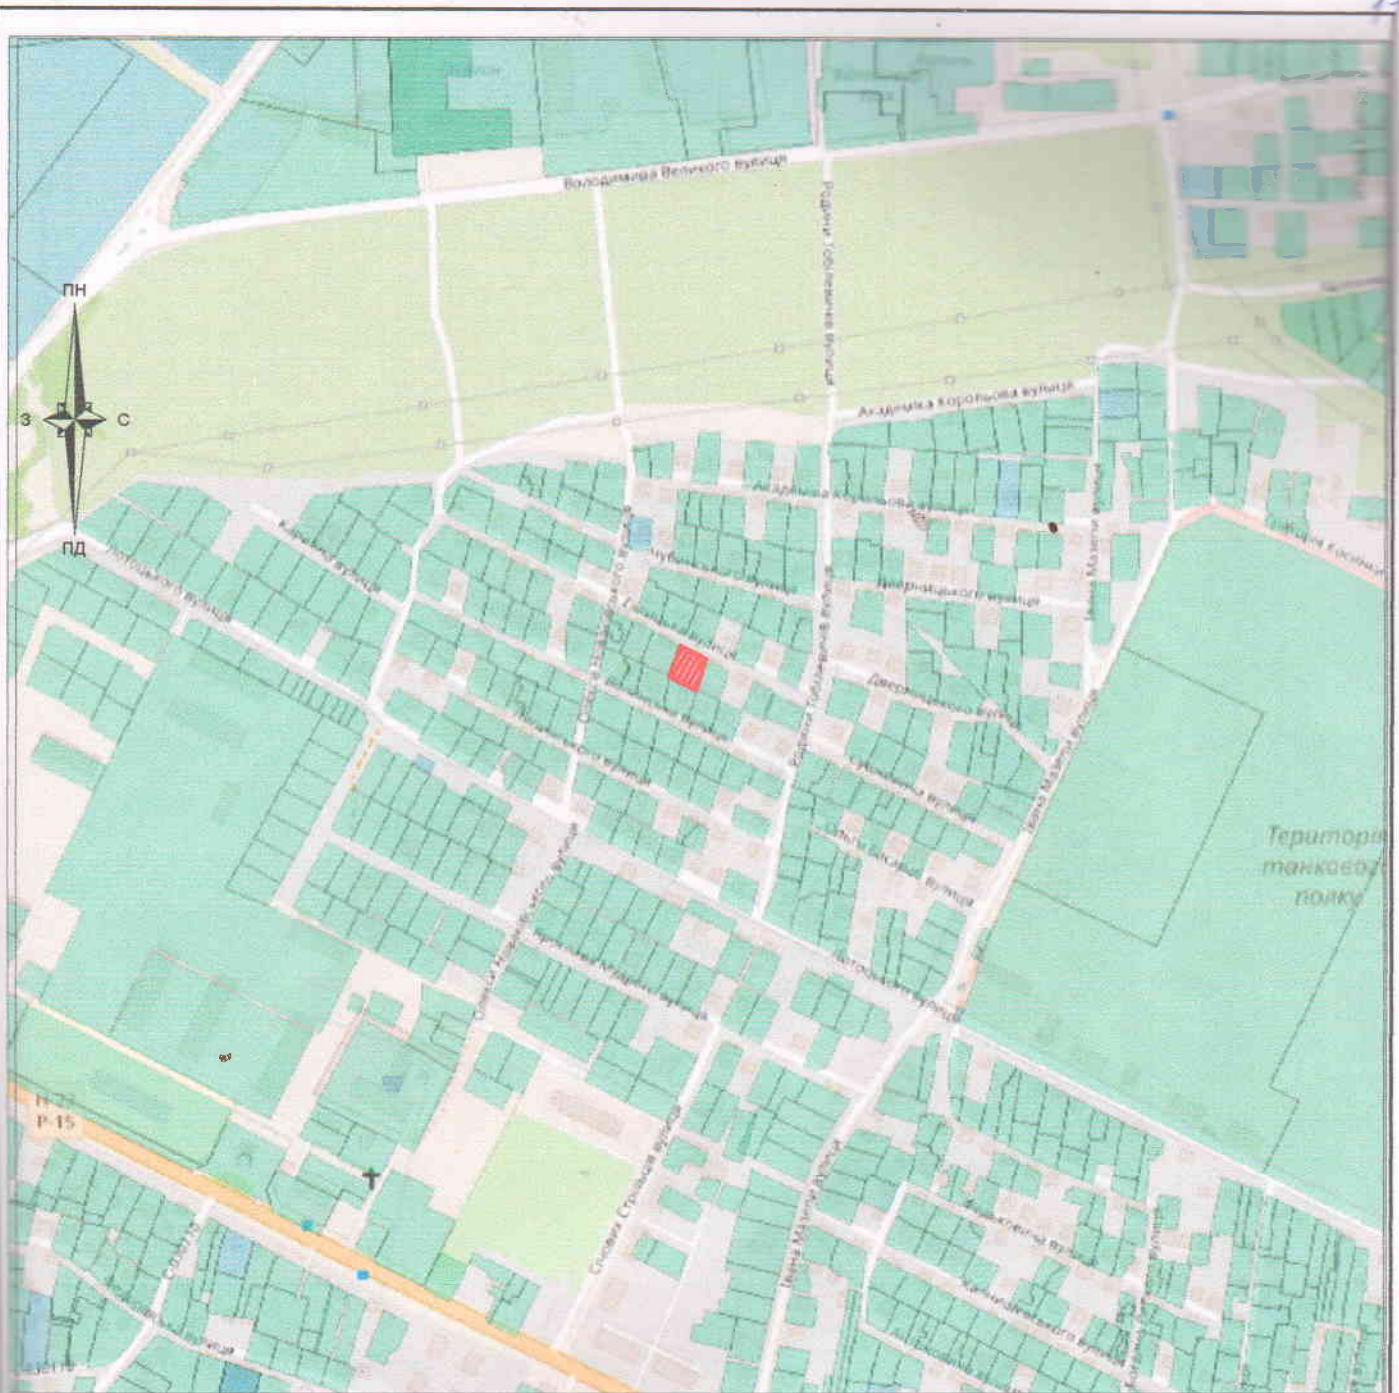

План земельної ділянки

Умовні позначення:

- межа земельної ділянки

24.91

проміри в метрах

Умовні позначення:

-місце розташування земельної ділянки

Підприємець	Олещук І.В.	2022
Класифікатор	Семенюк Л.	2022

гр.Мелих Віктор Хомович
м.Володимир, вул.Галицька,9
Волинська обл.

Викопіювання із планово-картографічних матеріалів
з відображеною земельною ділянкою

Стадія	Аркуш	Аркушів
ТД	1	1
 підприємець Олещук І.В.		