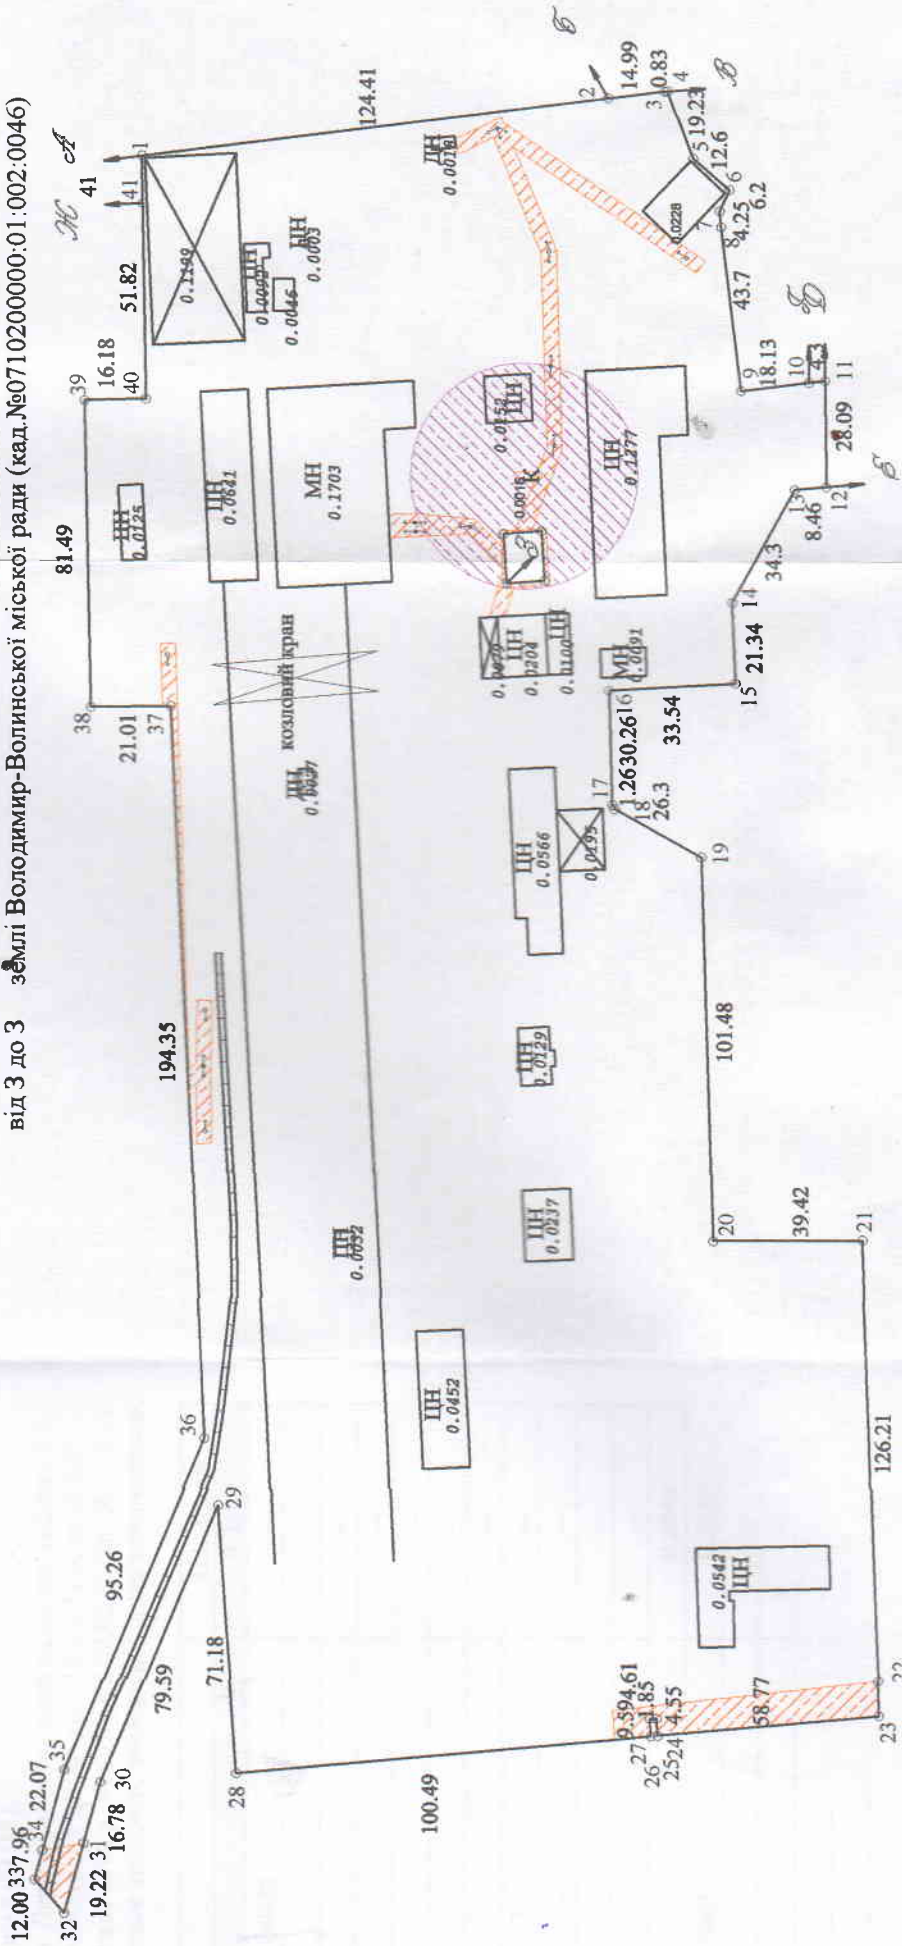

кадастровий номер земельної ділянки 710200000:01:002:

Опис меж

- від А до Б землі заг користування комунальної власності (вулиця), кад. номер не присвоєно)
- від Б до В землі гр. Власюка В.В. (кад. № 0710200000:01:002:5872)
- від В до Г землі гр. Білецького Б.М. (кад. № 0710200000:01:002:3415)
- від Г до Д землі заг користування комунальної власності (проїзд), кад. номер не присвоєно)
- від Д до Е землі гр. Білецького Б.М. (кад. № 0710200000:01:002:3405)
- від Е до Ж землі запасу комунальної власності (кад. номер не присвоєно)
- від Ж до А землі ДП "Львівугілля" (кад. № 0710200000:01:002:4986)
- від 3 до 3 землі Володимир-Волинської міської ради (кад. № 0710200000:01:002:0046)

га
та вод. башти - 0.2676 га

ПОГОДЖЕНО:

Директор ДП "Володимир-Волинське ЛІМГ"

Представник Володимир-Волинської міської ради