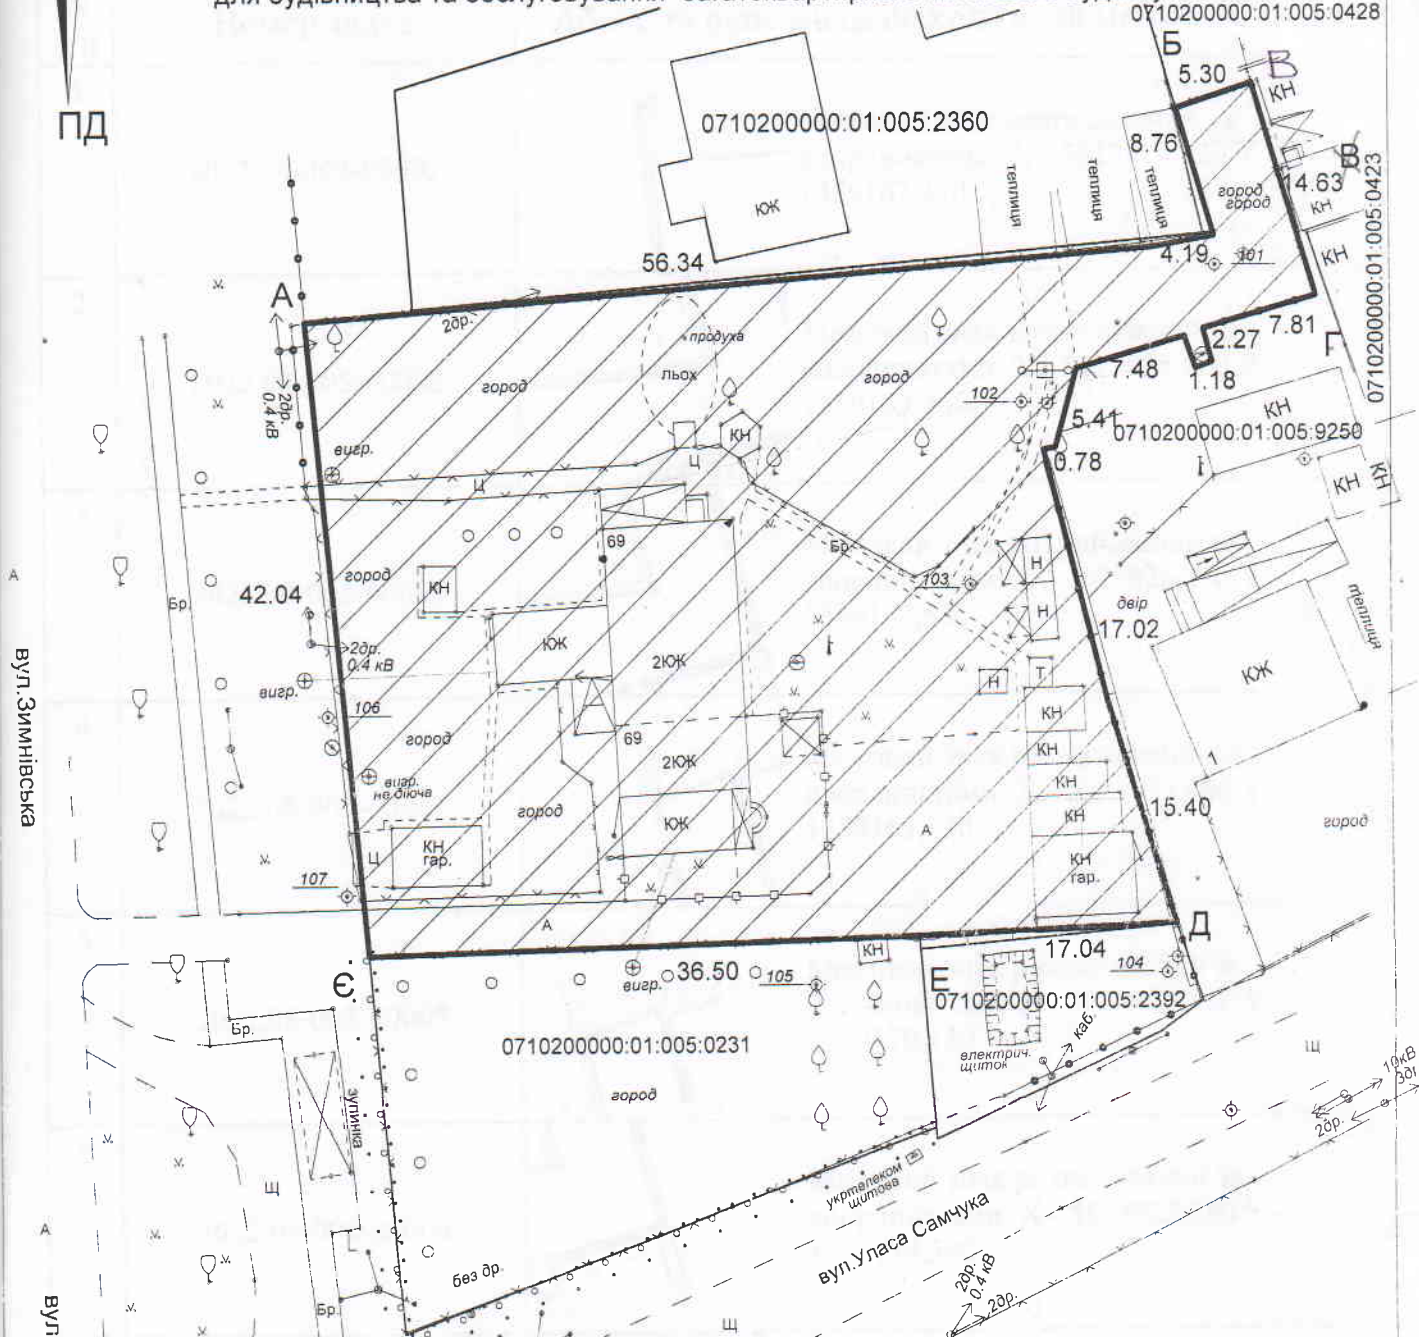

ВИКОПІЮВАННЯ З ЧЕРГОВОГО КАДАСТРОВОГО ПЛАНУ  
ЗЕМЕЛЬНОЇ ДІЛЯНКИ

що відводиться в постійне користування Об'єднанню співвласників багатоквартирного будинку № 69  
по вулиці Зимнівська "ЛУГА"  
м. Володимир-Волинський, вул. Зимнівська, 69  
для будівництва і обслуговування багатоквартирного житлового будинку

земельна ділянка, що відводиться в постійне користування для будівництва і обслуговування багатоквартирного житлового будинку площею 0.2330 га.

ПЛАН  
земельної ділянки  
що передається у власність  
площею 2330 кв.м.

Об'єднання співвласників багатоквартирного будинку №69 по вул. Зимнівська " Луга"  
знаходиться за адресою: м.Володимир-Волинський, вул. Зимнівська, 69  
земельна ділянка м.Володимир-Волинський, вул. Зимнівська, 69  
для будівництва та обслуговування багатоквартирного житлового будинку