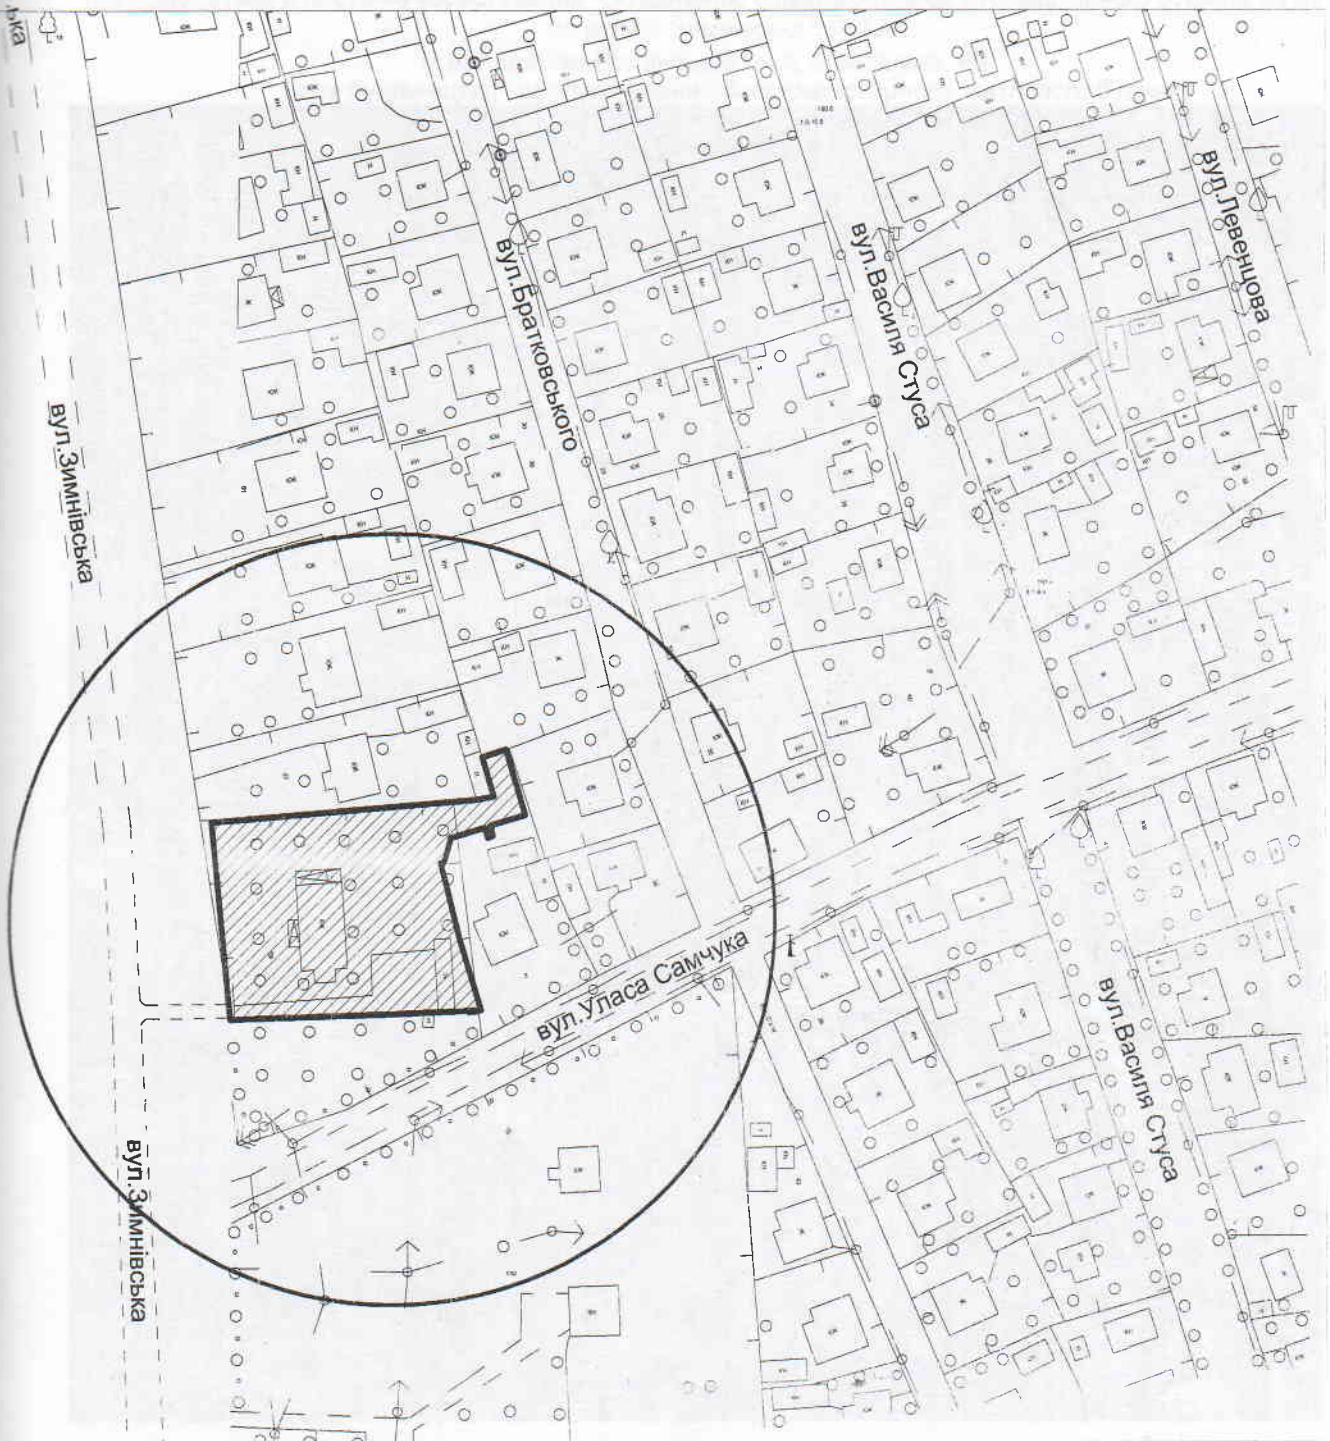

ВИКОПІЮВАННЯ З ЧЕРГОВОГО КАДАСТРОВОГО ПЛАНУ  
ЗЕМЕЛЬНОЇ ДІЛЯНКИ

що відводиться в постійне користування Об'єднанню співвласників багатоквартирного будинку № 69  
по вулиці Зимнівська "ЛУГА"  
м. Володимир-Волинський, вул. Зимнівська, 69  
для будівництва і обслуговування багатоквартирного житлового будинку

земельна ділянка, що відводиться в постійне користування для будівництва і обслуговування багатоквартирного житлового будинку площею 0.2330 га.

ПЛАН  
земельної ділянки  
що передається у власність  
площею 2330 кв.м.

Об'єднання співвласників багатоквартирного будинку №69 по вул. Зимнівська " Луга"  
знаходиться за адресою: м.Володимир-Волинський, вул. Зимнівська, 69  
земельна ділянка м.Володимир-Волинський, вул. Зимнівська, 69  
для будівництва та обслуговування багатоквартирного житлового будинку

Начальник	Гус С.М.	план земельної ділянки з експлікацією земель	Об'єднання співвласників багатоквартирного будинку №69 по вулиці Зимнівська " Луга" м.Володимир-Волинський вул. Зимнівська, 69
Виконав	Фісюк Т.О.		
		масштаб 1:500	Володимир-Волинський міськрайонний виробничий відділ Волинської регіональної філії ДП Центр ДЗК 2021 рік