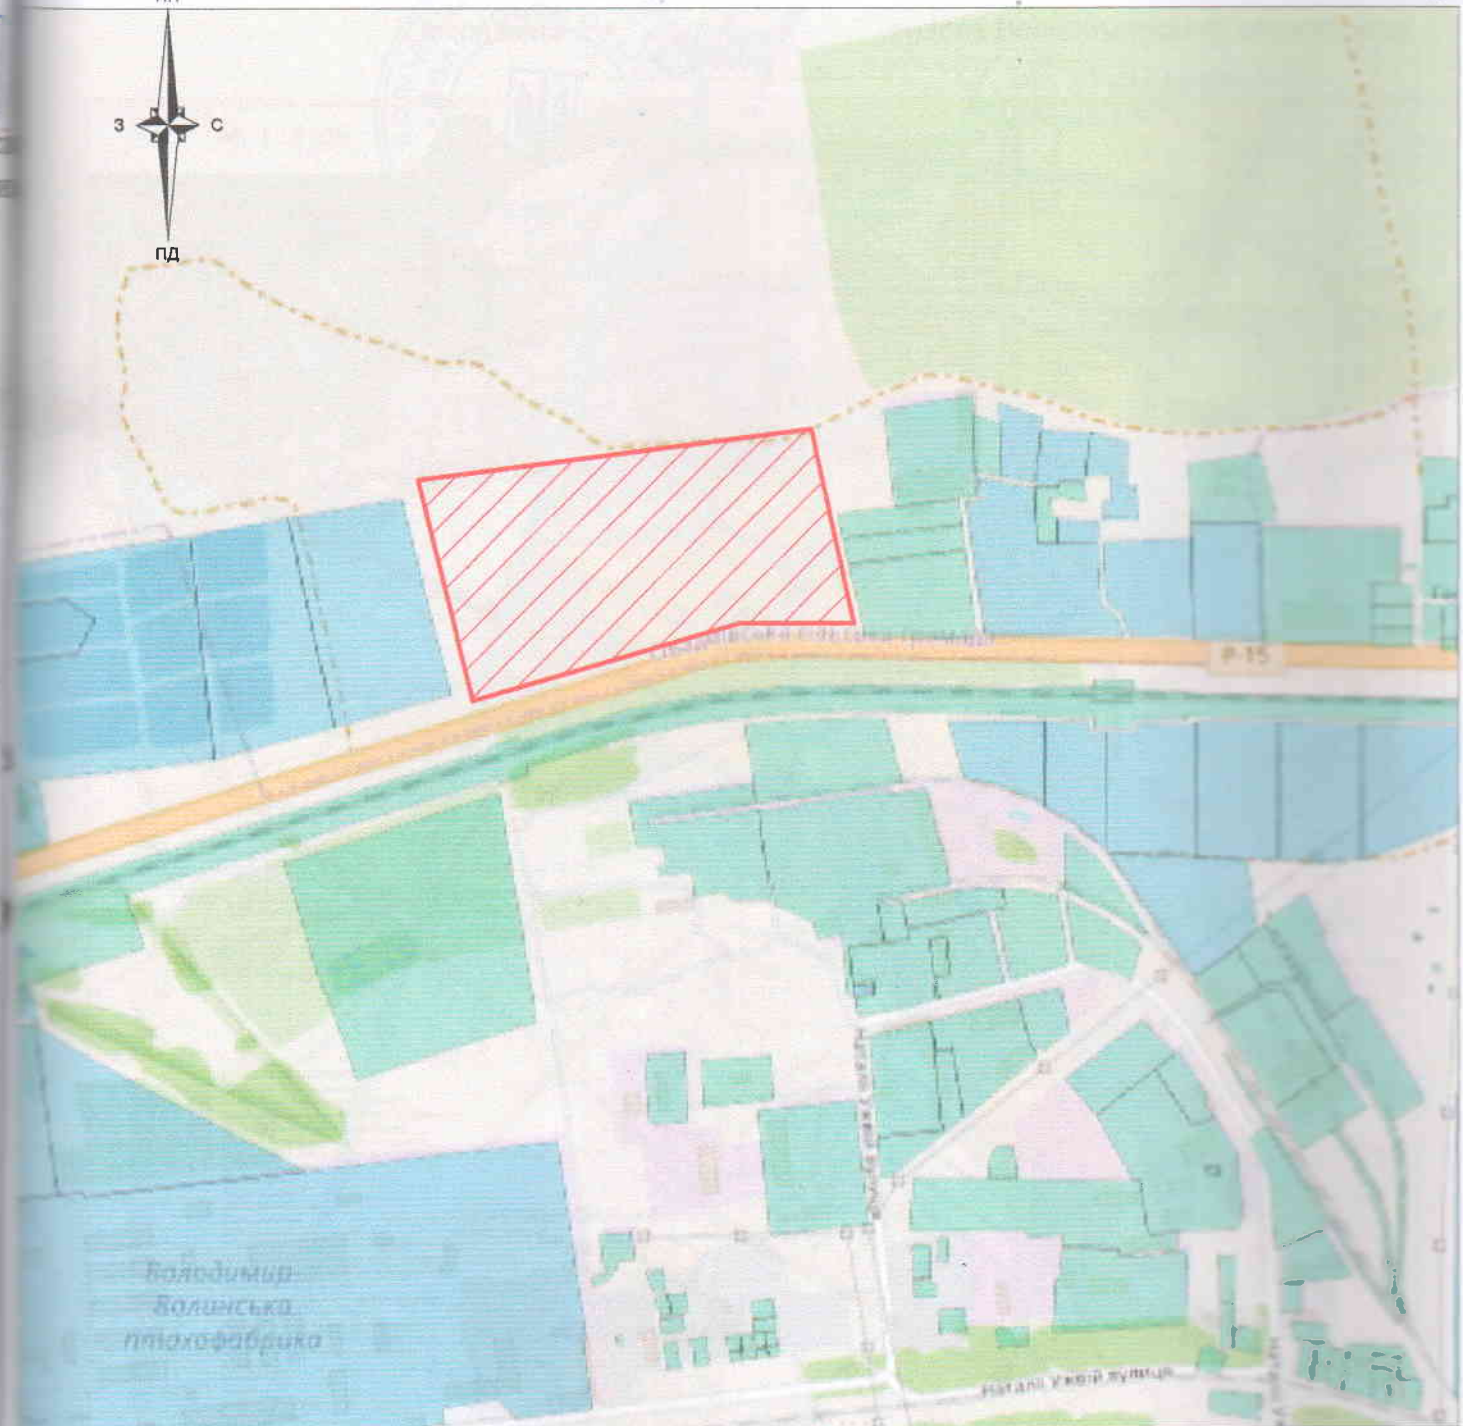

Я  
Комісія  
днос

КА

Ч

Умовні позначення:

місце розташування земельної ділянки

Підприємець	Олещук І.В.	2022	Волинська область, м.Володимир, вул.Ганни Жежко		
Склав	Семенов Я.М.	2022			
			для будівництва та обслуговування будівель закладів комунального обслуговування		
			Ситуаційна схема розміщення земельної ділянки		
			Стадія	Архив	Архив
			ПР	1	1
			 підприємство Олещук І.В.		

# План земельної ділянки

Умовні позначення:

- $24,01$  - проміри в метрах
- межа запроєктованої земельної ділянки