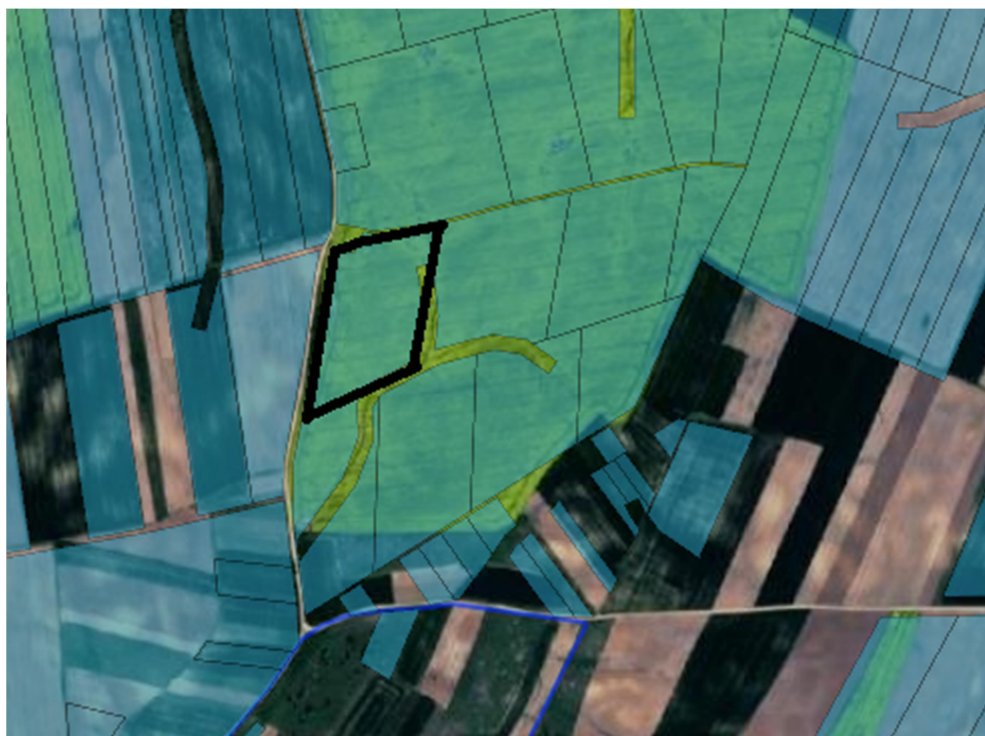

Земельна ділянка площею 2,8113 га кадастровий № 0720581600:00:001:0395 (невитребуваний пай), за межами населених пунктів Володимир-Волинської міської територіальної громади

_____ межа земельної ділянки Ірзи Т.