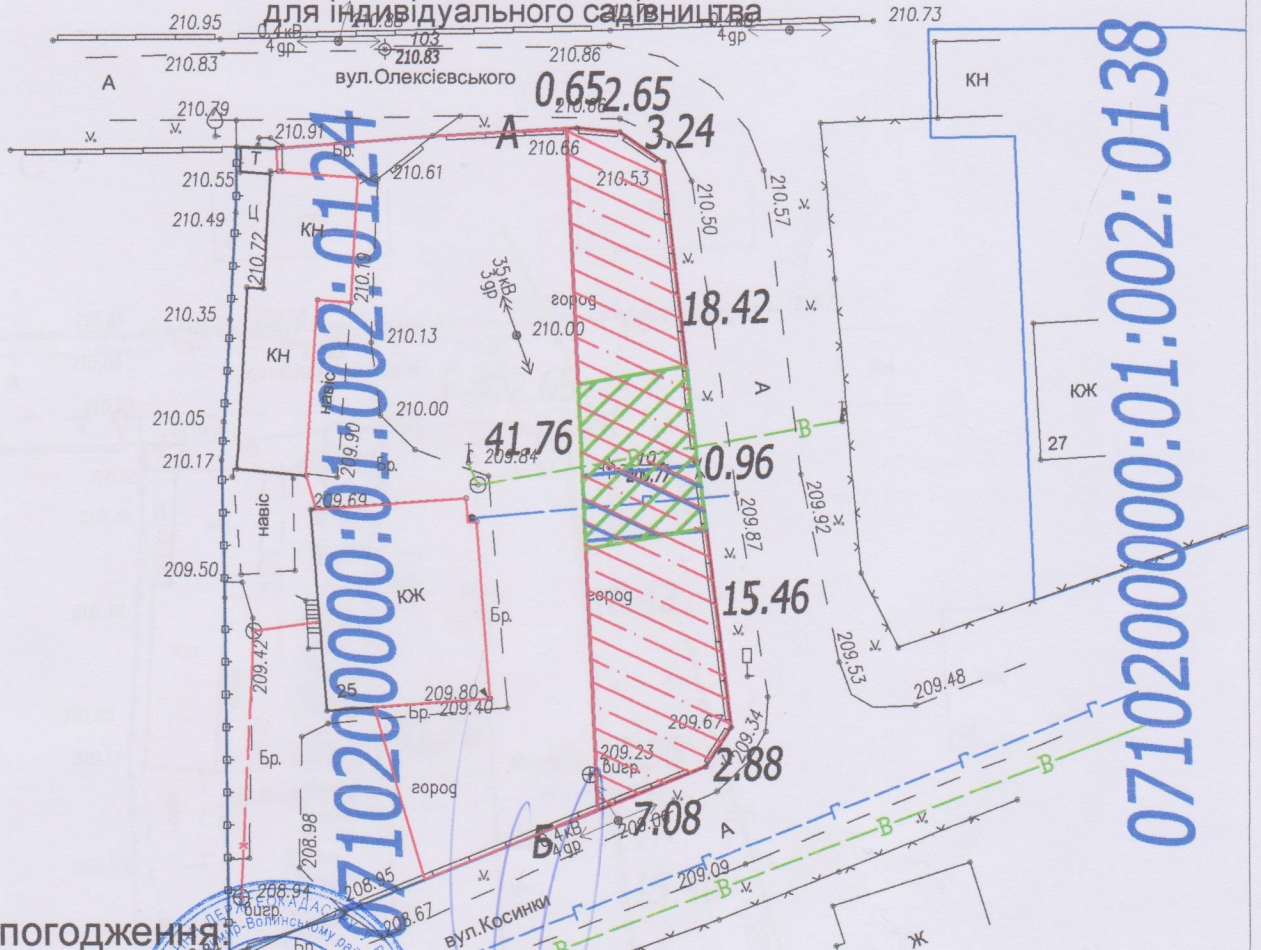

План надання земельної ділянки
гр. Скіц Руслану Павловичу

земельна ділянка по вул. Г. Косинки буд.25
площею 281 кв.м.
для індивідуального садівництва

0710200000:01:002:0124

0710200000:01:002:0138

погодження

ОПИС МЕЖ.

Від А до Б землі загального користування (вул. Олексіївського до вул. Г. Косинки)
Від Б до А землі гр. Скіц Р.П. (0710200000:01:002:0124)

УМОВНІ ПОЗНАЧЕННЯ:

-  - межа земельної ділянки, в зоні дії сервітуту (ЛЕП 35 кв)
-  - межа земельної ділянки, в зоні дії сервітуту (водопостачання)

-  - межа земельної ділянки
-  - межа земельної ділянки, що надається
-  - межа суміжних земельних ділянок, які надані у власність або користування
-  - межа земельної ділянки, в зоні дії сервітуту (газу)

Підприємець Олещук І.В. 
Василієна
2932703125

План земельної ділянки

масштаб 1:500

гр. Скіц Руслану Павловичу
м. Володимир-Волинський
по вул. Г. Косинки буд.25
ПІДПРИЄМЕЦЬ
ОЛЕЩУК ІРИНА ВАСИЛІВНА
2021 рік